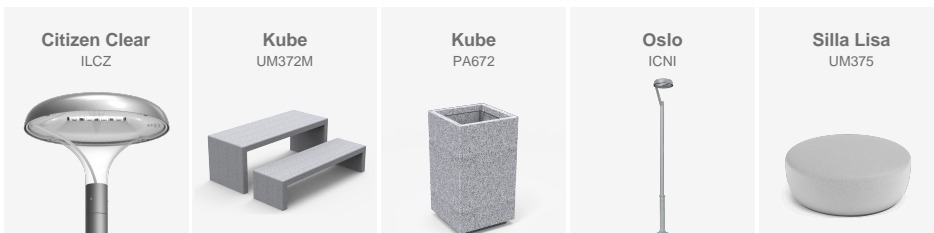

Casavatore, municipi italià situat a la ciutat metropolitana de Nàpols, ha apostat pels productes BENITO.

Concretament, es tracta de la taula Kube (UM372M), fabricada en formigó prefabricat color blanc granític d'aspecte llis, junt a la paperera Kube (PA672) a joc.

També s'han instal·lat lluminàries Citizen (ILCZ0) que destaquen pel seu disseny amb una extraordinària relació entre eficiència i cost. Aquest model està dissenyat per a tot tipus d'espais urbans gràcies a les combinacions de potències i distribucions fotomètriques disponibles.

V. | La millora i evolució constant dels nostres productes, pot provocar algunes modificacions en les Especificacions tècniques i característiques dels mateixos sense previ avís.