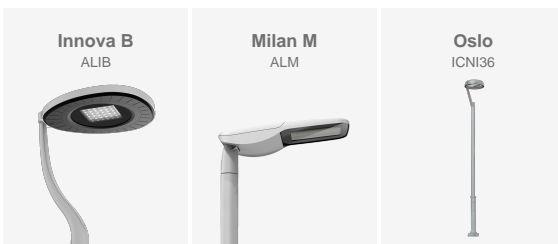

---

**Mallorca (Illes Balears)**

Casavatore, municipi italià situat a la ciutat metropolitana de Nàpols, ha apostat pels productes BENITO.

---

**Casavatore (Itàlia)**

L'ajuntament d'Ulldecona es decanta per les lluminàries Milan i Innova per assegurar l'adequada il·luminació del municipi.

El municipi d'Ulldecona està situat a la província de Tarragona, limitant amb la frontera del País Valencià.

Amb la finalitat d'assegurar el correcte enllumenat del poble, l'ajuntament va escollir dos tipus de lluminàries: la Milan i la Innova.

Al ser més aviat de tipus funcional, les **lluminàries Milan** es van instal·lar en zones vials. Aquest producte destaca per la seva forma plana i aerodinàmica, així com el seu ampli rang de potències que li confereixen una gran versatilitat i li permeten cobrir les necessitats de qualsevol projecte. A més, aquest model és molt eficient i es pot obrir sense eines, el que en facilita el manteniment.