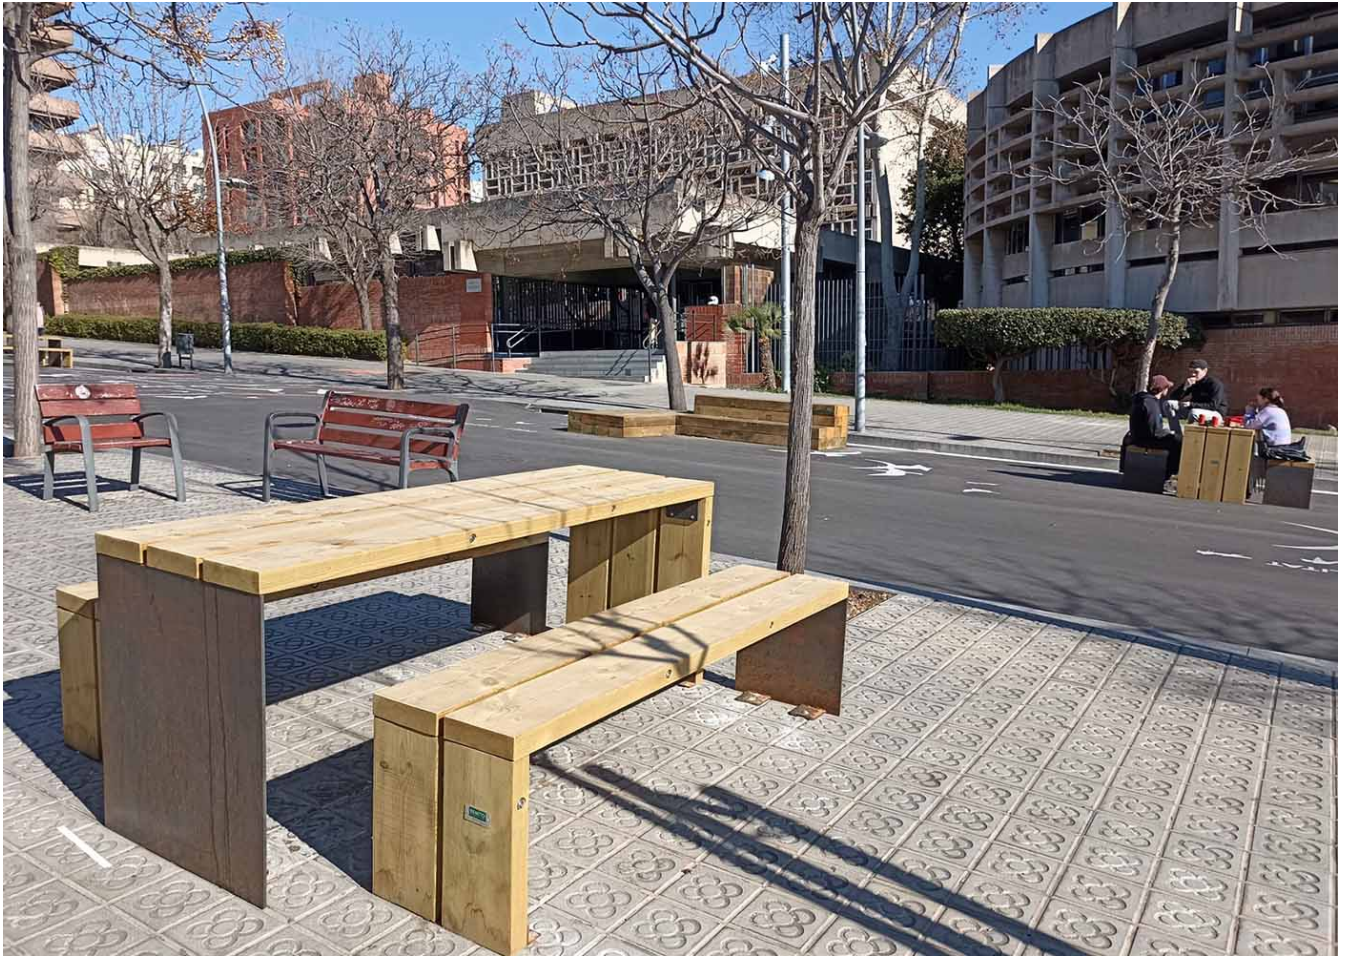

V. | La millora i evolució constant dels nostres productes, pot provocar algunes modificacions en les Especificacions tècniques i característiques dels mateixos sense previ avís.

BENITO

info@benito.com
tel. 93 852 1000