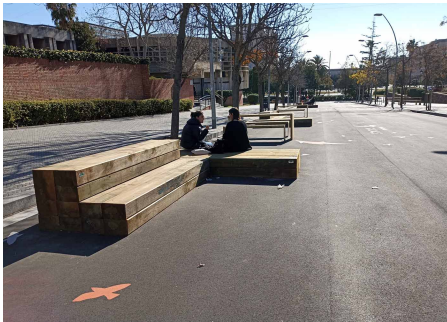

Barcelona

Al Parc Central d'Igualada, Barcelona, s'han instal·lat taules de picnic GAVARRES per gaudir d'activitats a l'aire lliure i balises LED del model LIS per garantir la seguretat i comoditat dels visitants.

Barcelona

Instal·lació de taules i bancs model Gavarres de BENITO al voltant del Campus Nord de la Universitat Politècnica de Catalunya.

Barcelona

Instal·lació de bancs, taules i papereres Gavarres, ideal per a entorns rurals gràcies a l'ús de la fusta i l'acer corten.

INTROPDF#

El Campus Nord de la Universitat Politècnica de Catalunya (UPC) compta amb diversos espais, tant aules com auditoris, sales per a activitats, el propi rectorat i diferents espais exteriors. És en el seu entorn on s'han instal·lat diverses unitats de taules amb els seus respectius bancs de la gamma Gavarres. S'hi han posat també bancs intercalats sense respall que serveixen com a lloc de reunió per als estudiants.