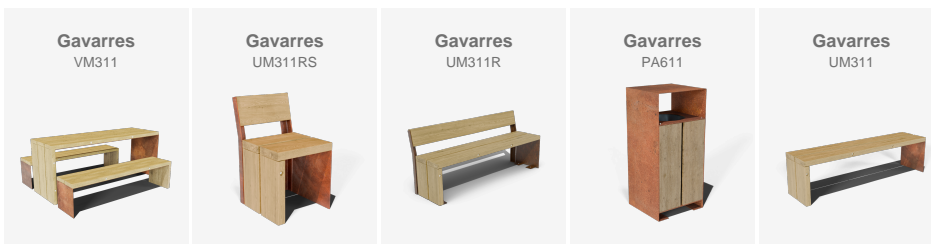

Instal·lació de bancs, taules i papereres Gavarres, ideal per a entorns rurals gràcies a l'ús de la fusta i l'acer corten.

En un parc situat a la regió dels Alps francesos, s'han instal·lat elements de la línia de **mobiliari urbà Gavarres** de BENITO.

Els productes d'aquesta col·lecció són una molt bona opció per a entorns rurals o de muntanya ja que presenten un aspecte rústic degut als materials amb els que estan fabricats: fusta de pi i acer corten.

En ambdós casos es tracta de materials vius pel que el seu aspecte canviarà amb el temps. No obstant, aquestes modificacions no afecten ni la seva resistència ni la seva durabilitat.