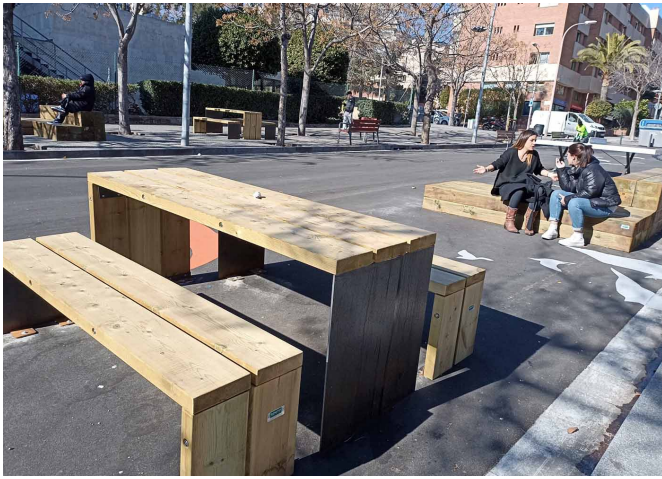

V. | La millora i evolució constant dels nostres productes, pot provocar algunes modificacions en les Especificacions tècniques i característiques dels mateixos sense previ avís.

BENITO

info@benito.com
tel. 93 852 1000