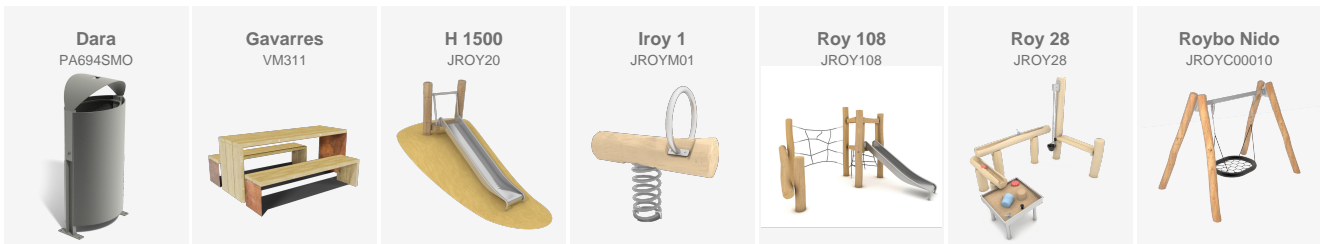

A Les Masies de Voltregà s'ha renovat la zona del mercat setmanal amb taules pícnic Gavarres, papereres DARA i un espai infantil de robinia, fomentant convivència, sostenibilitat i gaudi.

En Les Masies de Voltregà, a la província de Barcelona, s'ha dut a terme una renovació de la zona del mercat setmanal amb la **instal·lació de nous elements urbans** que fomenten la convivència, la sostenibilitat i el gaudi comunitari.

Entre ells, destaquen **les papereres DARA, de color verd oliva**, que també estan disponibles en marsó, gris i bordeus. Aquest model compta amb una capacitat de 100 litres i incorpora cendrer i barret, oferint funcionalitat i disseny en un sol producte.

Així mateix, s'han instal·lat **taules de pícnic Gavarres**, fabricades en fusta de pi i reforçades amb ferro en un dels seus laterals, cosa que garanteix resistència i durabilitat en l'ús diari.

La zona es completa amb un **espai infantil de robinia** que inclou una variada oferta de jocs: **dos tobogans instal·lats al pendent de terra, molls, gronxadors, jocs de sorra i d'equilibri**, creant un entorn ideal per a l'oci familiar i comunitari.