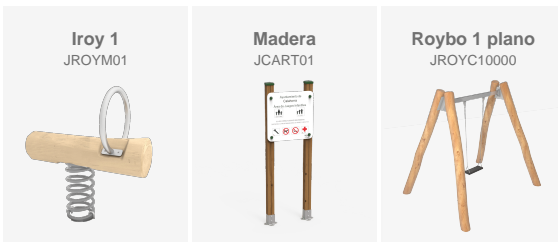

Renovació del parc infantil del Passeig del Mar de Palamós (Girona) amb nous jocs de robínia, creant un espai lúdic integrat, resistent i adaptat a l'entorn marítim.

Necessitat / Problema: L'àrea de joc requeria una renovació per millorar la seva durabilitat, seguretat i adaptació a l'entorn marí.

Solució: Instal·lació d'un nou conjunt de joc en fusta de robínia amb diferents elements lúdics.

Resultat: Es crea un espai més atractiu, segur i integrat, reforçant el caràcter familiar del passeig.

Al **Passeig del Mar de Palamós** s'ha dut a terme la **renovació del parc infantil**, incorporant una nova àrea de joc dissenyada per integrar-se en l'entorn marítim i respondre a un ús intensiu.

L'espai està compost per tres elements principals: **un gronxador amb seient tipus bressol, un molla i una estructura en forma de vaixell pirata que integra elements d'equilibri, tobogans i xarxa d'escalada**. Tot el conjunt està **fabricat en fusta de robínia**, un material especialment adequat per a exteriors per la seva alta resistència i durabilitat.

Dissenyat per a nens de fins a 6 anys, el parc s'integra de manera natural en el passeig, aportant una temàtica lúdica vinculada al mar. La intervenció combina robustesa estructural amb una imatge lleugera i coherent, millorant l'experiència de joc i consolidant l'espai com a punt de trobada familiar.