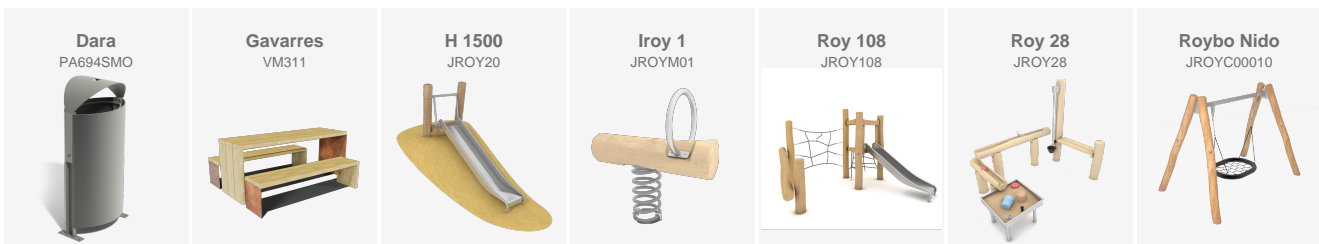

BENITO

info@benito.com
tel. 93 852 1000

A Les Masies de Voltregà s'ha renovat la zona del mercat setmanal amb taules pícnic Gavarres, papereres DARA i un espai infantil de robinia, fomentant convivència, sostenibilitat i gaudi.