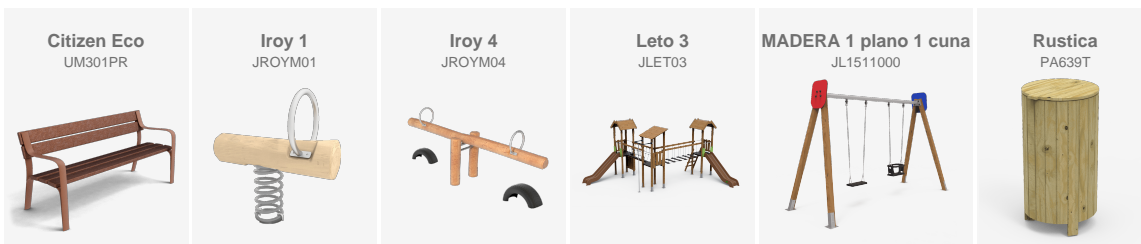

Hem instal·lat a la Montaña de la Breña Baja un parc infantil amb jocs de fusta i mobiliari sostenible perquè famílies gaudeixin del joc i la natura.

En aquest nou parc infantil ubicat a la **Montaña de la Breña Baja**, Tenerife, hem instal·lat una variada gamma d'equipaments per al joc i el descans. Destaquen el **joc modular LETO 03**, un **gronxador de fusta amb seient pla i cunya**, un **balanç** i un **muelle**, tots fabricats amb fusta de robínia, coneguda per la seva resistència i sostenibilitat.

Per completar l'espai, s'han col·locat **bancs Citizen ECO** elaborats amb **ReBnew**, el nostre innovador material reciclat d'alta durabilitat, i **papereres Rustica de fusta** amb capacitat de 90 litres, dissenyades per integrar-se harmònicament amb l'entorn natural.

La **Montaña de la Breña Baja**, situada a l'illa de Tenerife, és un paratge natural privilegiat, amb vistes impressionants a l'oceà Atlàntic i una vegetació autòctona que ofereix un entorn perfecte per a l'oci a l'aire lliure. Aquest projecte neix amb la intenció de proporcionar un espai segur, accessible i sostenible on famílies i visitants puguin gaudir del joc i la natura.