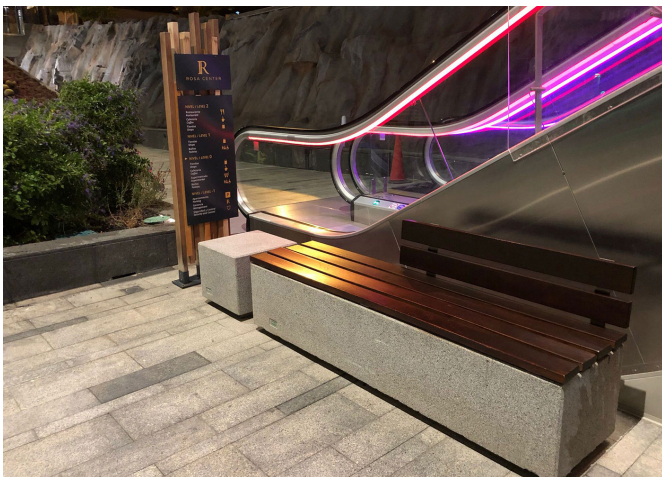

BENITO instal·la mobiliari urbà de formigó al modern Centre Comercial Rosa Center ubicat a Playa Paraíso al sud de l'illa de Tenerife.

Tenerife

BENITO instal·la mobiliari urbà de formigó al modern Centre Comercial Rosa Center ubicat a Playa Paraíso al sud de l'illa de Tenerife.

El Centre Comercial Rosa Center de Playa Paraíso destaca pel seu disseny modern amb grans terrasses i espectaculars vistes al mar i a la illa de La Gomera.

A més de ser un espai per l'oci, la gastronomia i l'esport, aquest centre està pensat com a un lloc de trobada per milers de persones pel què l'elecció del mobiliari és essencial.

La **gamma Kube**, els productes de la qual estan fabricats de formigó, va ser l'escollida ja que combina perfectament amb l'estètica de la infraestructura.

El centre comercial va optar per jardineres de diverses mides per a afegir vegetació i així refrescar l'espai, i per papereres selectives per fomentar el reciclatge i el respecte del medi ambient.