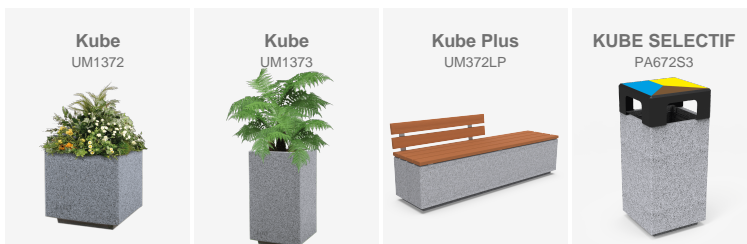

BENITO instal·la mobiliari urbà de formigó al modern Centre Comercial Rosa Center ubicat a Playa Paraíso al sud de l'illa de Tenerife.

Tenerife

BENITO instal·la mobiliari urbà de formigó al modern Centre Comercial Rosa Center ubicat a Playa Paraíso al sud de l'illa de Tenerife.

El Centre Comercial Rosa Center de Playa Paraíso destaca pel seu disseny modern amb grans terrasses i espectaculars vistes al mar i a la illa de La Gomera.

A més de ser un espai per l'oci, la gastronomia i l'esport, aquest centre està pensat com a un lloc de trobada per milers de persones pel què l'elecció del mobiliari és essencial.

La **gamma Kube**, els productes de la qual estan fabricats de formigó, va ser l'escollida ja que combina perfectament amb l'estètica de la infraestructura.

El centre comercial va optar per jardineres de diverses mides per a afegir vegetació i així refrescar l'espai, i per papereres selectives per fomentar el reciclatge i el respecte del medi ambient.