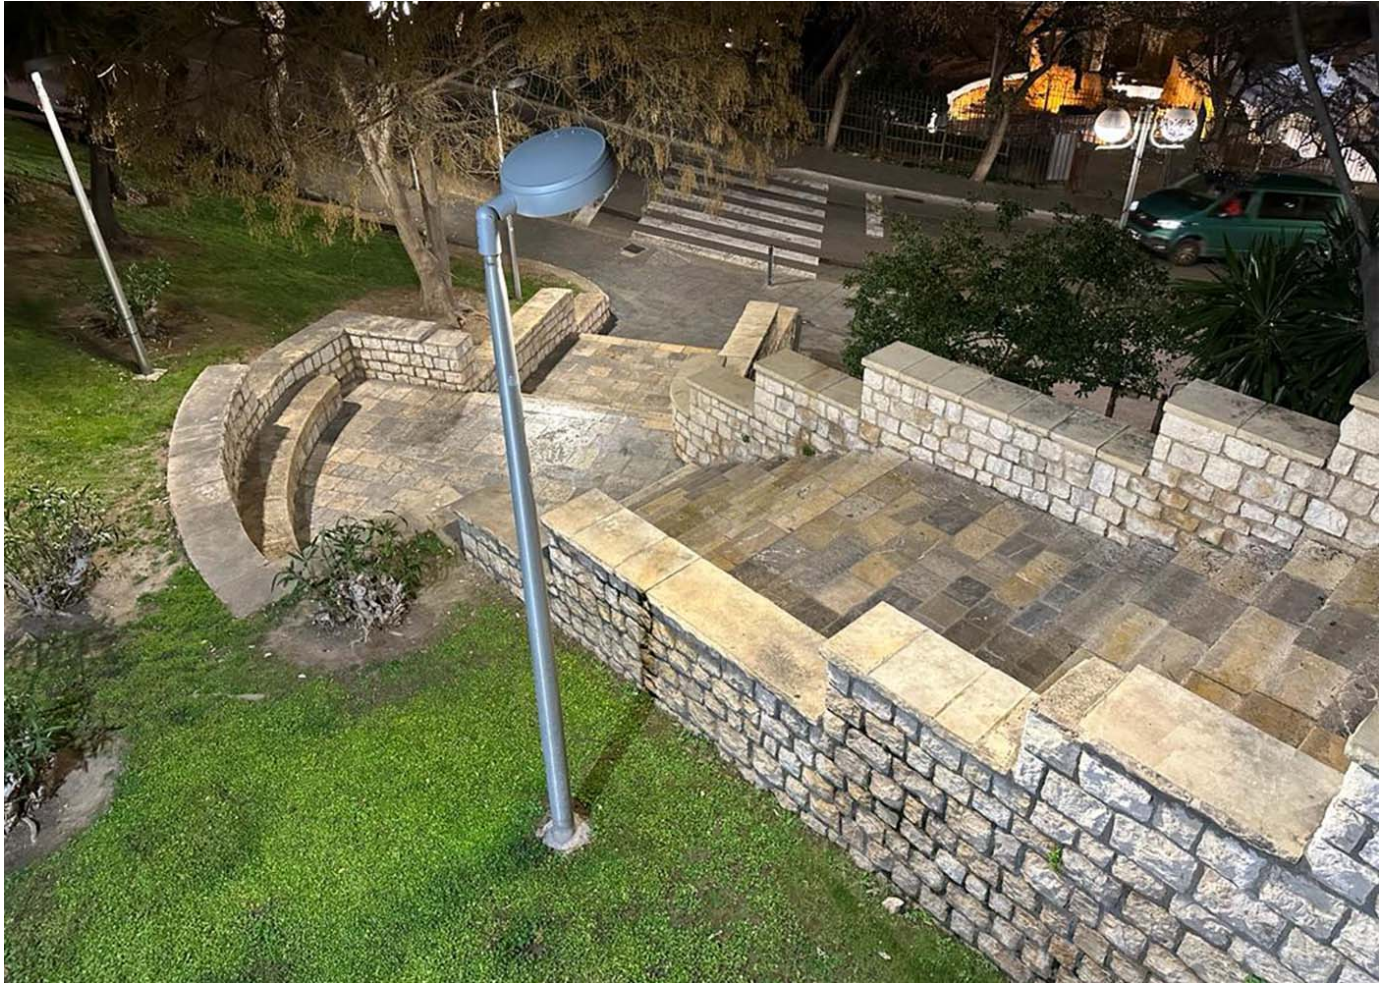

Renovada la il·luminació de les escales de l'amfiteatre de Tarragona amb lluminàries Deco Horizon de BENITO.

---

Tarragona

Renovada la il·luminació de les escales de l'amfiteatre de Tarragona amb lluminàries Deco Horizon de BENITO.

Seguint amb el projecte d'il·luminar de forma més eficient l'amfiteatre de Tarragona, BENITO ha instal·lat les faroles que milloren la il·luminació a les escales que van fins al monument. L'amfiteatre, juntament amb el teatre i el circ, és distintiu de qualsevol ciutat romana de primer nivell a l'època de l'imperi romà com va ser Tarragona, l'antiga Tarraco.

#INTROPDF##

S'han instal·lat lluminàries Deco Horizon en diferents punts de les escales. Aquest model, que pertany a la família Essentials, és elegant i funcional i a més inclou un perfecte control de l'enlluernament adequat per a vianants. Amb aquesta actuació, es completa el canvi de lluminàries a LED en tot el recinte.