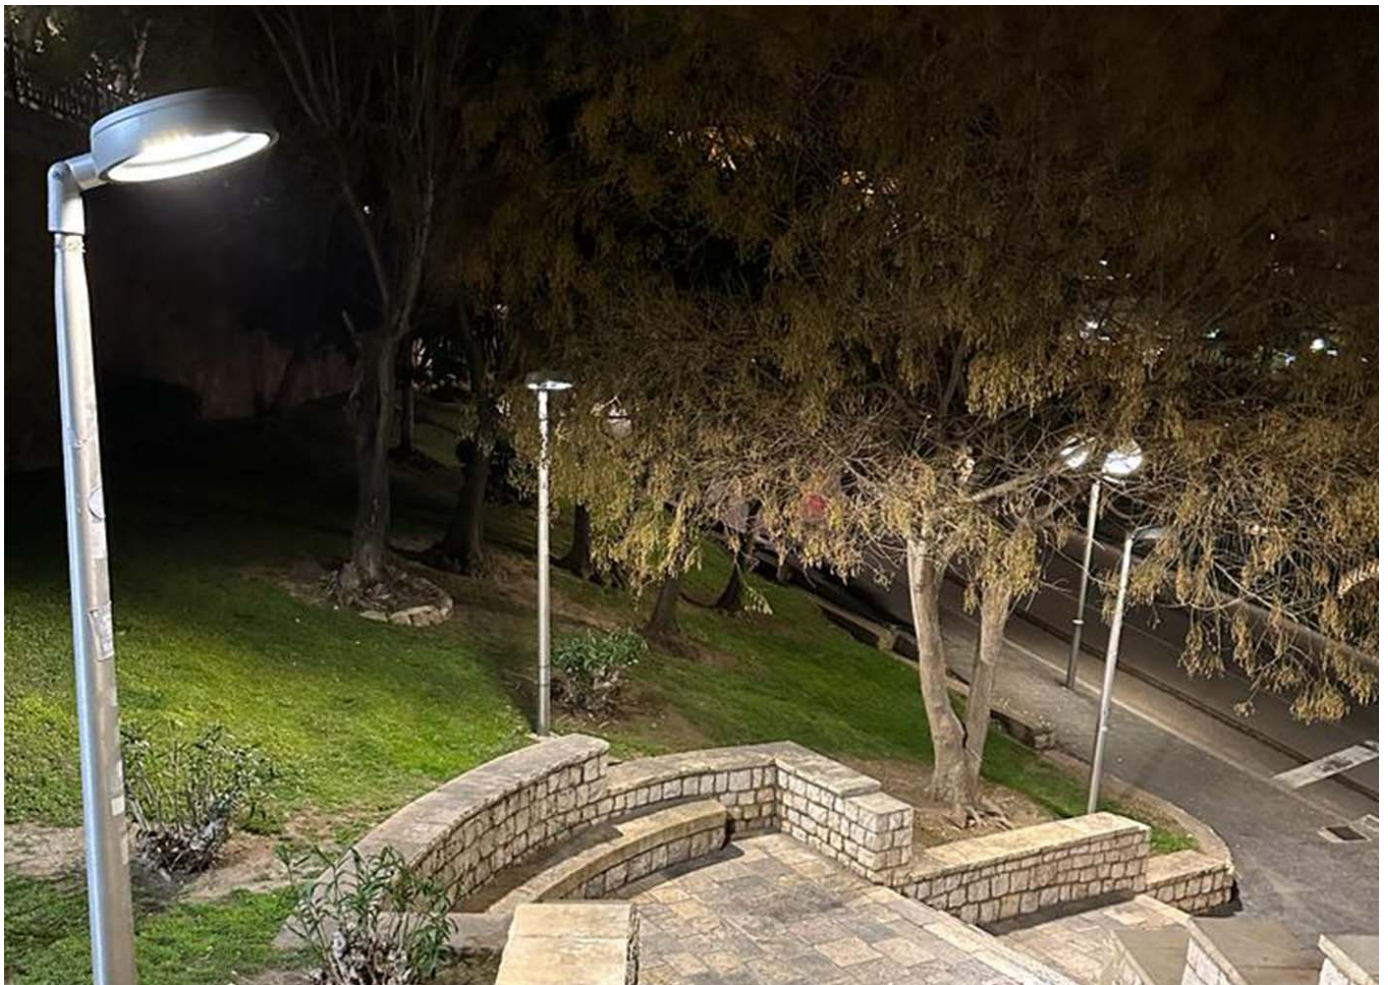

Renovada la il·luminació de les escales de l'amfiteatre de Tarragona amb lluminàries Deco Horizon de BENITO.

---

Tarragona

Renovada la il·luminació de les escales de l'amfiteatre de Tarragona amb lluminàries Deco Horizon de BENITO.

Seguint amb el projecte d'il·luminar de forma més eficient l'amfiteatre de Tarragona, BENITO ha instal·lat les faroles que milloren la il·luminació a les escales que van fins al monument. L'amfiteatre, juntament amb el teatre i el circ, és distintiu de qualsevol ciutat romana de primer nivell a l'època de l'imperi romà com va ser Tarragona, l'antiga Tarraco.

#INTROPDF##

S'han instal·lat lluminàries Deco Horizon en diferents punts de les escales. Aquest model, que pertany a la família Essentials, és elegant i funcional i a més inclou un perfecte control de l'enlluernament adequat per a vianants. Amb aquesta actuació, es completa el canvi de lluminàries a LED en tot el recinte.