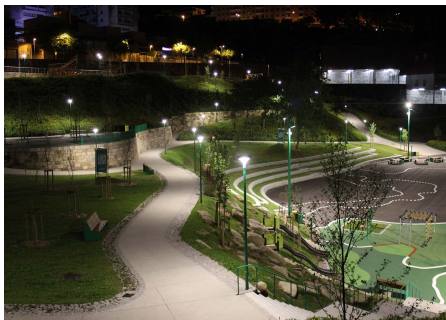

Les rotondes de Castelldefels s'han renovat amb noves luminàries LED, millorant l'eficiència energètica de la ciutat. Projectes Ciclo i Deco, oferint un disseny modern, eficient i sostenible.

Castelldefels

Deco
ILDH2

En el projecte d'il·luminació al Parc Liberdade al poble de Marco de Canaveses (Portugal), a prop de Porto, s'ha realitzat la instal·lació de **conjunts troncocònics de 4 metres d'alçada** que proporcionen una integració harmònica amb l'entorn natural. Aquestes estructures estan equipades amb **lluminàries Citizen i projectors Deco** en un elegant color verd, ressaltant de manera subtil i respectuosa les zones verdes i els elements del parc.