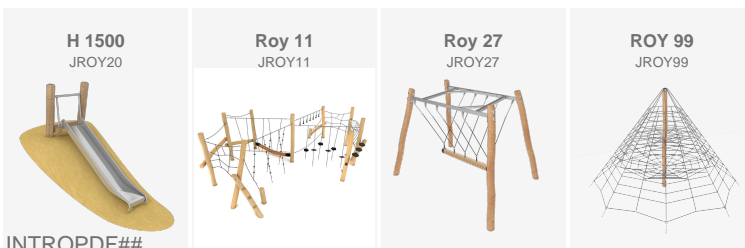

Parc infantil a mida de fusta de robínia, dissenyat especialment per al càmping Berga Resort, a Berga (Barcelona)

Barcelona

Parc infantil a mida de fusta de robínia, dissenyat especialment per al càmping Berga Resort, a Berga (Barcelona)

Un equip multidisciplinari ha creat un magnífic parc infantil als terrenys del càmping Berga Resort, a Berga. Aquest càmping volia crear una àrea de joc que s'adaptés al terreny i s'ha aconseguit. Va fer falta fer moviments de terra, crear camins i ponts, incloent-hi així la visió paisatgística. Al parc s'hi han instal·lat jocs de robínia de tota mena i s'han aprofitat petits turons o alçades del terreny per integrar-hi els tobogans, o s'han inserit al terreny els llits elàstics, entre altres novetats.