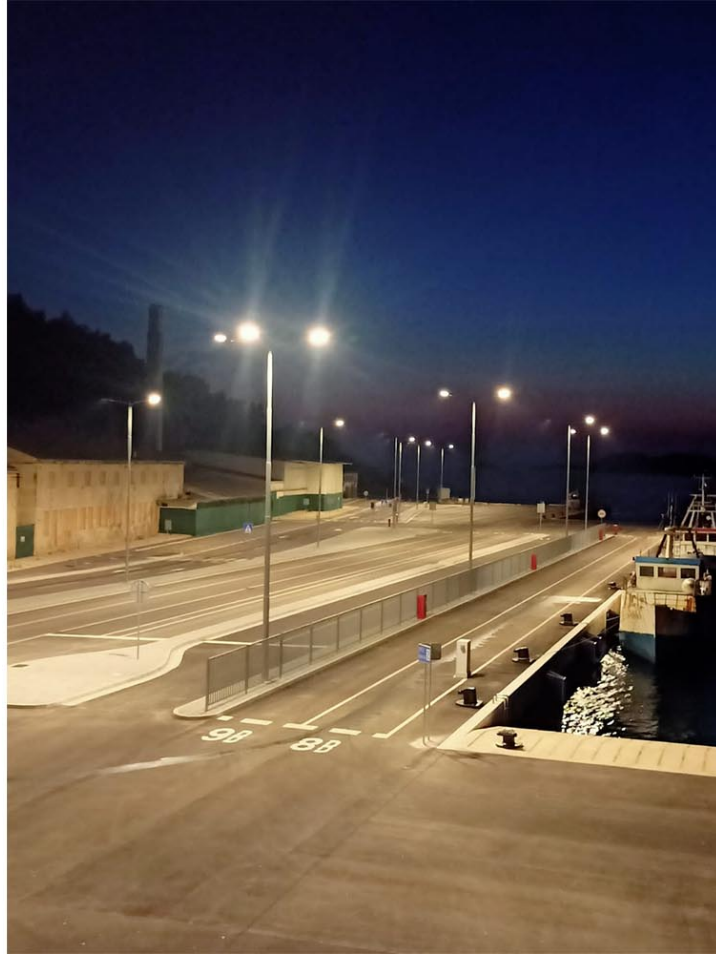

V. | La millora i evolució constant dels nostres productes, pot provocar algunes modificacions en les Especificacions tècniques i característiques dels mateixos sense previ avís.

BENITO

info@benito.com
tel. 93 852 1000