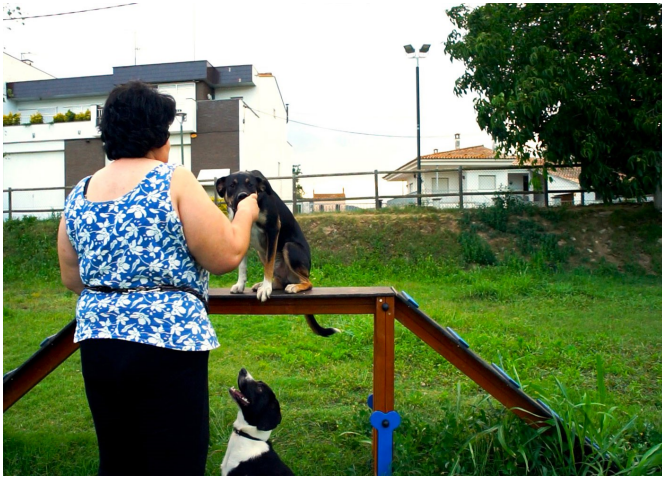

Circuit perquè els gossos puguin  
entrenar-se a l'aire lliure a  
Bescanó, Girona

---

Girona

Circuit perquè els gossos puguin entrenar-se a l'aire lliure a Bescanó, Girona

Picco  
PA664

Puente  
JCAN09

Salto  
JCAN03

Slalom  
JCAN11

INTROPDF##

Dissenyats per fomentar l'activitat física, l'entrenament i la diversió dels gossos, els elements de la línia Canine són resistents i duradors i fomenten la interacció social entre gossos i els seus propietaris.

A Bescanó s'ha instal·lat un parc amb diferents elements que els permeten saltar, passar per un pont o superar un eslàlom. S'ha complementat amb bancs de ReBnew i papereres de fusta de pi tractada

V. | La millora i evolució constant dels nostres productes, pot provocar algunes modificacions en les Especificacions tècniques i característiques dels mateixos sense previ avís.