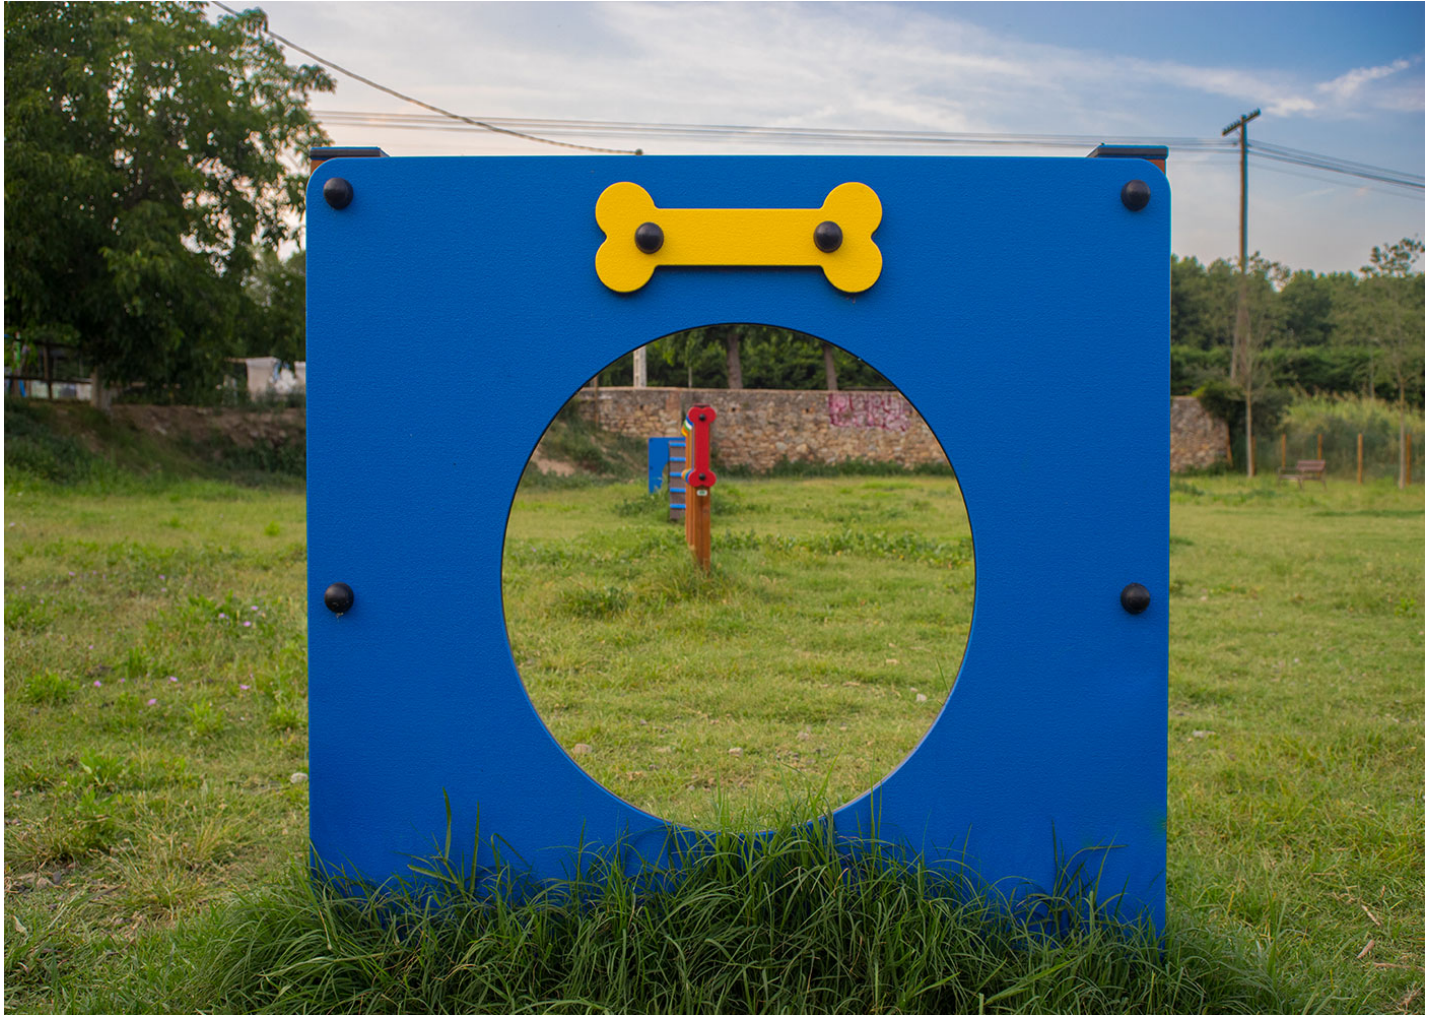

Circuit perquè els gossos puguin entrenar-se a l'aire lliure a Bescanó, Girona

Picco
PA664

Puente
JCAN09

Salto
JCAN03

Slalom
JCAN11

INTROPDF##

Dissenyats per fomentar l'activitat física, l'entrenament i la diversió dels gossos, els elements de la línia Canine són resistents i duradors i fomenten la interacció social entre gossos i els seus propietaris.

A Bescanó s'ha instal·lat un parc amb diferents elements que els permeten saltar, passar per un pont o superar un eslàlom. S'ha complementat amb bancs de ReBnew i papereres de fusta de pi tractada