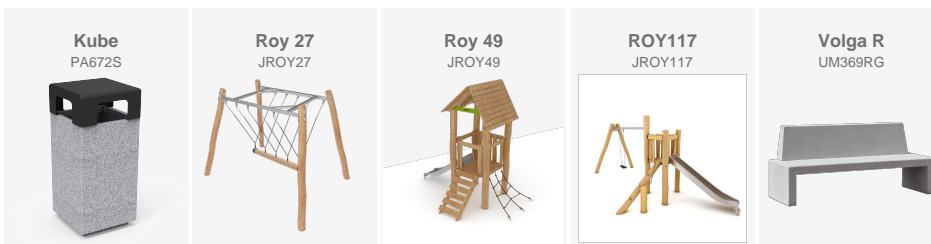

BENITO

-Mobiliari Urbà

Alicante

A Alicante, es buscava desenvolupar un parc que reflectís valors de sostenibilitat i natura. Per a això, es va optar per utilitzar Robinia, una fusta coneguda per la seva sostenibilitat i la seva amabilitat amb l'entorn.

El projecte desenvolupat a la localitat d'Almoradí (Alicante) va optar per utilitzar **Robinia**, una fusta reconeguda per la seva sostenibilitat i resistència, per crear una col·lecció de jocs que ressaltessin per la seva solidesa i durabilitat. La elecció d'aquesta fusta no només garanteix la longevitat dels elements del parc, sinó que també contribueix a mantenir un ambient natural i harmònic a l'entorn.

La col·lecció de jocs de **Robinia** es caracteritza per la seva integració perfecta en l'entorn natural, gràcies a un disseny cuidadosament pensat per respectar i realçar la bellesa del paisatge circumdant. Cada element es fon de manera orgànica amb el seu entorn, creant espais de joc que conviden a explorar i gaudir de la naturalesa.

A més del seu aspecte estètic, els jocs de **Robinia** també ofereixen reptes emocionants per als més petits. Des de estructures d'escalada fins a gronxadors i tobogans.

Com a complement al parc, s'han afegit **papereres Kube** amb barret i **bancs Volga R** amb respall, oferint confort i utilitat. Aquests elements estan construïts amb formigó per garantir la seva durabilitat.