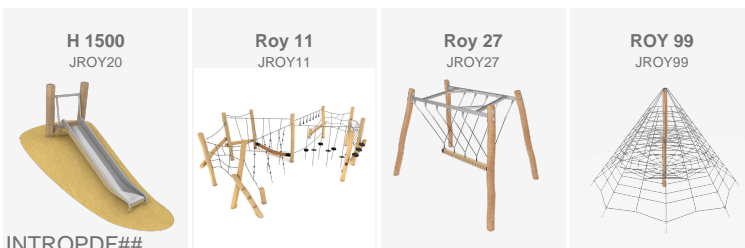

BENITO

info@benito.com
tel. 93 852 1000

BENITO

-Jocs Infantils

Barcelona

Parc infantil a mida de fusta de robínia, dissenyat especialment per al càmping Berga Resort, a Berga (Barcelona)

Un equip multidisciplinari ha creat un magnífic parc infantil als terrenys del càmping Berga Resort, a Berga. Aquest càmping volia crear una àrea de joc que s'adaptés al terreny i s'ha aconseguit. Va fer falta fer moviments de terra, crear camins i ponts, incloent-hi així la visió paisatgística. Al parc s'hi han instal·lat jocs de robínia de tota mena i s'han aprofitat petits turons o alçades del terreny per integrar-hi els tobogans, o s'han inserit al terreny els llits elàstics, entre altres novetats.