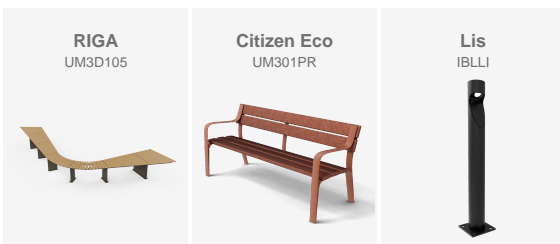

Renovació del jardí municipal de Lopera (Jaén) amb bancs RIGA, bancs Citizen ECO i balises LIS, millorant l'estada, la il·luminació per als vianants i el confort urbà.

Jaén

Benito Urban i l'estudi d'arquitectura LZB Arkitektura i Hiritik At han dut a terme un disseny exclusiu i personalitzat del nou mobiliari de la plaça principal d'Astigarraga (Gipuzkoa).

Bancs exclusius a Gipuzkoa

Renovació del jardí municipal de Lopera (Jaén) amb bancs RIGA, bancs Citizen ECO i balises LIS, millorant l'estada, la il·luminació per als vianants i el confort urbà.

Necessitat / Problema: El jardí municipal requeria una renovació per millorar les zones de descans i garantir una il·luminació adequada durant les hores de poca llum.