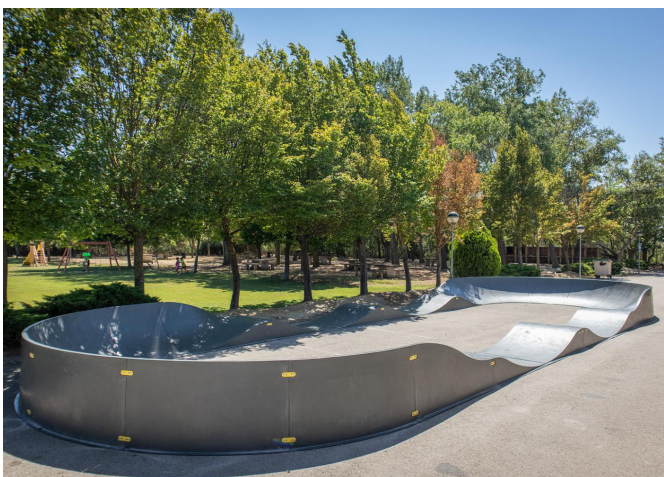

Instal·lació d'un Pumptrack de 41 m² a la província de Conca: un espai segur i dissenyat per aprendre i gaudir en bicicleta i patinet.

Cuenca

Instal·lació d'un Pumptrack de 41 m² a la província de Conca: un espai segur i dissenyat per aprendre i gaudir en bicicleta i patinet.

Pump Track 41mL
JPT050

A Landete, a la província de Cuenca, s'ha instal·lat un nou **Pump Track de 41 m²** com a part d'una zona d'entreteniment. Situada al costat d'una zona de descans, ofereix tant un espai per a l'activitat física com per al relax i la socialització.

El Pump Track és un circuit lúdic ideal per a bicicletes, patinets, skates i scooters, adequat per a usuaris de totes les edats. Els seus mòduls de PRFV (polièster reforçat amb fibra de vidre) garanteixen durabilitat i resistència, amb una superfície texturitzada que proporciona bona adherència sense ser abrasiva en cas de caigudes. A més, és fàcil de muntar i es fixa al terra mitjançant tacs d'ancoratge, cosa que garanteix la seva estabilitat i seguretat durant l'ús.

Aquesta zona d'entreteniment destaca també pel seu baix manteniment i fàcil neteja, complint la normativa PPP 61005A:2021. Inclou una zona d'impacte segons la norma EN1176-2017 per a major seguretat, i es garanteix la disponibilitat de recanvis durant 10 anys. La ubicació al costat d'una zona de descans permet que acompanyants i usuaris puguin gaudir d'un entorn complet, combinant diversió i relax en un mateix espai.