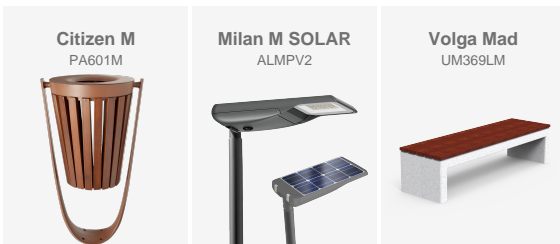

Instal·lació de lluminàries Milan Solar: disseny tot en un amb panell solar, bateria i control integrat, acompanyat de bancs Volga i papereres Citizen. Solució funcional i elegància urbana.

Barcelona

Instal·lació de lluminàries Milan Solar: disseny tot en un amb panell solar, bateria i control integrat, acompanyat de bancs Volga i papereres Citizen. Solució funcional i elegància urbana.

En la localitat de Polinyà, a la província de Barcelona, s'ha dut a terme una ampliació significativa del Cementiri Municipal, amb l'objectiu de millorar la seva funcionalitat i estètica.

En aquest projecte, s'han instal·lat **lluminàries Milan Solar**, que integren un panell solar, una bateria i un sistema de control en la pròpia estructura, proporcionant una solució eficient i sostenible per a la il·luminació. A més, el nou mobiliari urbà ha estat seleccionat amb cura per harmonitzar amb l'entorn. Els **bancs Volga**, amb làmines de fusta, ofereixen un espai acollidor per al descans, mentre que les **papereres Citizen M** faciliten la neteja i el manteniment del lloc.