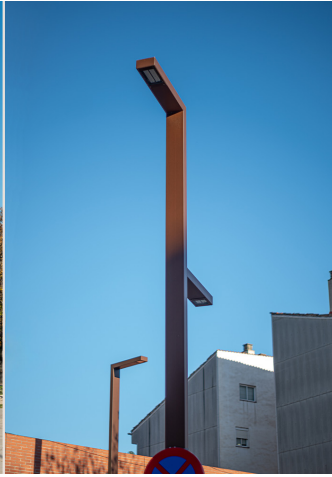

V. | La millora i evolució constant dels nostres productes, pot provocar algunes modificacions en les Especificacions tècniques i característiques dels mateixos sense previ avís.