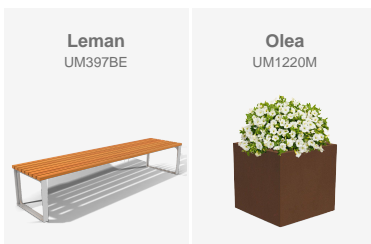

Nova zona de descans en una de les places del centre de Florència (Itàlia), equipada amb banquetes Leman i jardineres Olea, millorant així l'entorn urbà de la zona.

Florència (Itàlia)

BENITO

-Mobiliari Urbà

Florència (Itàlia)

Nova zona de descans en una de les places del centre de Florència (Itàlia), equipada amb banquetes Lemani i jardineres Olea, millorant així l'entorn urbà de la zona.

S'ha creat una nova zona de descans amb disseny, utilitzant les **banquetes Lemani**, que formen part de la col·lecció **DESIGN+**, i **jardineres OLEA**, que combinen perfectament, al costat del **Largo Pietro Annigoni**, al centre de **Florència**, Itàlia.

Aquest espai ofereix un ambient còmode i agradable tant per a locals com per a turistes. La zona compta amb **banquetes Lemani**, que ofereixen seients moderns i còmodes, ideals per descansar mentre es gaudeix de l'entorn. A més, les **jardineres Olea** aporten un toc verd i natural, creant un ambient relaxant i harmoniós al cor de la ciutat. La combinació d'aquests elements no només millora la funcionalitat de l'àrea, sinó que també realça l'estètica de l'entorn urbà, integrant-se perfectament amb el paisatge històric de **Florència**. Amb aquesta renovació, el **Largo Pietro Annigoni** es converteix en un lloc més acollidor i accessible, convidant ciutadans i visitants a gaudir d'un descans en un entorn revitalitzat i modern.