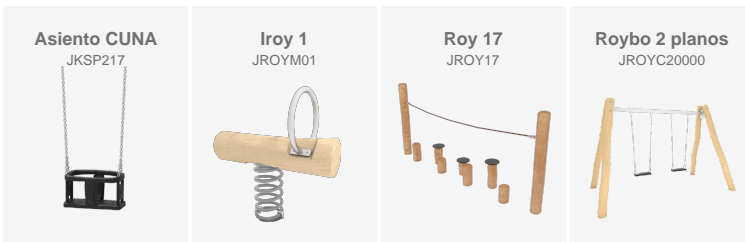

A Florència s'ha instal·lat un parc infantil de fusta de Robinia, integrat en un entorn verd, durable, sense manteniment i amb una varietat de jocs.

Florència (Itàlia)

BENITO

-Jocs Infantils

Florència (Itàlia)

A Florència s'ha instal·lat un parc infantil de fusta de Robinia, integrat en un entorn verd, durable, sense manteniment i amb una varietat de jocs.

Al Jardí de Ponte a Greve, a Florència, Itàlia, s'ha instal·lat un nou parc infantil construït amb fusta de Robinia. Aquest tipus de fusta destaca per la seva gran resistència i durabilitat, a més de no requerir manteniment, la qual cosa la converteix en una opció ideal per a espais públics.

El parc ha estat dissenyat per integrar-se de manera natural en l'entorn verd que l'envolta, respectant el paisatge i oferint un espai acollidor per al joc i la convivència.

Entre els elements que componen el parc hi ha un joc modular gran que permet múltiples activitats, un joc d'equilibri que estimula la coordinació motriu, un moll per als més petits, gronxadors clàssics i un panell musical interactiu que convida a la creativitat.