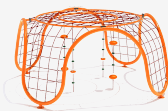

# Barcelona

Instal·lació al port de El Garraf un parc infantil amb la Xarxa Cuat, el joc modular Leto 01, un gronxador corb mixt i la tanca Puzzle.

Leto 1  
JLET01

Puzzle  
JV05

Red Cuat  
PRI5

Al port de El Garraf (Barcelona) s'ha creat un espai de joc infantil modern i segur, pensat per oferir diversió i desenvolupament als més petits. El parc compta amb la **Red Cuat**, una estructura versàtil que estimula l'activitat física i la coordinació, i el **joc modular Leto 01** amb tobogan, que fomenta el joc creatiu i en grup.

Per completar la zona d'oci, s'ha instal·lat un **gronxador Curvo mixt**, que permet el gaudi dels nens de diferents edats, tant petits com grans. La zona queda delimitada per la **tanca Puzzle**, pintada de color verd, que garanteix la seguretat de l'àrea i aporta un toc visual modern i colorit. Aquest projecte a El Garraf combina funcionalitat, seguretat i estètica per crear un entorn de joc atractiu i estimulant per a tota la comunitat.