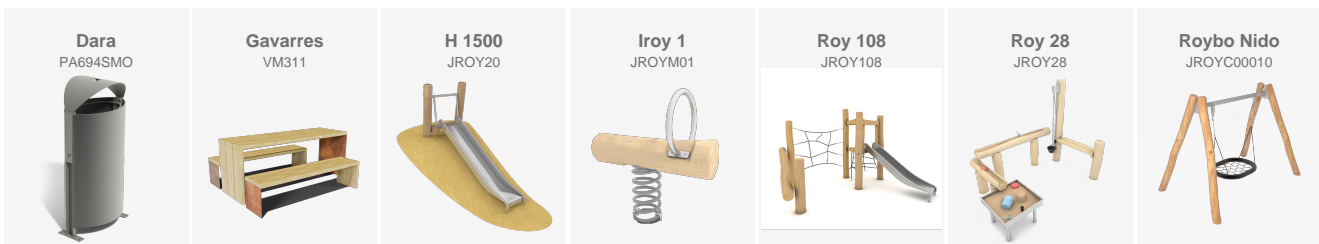

A Les Masies de Voltregà s'ha renovat la zona del mercat setmanal amb taules pícnic Gavarres, papereres DARA i un espai infantil de robinia, fomentant convivència, sostenibilitat i gaudi.

Barcelona

A Les Masies de Voltregà s'ha renovat la zona del mercat setmanal amb taules pícnic Gavarres, papereres DARA i un espai infantil de robinia, fomentant convivència, sostenibilitat i gaudi.

En Les Masies de Voltregà, a la província de Barcelona, s'ha dut a terme una renovació de la zona del mercat setmanal amb la **instal·lació de nous elements urbans** que fomenten la convivència, la sostenibilitat i el gaudi comunitari.

Entre ells, destaquen **les papereres DARA, de color verd oliva**, que també estan disponibles en marsó, gris i bordeus. Aquest model compta amb una capacitat de 100 litres i incorpora cendrer i barret, oferint funcionalitat i disseny en un sol producte. Així mateix, s'han instal·lat **taules de pícnic Gavarres**, fabricades en fusta de pi i reforçades amb ferro en un dels seus laterals, cosa que garanteix resistència i durabilitat en l'ús diari.

La zona es completa amb un **espai infantil de robinia** que inclou una variada oferta de jocs: **dos tobogans instal·lats al pendent de terra, molls, gronxadors, jocs de sorra i d'equilibri**, creant un entorn ideal per a l'oci familiar i comunitari.