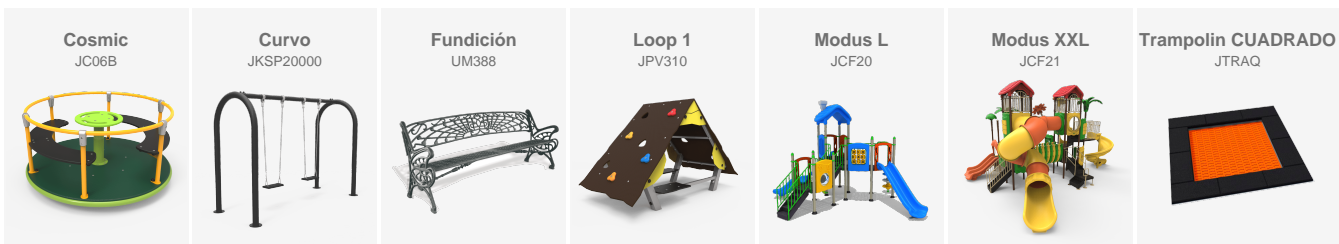

Gran projecte de zones de joc infantil al municipi d'Aljaraque, Huelva. Instal·lació de dos parcs equipats amb diversos elements lúdics pertanyents a la gamma MODUS.

Huelva

BENITO

-Jocs Infantils

Huelva

Gran projecte de zones de joc infantil al municipi d'Aljaraque, Huelva. Instal·lació de dos parcs equipats amb diversos elements lúdics pertanyents a la gamma MODUS.

Totes dues zones compten amb diversos elements lúdics pertanyents a la gamma MODUS de Benito Urban. S'han instal·lat un joc modular MODUS L i un altre XXL, juntament amb un carrusel COSMIC, un gronxador corbat mixt, un element d'escalada, un trampolí quadrat i bancs de fosa de colors que completen l'espai.

L'ús de paviment amortidor multicolor i tanques decoratives converteixen aquest espai en un entorn alegre i segur, perfectament integrat en el teixit urbà d'Aljaraque.

V. | La millora i evolució constant dels nostres productes, pot provocar algunes modificacions en les Especificacions tècniques i característiques dels mateixos sense previ avís.