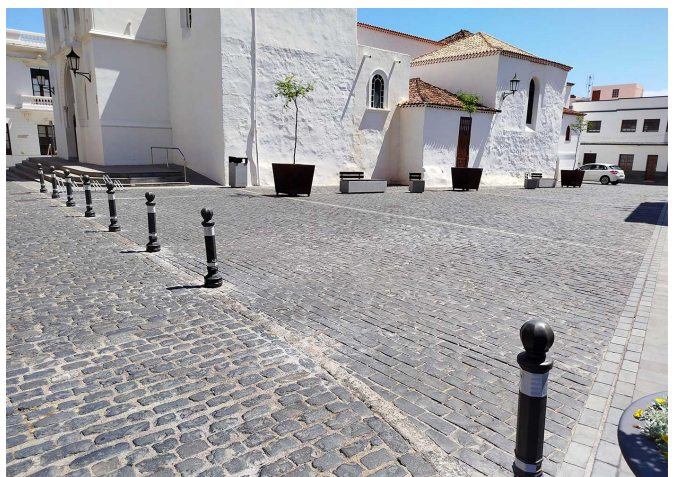

Renovació de la plaça de l'església de Los Silos amb bancs i cadires Kube Plus, jardineres NER i pilones Trajana, combinant disseny resistent i integració en un entorn històric.

Tenerife

BENITO

-Mobiliari Urbà

Tenerife

Renovació de la plaça de l'església de Los Silos amb bancs i cadires Kube Plus, jardineres NER i pilones Trajana, combinant disseny resistent i integració en un entorn històric.

A la localitat de Los Silos, situada a l'est de l'illa de Tenerife, s'ha dut a terme una actuació de millora de l'espai públic a la plaça de l'església, al costat de l'històric Exconvent de Sant Sebastià, antic centre conventual i referent patrimonial del municipi. La intervenció ha incorporat diferents elements urbans de la gamma BENITO URBAN, seleccionats per la seva durabilitat, estètica contemporània i integració perfecta en un entorn de gran valor cultural.

S'hi han instal·lat bancs i cadires Kube Plus, fabricats en formigó gris granític i acabats amb llistons de fusta tropical en to natural, que ofereixen confort i resistència davant la climatologia costanera. La renovació es completa amb jardineres NER d'acer corten, lliures de manteniment, que aporten textura i personalitat, així com amb pilones Trajana, destinades a delimitar la plaça i evitar l'entrada de vehicles, millorant la seguretat i preservant l'ús per als vianants.