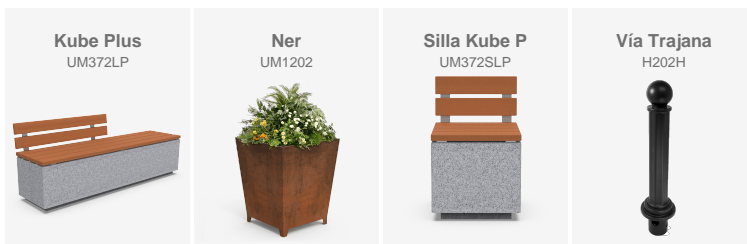

Renovació de la plaça de l'església de Los Silos amb bancs i cadires Kube Plus, jardineres NER i pilones Trajana, combinant disseny resistent i integració en un entorn històric.

Tenerife

BENITO

-Mobiliari Urbà

Tenerife

Renovació de la plaça de l'església de Los Silos amb bancs i cadires Kube Plus, jardineres NER i pilones Trajana, combinant disseny resistent i integració en un entorn històric.

A la localitat de Los Silos, situada a l'est de l'illa de Tenerife, s'ha dut a terme una actuació de millora de l'espai públic a la plaça de l'església, al costat de l'històric Exconvent de Sant Sebastià, antic centre conventual i referent patrimonial del municipi. La intervenció ha incorporat diferents elements urbans de la gamma BENITO URBAN, seleccionats per la seva durabilitat, estètica contemporània i integració perfecta en un entorn de gran valor cultural.

S'hi han instal·lat bancs i cadires Kube Plus, fabricats en formigó gris granític i acabats amb llistons de fusta tropical en to natural, que ofereixen confort i resistència davant la climatologia costanera. La renovació es completa amb jardineres NER d'acer corten, lliures de manteniment, que aporten textura i personalitat, així com amb pilones Trajana, destinades a delimitar la plaça i evitar l'entrada de vehicles, millorant la seguretat i preservant l'ús per als vianants.