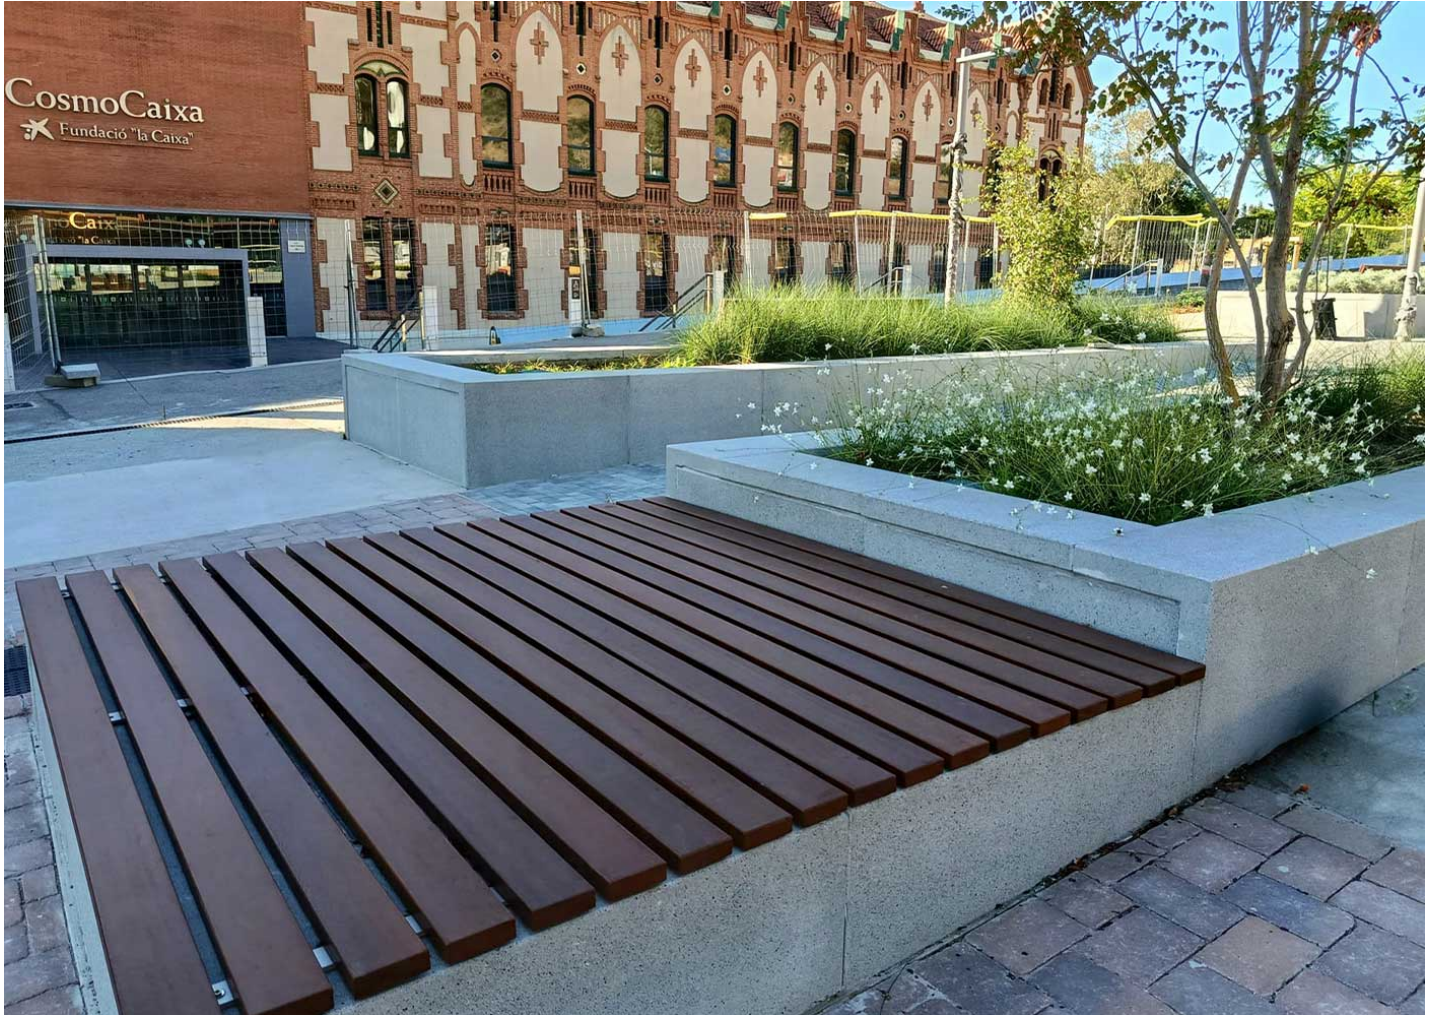

A l'exterior del CosmoCaixa s'han instal·lat tarimes de fusta, i a l'interior s'han afegit taules PIK en ReBnew, jardinieres ReBnew i papereres PICCO per a un reciclatge eficient.

---

**Barcelona**

## Barcelona

A l'exterior del CosmoCaixa s'han instal·lat tarimes de fusta, i a l'interior s'han afegit taules PIK en ReBnew, jardinières ReBnew i papereres PICCO per a un reciclatge eficient.

A l'exterior del **CosmoCaixa de Barcelona**, un dels museus de ciència més reconeguts d'Europa i referent en divulgació científica impulsat per la Fundació "la Caixa", s'ha realitzat una millora de l'espai públic per augmentar el confort dels visitants. A la zona exterior s'han instal·lat **tarimes de lames de fusta**, que generen àrees àmplies i confortables on els usuaris poden descansar, esperar o gaudir de l'entorn ajardinat.

A l'interior del recinte, la funcionalitat i la sostenibilitat s'han reforçat amb la incorporació de **taules de pícnic PIK fabricades en ReBnew**, un material reciclat i altament resistent. Aquestes es complementen amb **jardinières també en ReBnew**, que aporten ordre i verd a les zones comunes, i amb **papereres PICCO de quatre compartiments**, dissenyades per facilitar un sistema de reciclatge eficient i fomentar hàbits responsables entre els visitants. Aquesta actuació millora tant la comoditat com la gestió ambiental de l'equipament.