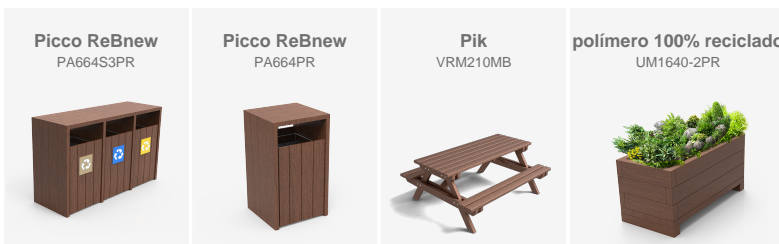

A l'exterior del CosmoCaixa s'han instal·lat tarimes de fusta, i a l'interior s'han afegit taules PIK en ReBnew, jardinieres ReBnew i papereres PICCO per a un reciclatge eficient.

---

**Barcelona**

# BENITO

## Barcelona

A l'exterior del CosmoCaixa s'han instal·lat tarimes de fusta, i a l'interior s'han afegit taules PIK en ReBnew, jardinières ReBnew i papereres PICCO per a un reciclatge eficient.

A l'exterior del **CosmoCaixa de Barcelona**, un dels museus de ciència més reconeguts d'Europa i referent en divulgació científica impulsat per la Fundació "la Caixa", s'ha realitzat una millora de l'espai públic per augmentar el confort dels visitants. A la zona exterior s'han instal·lat **tarimes de lames de fusta**, que generen àrees àmplies i confortables on els usuaris poden descansar, esperar o gaudir de l'entorn ajardinat.

A l'interior del recinte, la funcionalitat i la sostenibilitat s'han reforçat amb la incorporació de **taules de pícnic PIK fabricades en ReBnew**, un material reciclat i altament resistent. Aquestes es complementen amb **jardinières també en ReBnew**, que aporten ordre i verd a les zones comunes, i amb **papereres PICCO de quatre compartiments**, dissenyades per facilitar un sistema de reciclatge eficient i fomentar hàbits responsables entre els visitants. Aquesta actuació millora tant la comoditat com la gestió ambiental de l'equipament.