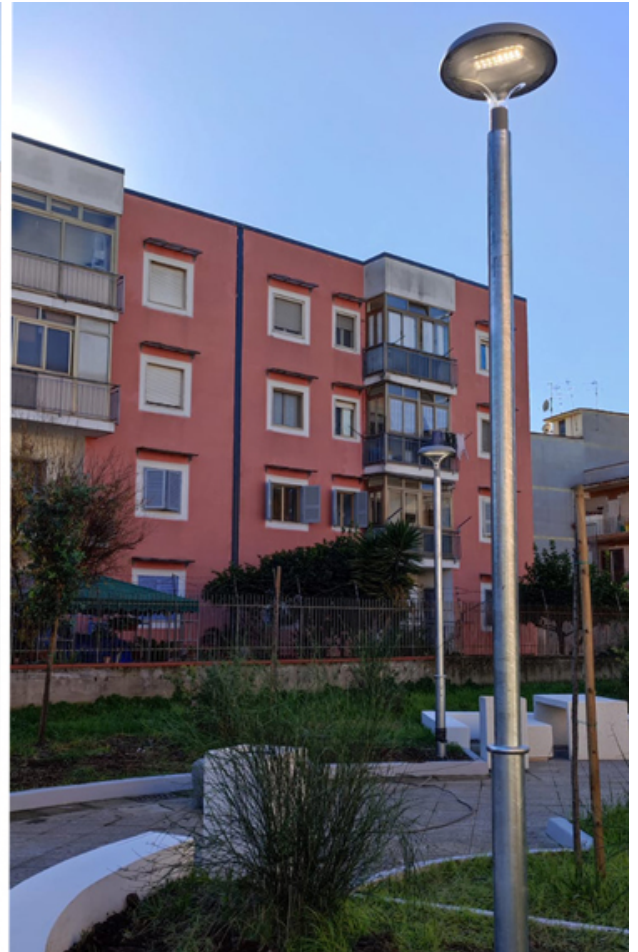

La millora i evolució constant dels nostres productes, pot provocar algunes modificacions en les Especificacions tècniques i característiques dels mateixos sense previ avís.