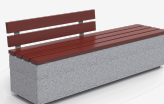

Estadi pel Mundial de la FIFA 2022, equipat amb mobiliari urbà de BENITO.

El recinte d'Al Wakrah pot acollir fins a 40 mil persones i va ser dissenyat per l'arquitecta anglo-iraquiana Zaha Hadid. Està situat a només 15km al sud de Doha. Aquesta ciutat és coneguda per ser un port comercial i l'entrada a la capital de l'estat.

"Un estadi extraordinari per una ciutat aventurera."

Modern, futurista i funcional, però el més important és que segueix sent fidel a la tradició de Qatar, incorporant referències culturals d'acord amb les condicions climàtiques i els requeriments funcionals.

A l'exterior de l'estadi s'ha instal·lat mobiliari urbà BENITO. L'opció escollida ha sigut la **Col·lecció KUBE** – banc (UM372), cadires (UM372S), papereres (PA672) i taules (UM372M) amb línies rectes i equilibrades, dissenyats per embellir la zona amb un estil contemporani. Tenen una estructura massissa de formigó prefabricat de color gris granític d'aspecte llis, que garanteix una estada confortable malgrat les altes temperatures a les que arriba el país durant l'estiu.

En aquesta mateixa instal·lació, també s'han instal·lat pilones Dalia (H251) i diferents escocells en tot el recinte.