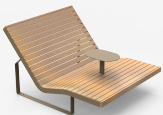

Les gandules dobles PIRO, de la col·lecció Benito Design+, transformen una zona residencial de ?ód? (Polònia) en un espai verd i confortable, pensat per al descans compartit.

?ód? (Polònia)

BENITO

-Mobiliari Urbà

¿ód? (Polònia)

Les gandules dobles PIRO, de la col·lecció Benito Design+, transformen una zona residencial de ¿ód? (Polònia) en un espai verd i confortable, pensat per al descans compartit.

PIRO
UM3DB3

En aquesta **zona residencial de ¿ód? (Polònia)**, la incorporació de **gandules dobles PIRO**, pertanyents a la col·lecció **Benito Design+**, redefineix l'espai comú com un entorn més confortable i connectat amb el paisatge.

Dissenyades **per a dues persones i integrant una taula central**, aquestes peces afavoreixen el descans compartit i la interacció veïnal en un ambient relaxat. El seu **acabat en color verd** reforça la integració amb la vegetació existent, potenciant una atmosfera natural i coherent amb l'entorn enjardinat.

Amb un disseny contemporani i materials específicament desenvolupats per a exteriors, **la col·lecció Benito Design+** aporta durabilitat, baix manteniment i qualitat estètica. El resultat és un espai on l'arquitectura residencial s'estén cap al paisatge, convidant a aturar-se, desconnectar i habitar l'entorn compartit amb més benestar.