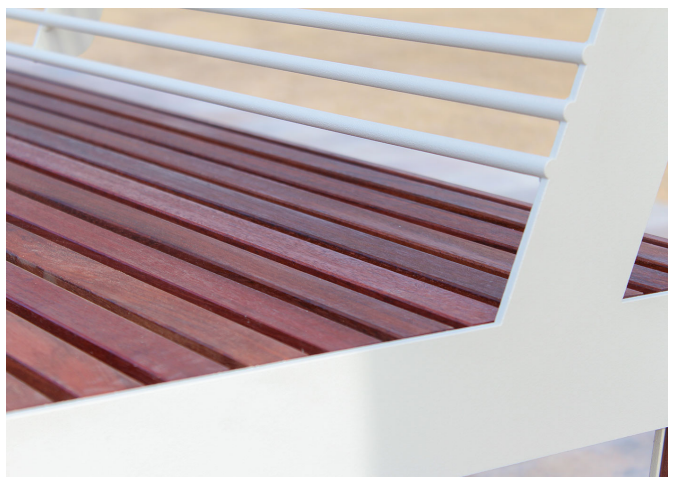

V. | La millora i evolució constant dels nostres productes, pot provocar algunes modificacions en les Especificacions tècniques i característiques dels mateixos sense previ avís.

BENITO

info@benito.com
tel. 93 852 1000