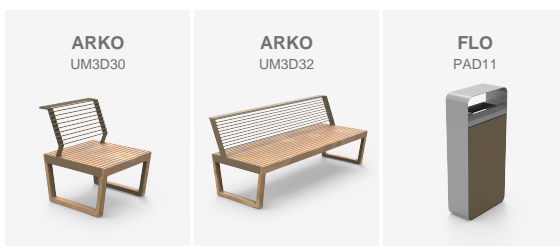

El passeig marítim de Palamós renova el seu mobiliari urbà amb bancs ARKO i papereres FLO de la col·lecció Benito Design+, millorant durabilitat, imatge i confort de l'espai públic.

Girona

BENITO

-Mobiliari Urbà

Girona

El passeig marítim de Palamós renova el seu mobiliari urbà amb bancs ARKO i papereres FLO de la col·lecció Benito Design+, millorant durabilitat, imatge i confort de l'espai públic.

Necessitat / Problema: El mobiliari requeria una renovació per millorar la seva funcionalitat i durabilitat en un entorn marí.