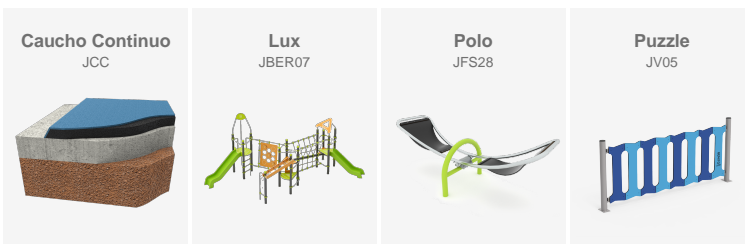

BENITO

-Jocs Infantils

Illes Balears

Renovació d'àrees infantils a Marratxí (Mallorca) amb jocs adaptats de 6 a 12 anys, elements inclusius, paviment de cautxú i disseny integrat a l'entorn.

Necessitat / Problema: Les zones de joc requerien una actualització per oferir més varietat, inclusió i adaptació a diferents edats.

Solució: Instal·lació de nous jocs infantils, paviment de seguretat i elements de delimitació.

Resultat: Es creen espais més inclusius, segurs i atractius per al joc infantil.

A **Marratxí (Mallorca)**, s'han renovat diferents parcs de la localitat incorporant **noves àrees de joc adaptades a diferents edats**. En el cas de l'espai destinat a **nens de 6 a 12 anys**, la proposta s'inspira en els paisatges de l'illa, amb una paleta cromàtica basada en tons blaus, beix i verds que afavoreixen la seva integració en l'entorn.

L'àrea inclou **el joc infantil Berna Lux** en color blau, un equilibri entre propostes inclusives i desafiantes orientades a oferir una diversió pedagògica. Es completa amb el **balancí inclusiu Polo**, dissenyat per garantir l'accés a tots els usuaris, i el **balancí Nut**, ampliant les opcions lúdiques.

L'espai es delimita mitjançant la **tanca Puzzle** i es resol amb **paviment continu de cautxú executat per BENITO**, garantint seguretat i confort. Un conjunt que fomenta el joc, la inclusió i el desenvolupament infantil en un entorn cuidat i accessible.

BENITO

info@benito.com
tel. 93 852 1000