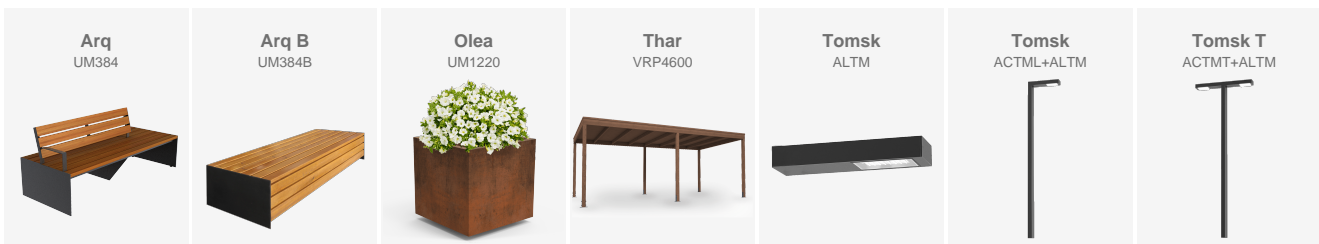

Renovació de la plaça de Sallent de Gállego (Osca), transformada en un espai per a vianants integrat amb nova il·luminació, mobiliari urbà i zones d'estada.

Necessitat / Problema: L'espai no afavoria l'ús per a vianants ni l'estada, limitant el seu potencial com a punt de trobada.

Solució: Peatonalització i incorporació d'il·luminació, mobiliari i elements d'ordenació de l'espai.

Resultat: Es crea una plaça més accessible, ordenada i orientada a l'ús ciutadà.

A Sallent de Gállego (Osca), s'ha dut a terme la renovació de la plaça del poble, transformant-la en un espai pensat per a les persones i l'ús quotidià.

La intervenció incorpora punts de llum TOMSK en configuracions en L i T, garantint una il·luminació eficient i integrada en l'entorn. L'espai s'equipa amb bancs ARQ, amb i sense respall, que permeten diferents formes d'ús i estada.

A més, s'han instal·lat aparcabicicletes ARVELO, fomentant la mobilitat sostenible, i s'ha delimitat l'espai mitjançant pilones amb platina, millorant l'organització i la seguretat de l'entorn. L'actuació es completa amb jardineres OLEA, que aporten vegetació i reforcen la integració del conjunt.

El resultat és un espai més equilibrat, on relaxar-se, trobar-se i gaudir de l'entorn en un ambient cuidat i accessible.