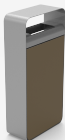

BENITO

-Mobiliari Urbà

Ligúria (Itàlia)

Intervenció urbana a Finale Ligure, localitat costanera italiana amb gran afluència turística, incorporant cadires ARNE i papereres FLO en verd oliva integrades en el paisatge per als vianants i vegetal.

Necessitat / Problema: L'entorn requeria àrees de descans integrades en el paisatge urbà i vegetal existent.

Solució: Instal·lació de mobiliari Benito Design+ en color verd oliva per reforçar la identitat i la qualitat estètica de l'espai.

Resultat: Es crea un entorn més confortable, coherent i connectat amb la vegetació urbana.

Finale Ligure, situada a la costa de Ligúria (Itàlia), és una localitat reconeguda per la seva activitat turística, el seu clima mediterrani i la seva xarxa de carrers per a vianants on la vida urbana es desenvolupa principalment a l'exterior. En aquest context, s'ha dut a terme una intervenció urbana centrada en la creació de petites àrees d'estada integrades en el paisatge de la ciutat.

L'actuació incorpora **cadires ARNE i papereres FLO amb capell, pertanyents a la gamma Benito Design+**, ambdues acabades íntegrament en color verd oliva. El seu disseny contemporani aporta una imatge més cuidada i estètica a l'espai urbà, reforçant a més la integració amb la vegetació i les pèrgoles naturals presents al llarg del recorregut per als vianants.

Les àrees de descans es distribueixen estratègicament sota zones d'ombra, creant espais més confortables i tranquils per a veïns i visitants. **El resultat és una intervenció que combina disseny, paisatge i funcionalitat per potenciar el caràcter acollidor i mediterrani de l'entorn.**