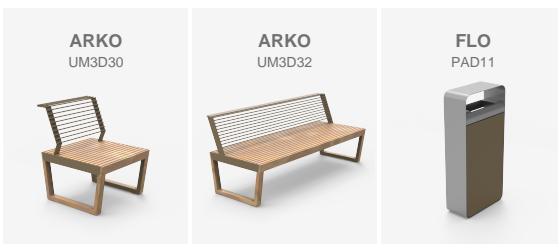

BENITO

-Mobiliari Urbà

Girona

El passeig marítim de Palamós renova el seu mobiliari urbà amb bancs ARKO i papereres FLO de la col·lecció Benito Design+, millorant durabilitat, imatge i confort de l'espai públic.

Necessitat / Problema: El mobiliari requeria una renovació per millorar la seva funcionalitat i durabilitat en un entorn marí.

Solució: Substitució del mobiliari urbà per noves solucions més resistents i adequades.

Resultat: Es millora la qualitat de l'espai, la seva resistència i l'experiència d'ús per a totes les edats.

Al **Passeig del Mar de Palamós** s'ha dut a terme la renovació del mobiliari urbà, adaptant l'espai a les necessitats actuals. Es tracta d'un dels principals eixos de la vila, amb milers d'usuaris al llarg de l'any, especialment durant la temporada turística.

La intervenció incorpora **bancs ARKO**, pertanyents a la **gamma Benito Design+**, juntament amb **papereres FLO** de la mateixa col·lecció, aportant una imatge contemporània i coherent al llarg del passeig.

L'actuació reforça el caràcter lúdic i d'estada del passeig marítim, oferint un espai més atractiu, durador i preparat per a un ús intensiu durant tot l'any.

BENITO

info@benito.com
tel. 93 852 1000