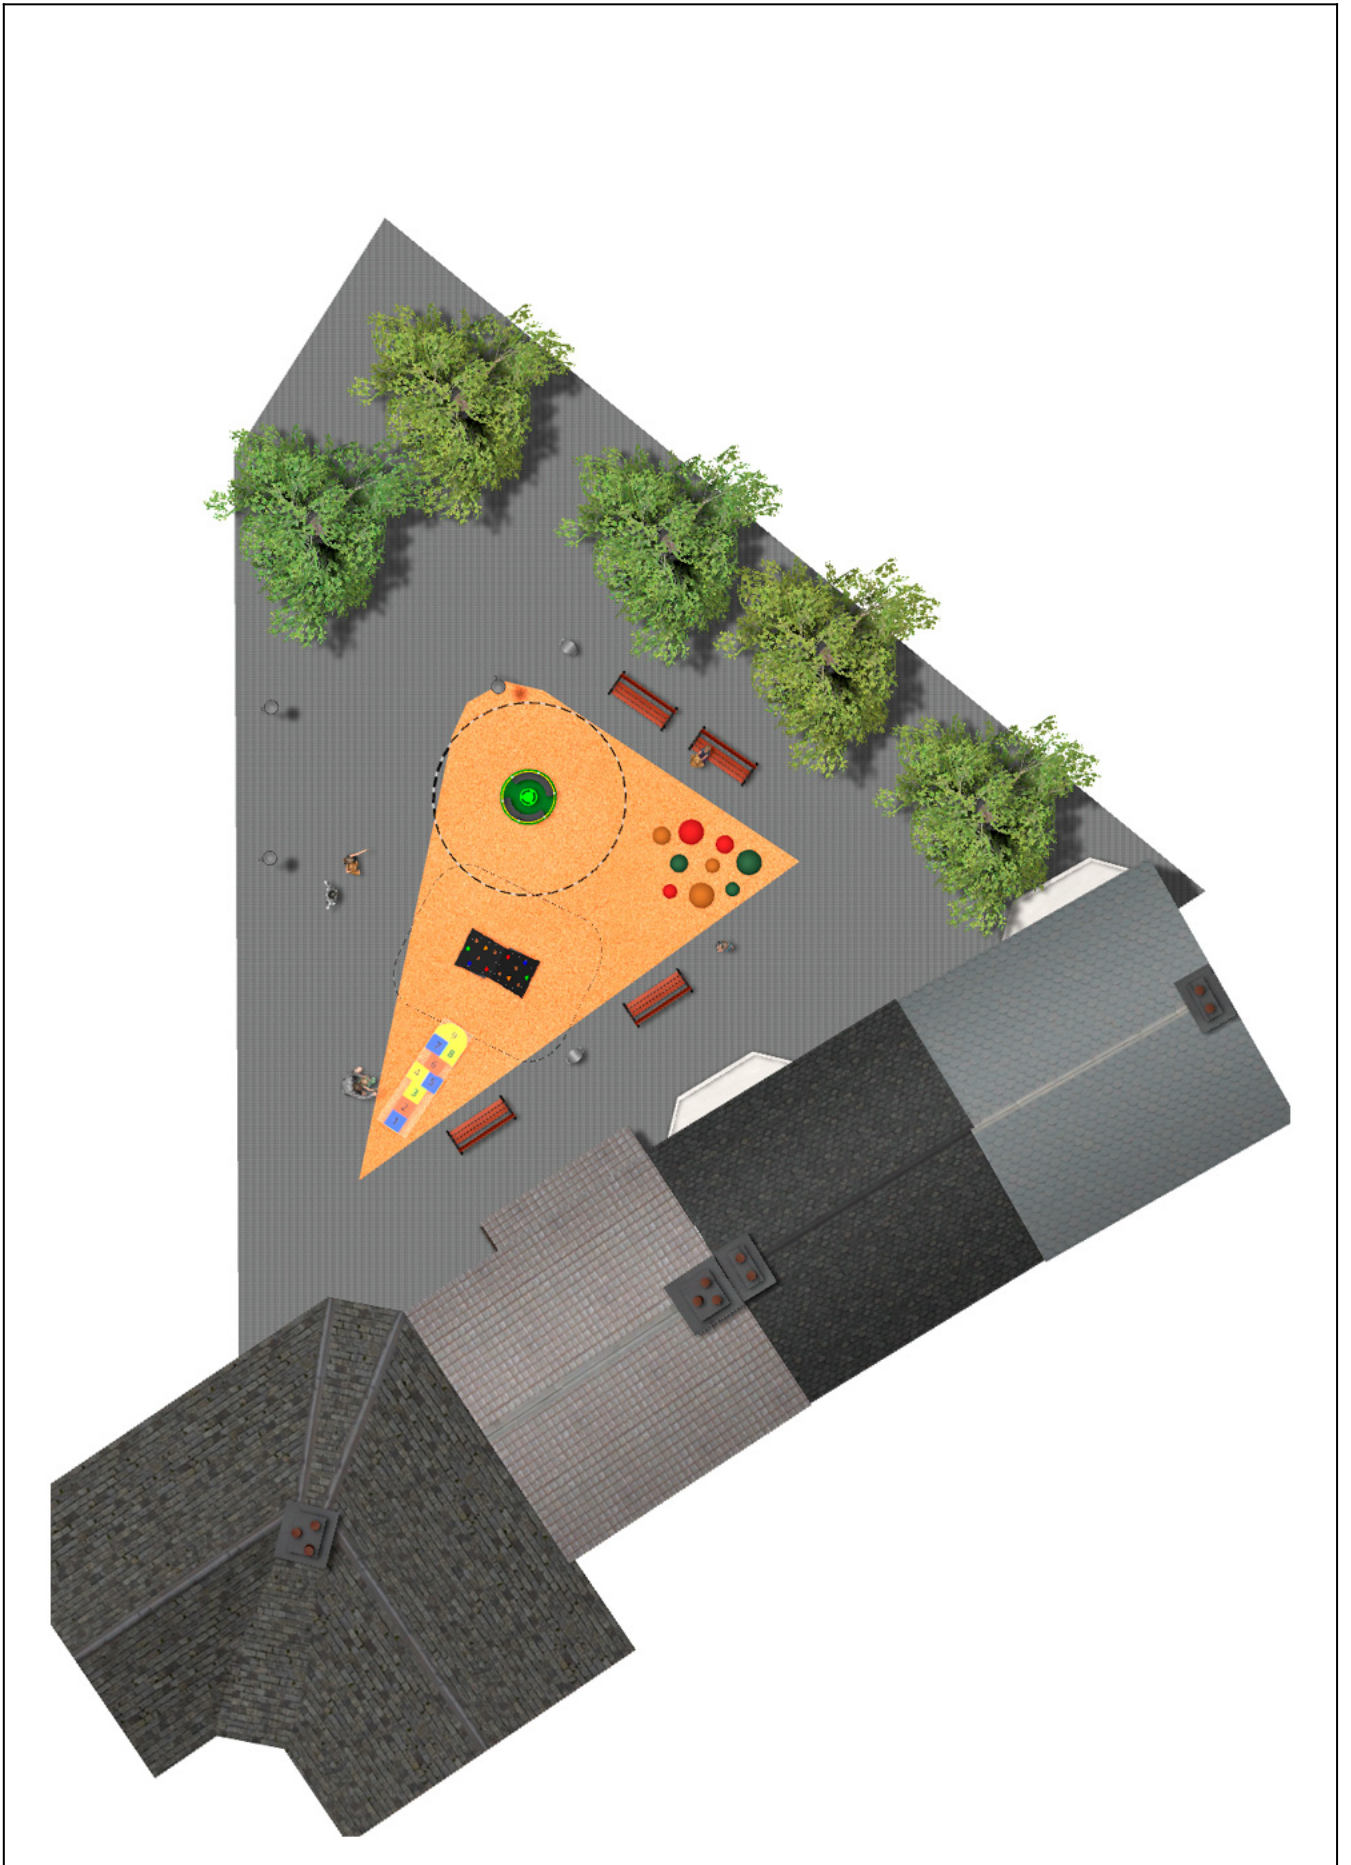

BENITO

-Jocs Infantils

Projecte

PROJ-059-2018

Superfície: 40 m²

Email: info@benito.com

Telèfon: +34 93 852 1000

BENITO

-Jocs Infantils

BENITO

-Jocs Infantils

BENITO

-Jocs Infants

Producte	Descripció
<p>JC06B</p> 	<p>Cosmic El carrusel és un joc giratori que té incorporats bancs per a quatre persones, equipat amb un volant de comandament al centre per impulsar el gir. Ofereix una experiència de joc social gràcies a la seva base estable i còmoda, permetent que els usuaris iniciïn el moviment empenyent des de fora o girant des del centre. Dissenyat amb una estructura robusta i segura, és perfecte per a nens de diferents edats, promovent la interacció social i el joc en equip. Girar en aquest carrusel no només és divertit, sinó que també contribueix a l'entrenament del sistema vestibular i a la millora de l'equilibri, fonamental per moure's amb seguretat, caminar, córrer i mantenir-se concentrat. És una excel·lent elecció per a parcs infantils i zones de joc, afavorint el desenvolupament físic i mental dels nens mentre gaudeixen del joc a l'aire lliure.</p> <p>Fitxa Tècnica JC06B Certificat</p>
<p>JPV310</p> 	<p>Loop 1 Explora la gamma Loop amb elements configurats de cordes, peces d'escalada i circuits d'equilibri. Dissenyats per estimular la imaginació i el desenvolupament físic en un entorn segur, els productes Loop són perfectes per a parcs, àrees escolars i espais públics.</p> <p>Fitxa Tècnica JPV310 Carta Acreditativa Certificat Conformitat</p>