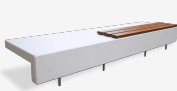

**BENITO**

info@benito.com  
tel. 93 852 1000

**Arvelo**  
VBF06

**Ela Mad**  
UM371LM

**Eterna**  
PA661

**Husky**  
UM550

**Lisa Stuhl**  
UM375

**Combo 6**  
JL2320010

**Deco Lira**  
ILD1

**Eterna**  
PA661

**Modus L**  
JCF20

**Rider**  
JFS10

**Sit-up Workfit Pro**  
JCIR29H

**Workfit Pro XL**  
JCIR22H

V. | Die ständige Verbesserung unserer Produkte kann zur Änderung einiger technischer Eigenschaften führen