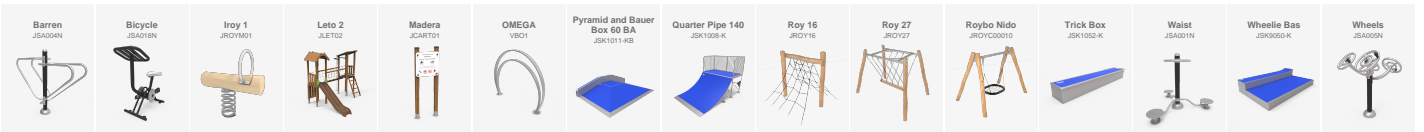

Neuer Park in Playa Honda (Lanzarote), der zu einem aktiven Lebensstil anregt, mit Sportbereichen, Robinien-Spielgeräten, Skatepark und Fahrradabstellanlagen zur Förderung der Nutzung öffentlicher Räume.