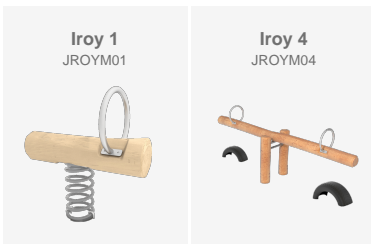

V. | Die ständige Verbesserung unserer Produkte kann zur Änderung einiger technischer Eigenschaften führen