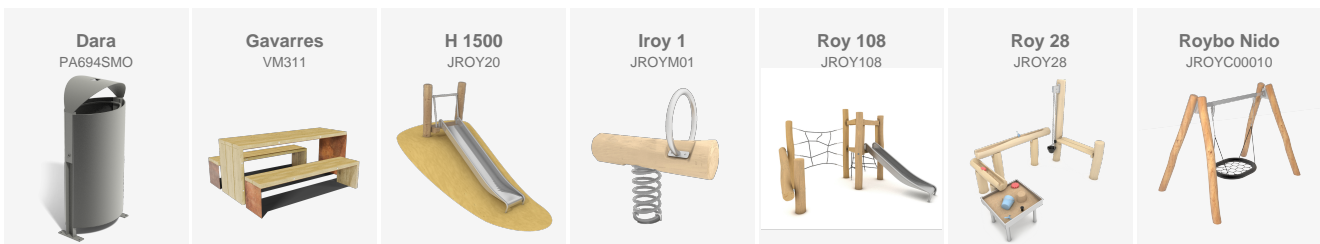

In Les Masies de Voltregà, the weekly market area has been renewed with Gavarres picnic tables, DARA litter bins, and a robinia children's area, promoting community, sustainability, and enjoyment.