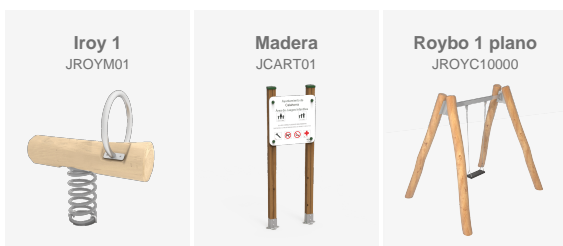

Sanierung des Spielplatzes am Passeig del Mar in Palamós (Girona) mit neuen Robinien-Spielgeräten, die einen integrierten, langlebigen Raum für die maritime Umgebung schaffen.

Bedarf / Problem: Der Spielbereich musste erneuert werden, um Langlebigkeit, Sicherheit und Anpassung an die maritime Umgebung zu verbessern.

Lösung: Installation einer neuen Spielanlage aus Robinienholz mit verschiedenen Spielelementen.

Ergebnis: Ein attraktiverer, sicherer und integrierter Raum entsteht, der den familienfreundlichen Charakter der Promenade stärkt.

Am **Passeig del Mar in Palamós** wurde der **Spielplatz erneuert** und um einen neuen Bereich ergänzt, der sich in die maritime Umgebung einfügt und für intensive Nutzung ausgelegt ist.

Der Bereich umfasst drei Hauptelemente: **eine Babyschaukel, ein Federgerät und eine Piratenschiff-Struktur mit Balanceelementen, Rutschen und Kletternetz**. Die gesamte Anlage **besteht aus Robinienholz**, das sich durch hohe Widerstandsfähigkeit und Langlebigkeit im Außenbereich auszeichnet.

Für Kinder bis 6 Jahre konzipiert, fügt sich der Spielplatz harmonisch in die Promenade ein und bringt ein maritimes Spielthema ein. Die Maßnahme verbindet strukturelle Robustheit mit einem leichten Erscheinungsbild und stärkt den Ort als Treffpunkt für Familien.