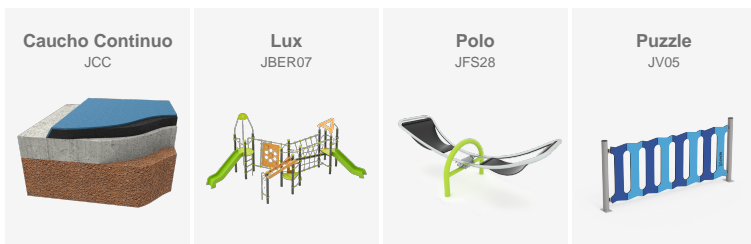

Erneuerung von Spielplätzen in Marratxí (Mallorca) mit Geräten für 6–12 Jahre, inklusiven Elementen, Gummiboden und in die Umgebung integriertem Design.

---

**Balearische Inseln (Spanien)**

Geovelas, both square and triangular, have been installed in Plaza de Somorrotro in Segovia to provide greater protection during the summer to the Berna children's playground.

---

**Segovia (Spain)**

---

**Segovia**

Erneuerung von Spielplätzen in Marratxí (Mallorca) mit Geräten für 6–12 Jahre, inklusiven Elementen, Gummiboden und in die Umgebung integriertem Design.

**Bedarf / Problem:** Die Spielbereiche mussten modernisiert werden, um mehr Vielfalt, Inklusion und Anpassung an unterschiedliche Altersgruppen zu bieten.

Der Bereich umfasst das Spielgerät **Berna Lux** in Blau, das inklusive und herausfordernde Elemente für pädagogisches Spielen kombiniert. Ergänzt wird es durch die inklusive Federwippe **Polo** sowie die Federwippe **Nut**, die das Spielangebot erweitern.

Der Bereich ist mit dem Zaun **Puzzle** abgegrenzt und mit einem durchgehenden Gummiboden von **BENITO** ausgestattet, der Sicherheit und Komfort gewährleistet. Ein Konzept, das Spiel, Inklusion und kindliche Entwicklung in einem hochwertigen Umfeld fördert.