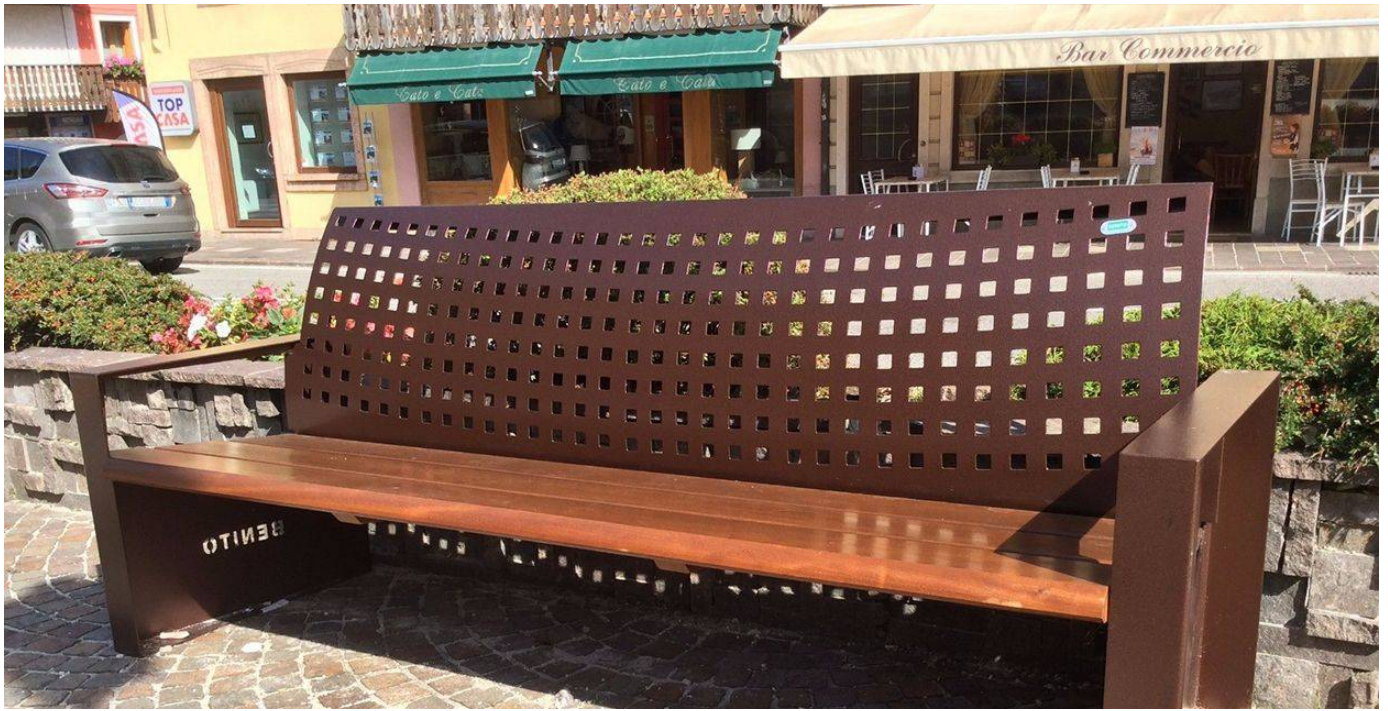

Die ständige Verbesserung unserer Produkte kann zur Änderung einiger technischer Eigenschaften führen