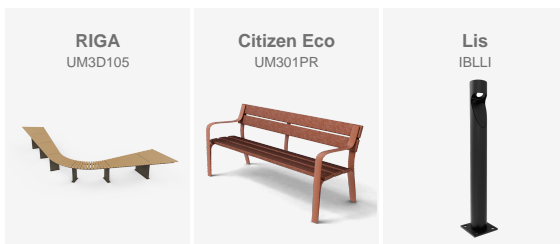

Sanierung des Stadtgartens von Lopera (Jaén) mit RIGA-Bänken, Citizen ECO Bänken und LIS-Leuchtpollern zur Verbesserung der Aufenthaltsqualität, der Fußgängerbeleuchtung und des städtischen Komforts.

---

**Jaén (Spanien)**

The architecture firm LZB Arkitektura, along with Hiritik At and BENITO, has carried out an exclusive and personalized design of the new furniture for the main square of Astigarraga, Gipuzkoa.

---

**Exclusive banks in Gipuzkoa**

Sanierung des Stadtgartens von Lopera (Jaén) mit RIGA-Bänken, Citizen ECO Bänken und LIS-Leuchtpollern zur Verbesserung der Aufenthaltsqualität, der Fußgängerbeleuchtung und des städtischen Komforts.