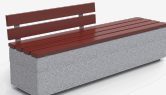

In Bucharest, the Kube bench/planter and Taulat tree guard were installed to improve urban space, protect trees, and create a more sustainable, pleasant environment.

Kube
UM372J

Taulat
A27A

BENITO

info@benito.com
tel. 93 852 1000

Dalia
H314

Kube
UM372M

Kube Plus
UM372LP

Taulat
A27A

Die ständige Verbesserung unserer Produkte kann zur Änderung einiger technischer Eigenschaften führen