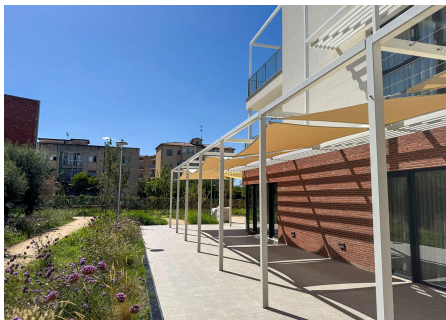

Installation von textilen Sonnensegeln auf der Plaça Joan Pelegrí (Barcelona), die Schattenbereiche und thermischen Komfort durch leichte Strukturen und luftdurchlässige Materialien schaffen.

Barcelona (Spain)

At the Neus Català residence in Montmeló, Barcelona, individual candles have been installed in the garden, creating a cozy, safe, and elegant atmosphere for residents and visitors.

Barcelona (Spain)

The renovation of the Parque de las Naciones in Torrevieja includes new playground equipment and shaded areas, offering an accessible and comfortable space for family leisure.