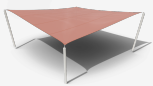

V. | Die ständige Verbesserung unserer Produkte kann zur Änderung einiger technischer Eigenschaften führen