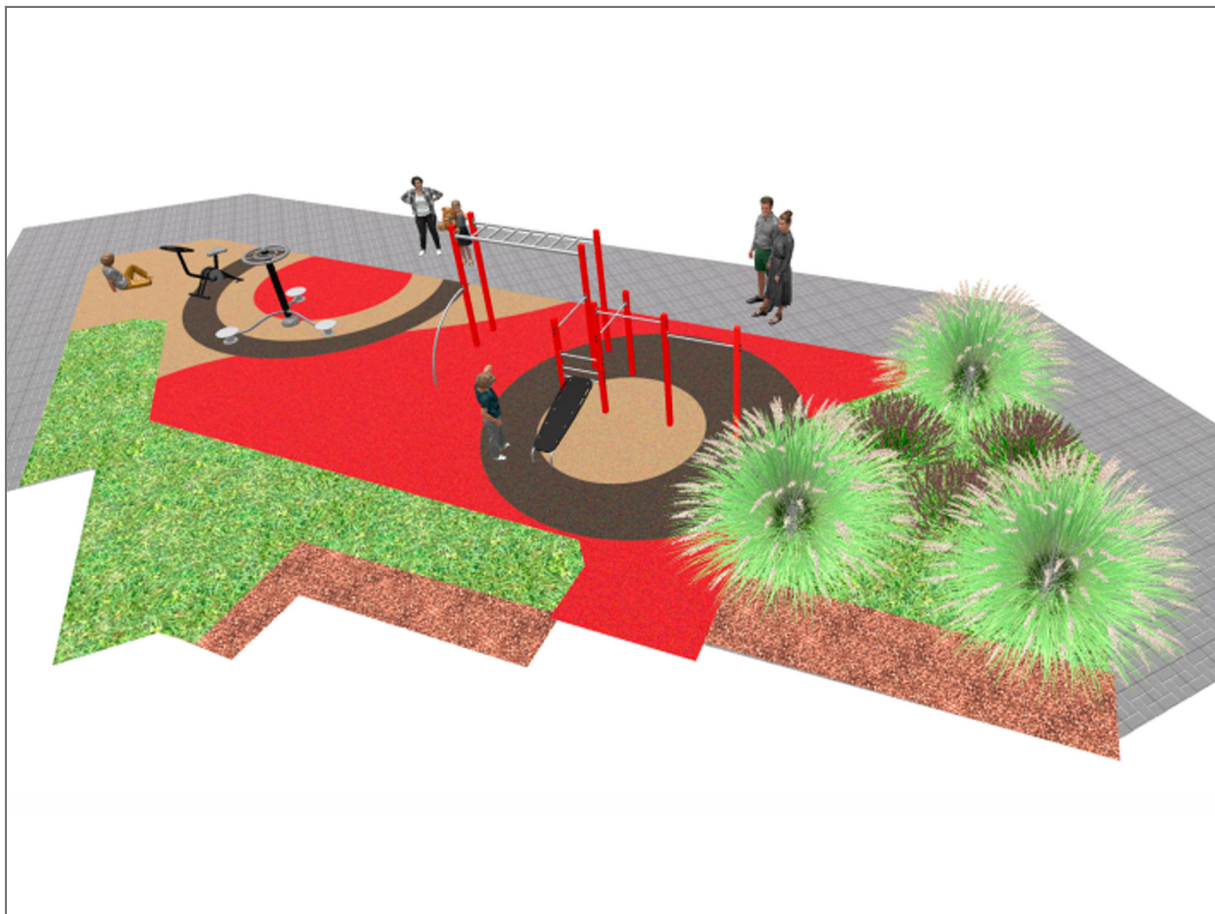

BENITO

-Spielplatz und Sport