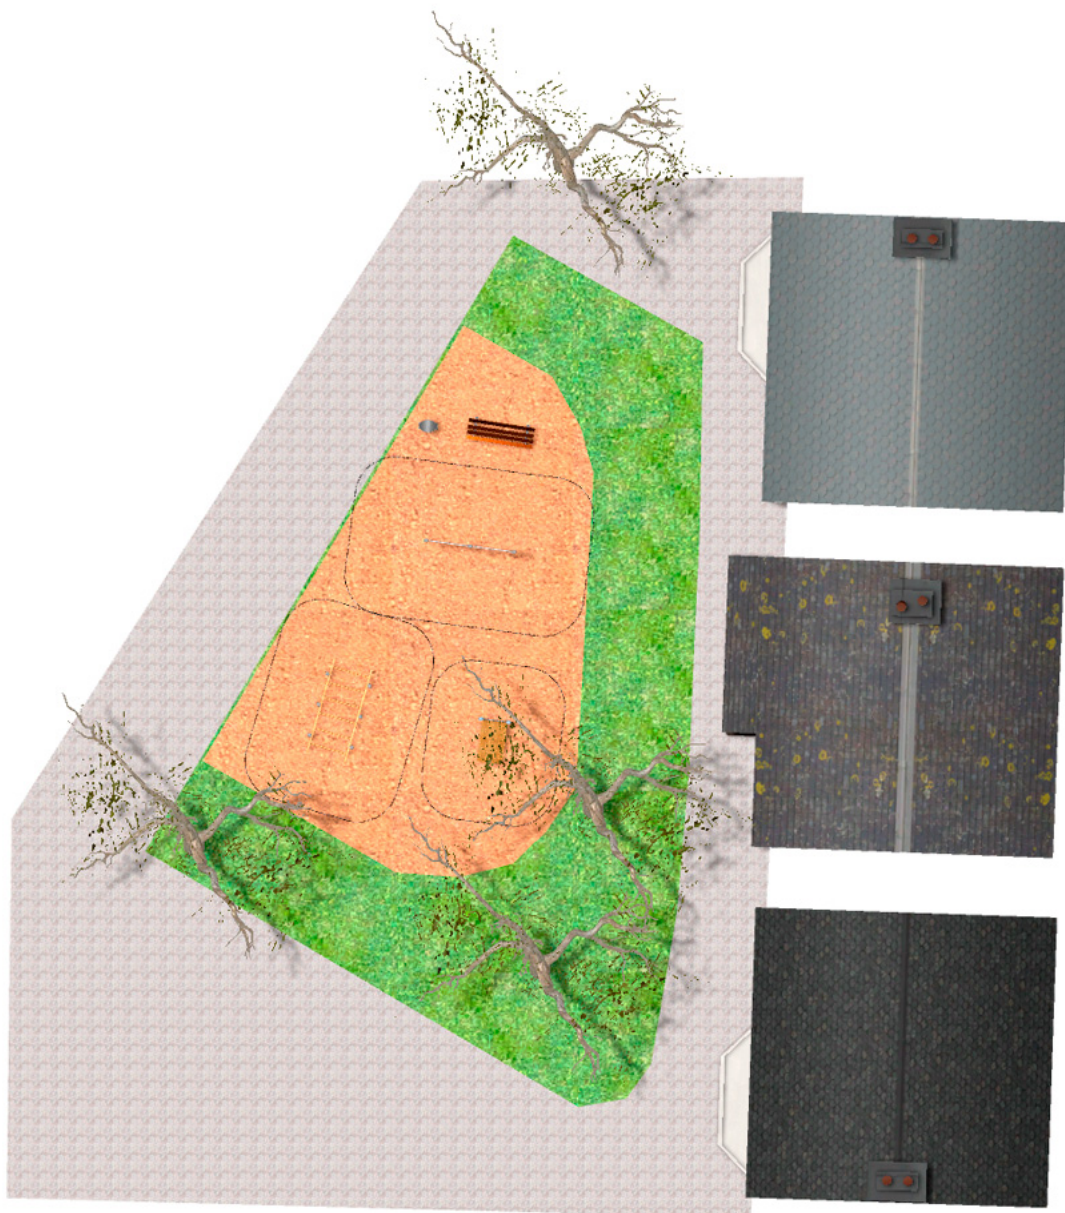

BENITO

–Spilplatz und Sport

Projekte

PROJ-008-2018

Oberfläche: 65 m²

Email: info@benito.com

Telefon: +34 93 852 1000

BENITO

-Spielplatz und Sport

BENITO
-Spielplatz und Sport

BENITO

-Spielplatz und Sport

Produkt	Beschreibung
<p>JCIR03</p> 	<p>Sprossenwand Die Work-fit Serie besteht aus einer Vielzahl an Trimm-dich-Pfad Geräten, die miteinander kombiniert werden können, um den perfekten Rundkurs für jedes Projekt zu finden. Work-fit erlaubt es, einen Spaziergang oder einen Lauf mit diversen Übungen zu verbinden. Serie komplett aus Kiefern-schichtholz</p> <p>Daten Blatt Zertifikat</p>
<p>JCIR02</p> 	<p>Bauchtrainer Die Work-fit Serie besteht aus einer Vielzahl an Trimm-dich-Pfad Geräten, die miteinander kombiniert werden können, um den perfekten Rundkurs für jedes Projekt zu finden. Work-fit erlaubt es, einen Spaziergang oder einen Lauf mit diversen Übungen zu verbinden. Serie komplett aus Kiefern-schichtholz</p> <p>Daten Blatt Zertifikat</p>
<p>JCIR14</p> 	<p>Jump - Rebound Die Work-fit Serie besteht aus einer Vielzahl an Trimm-dich-Pfad Geräten, die miteinander kombiniert werden können, um den perfekten Rundkurs für jedes Projekt zu finden. Work-fit erlaubt es, einen Spaziergang oder einen Lauf mit diversen Übungen zu verbinden. Serie komplett aus Kiefern-schichtholz</p> <p>Daten Blatt Zertifikat</p>