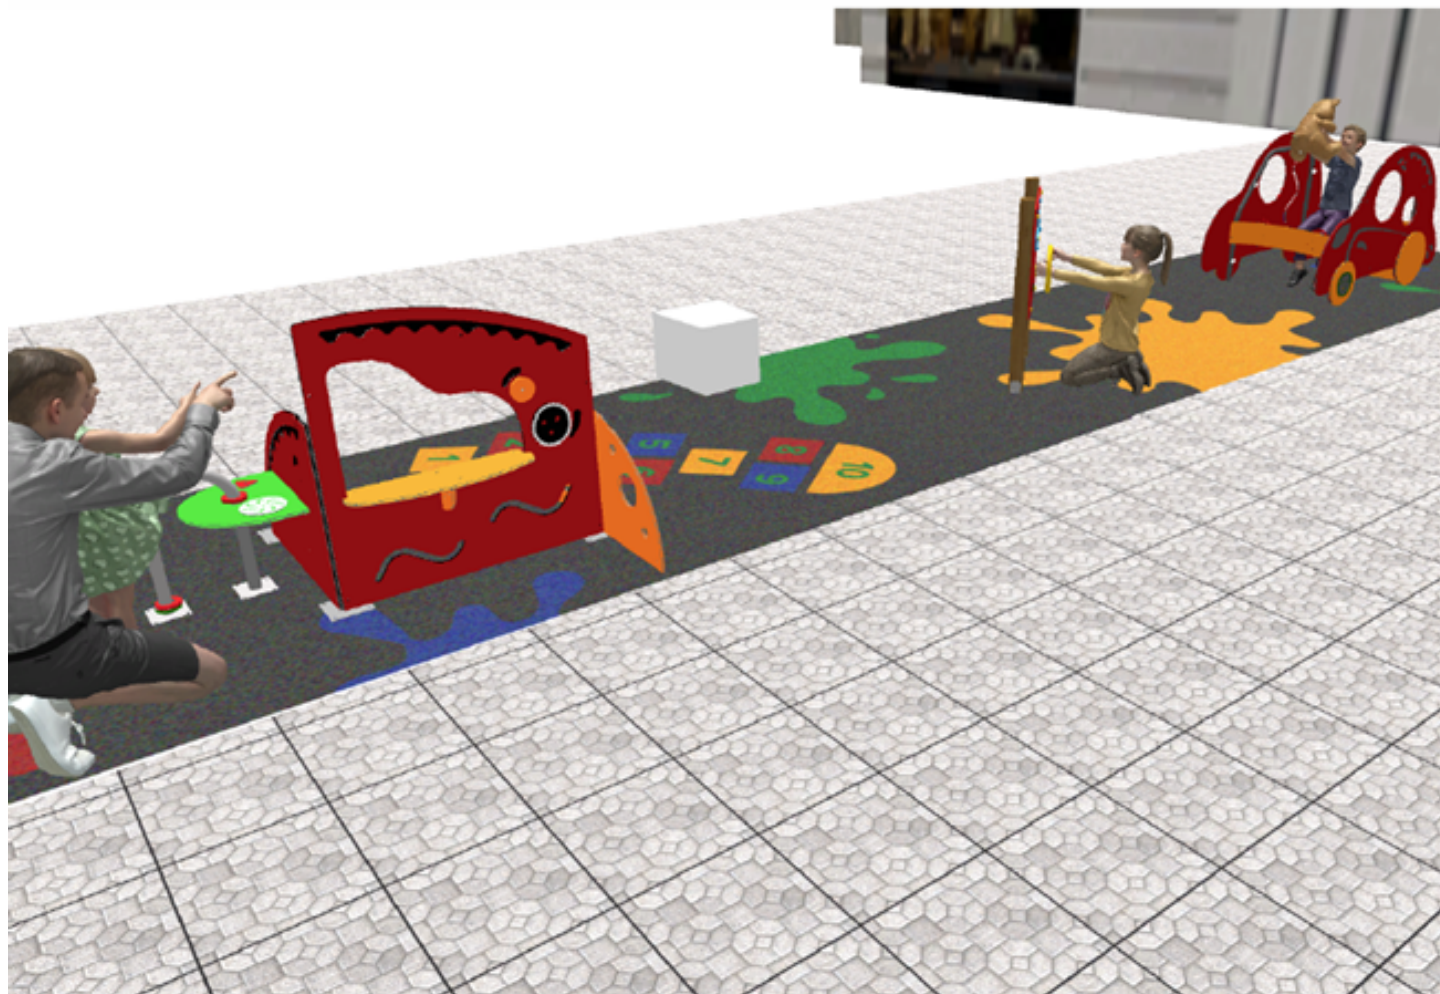

BENITO

– Spielplatz und Sport

Projekte

PROJ-012-2022

Oberfläche: 30 m²

Email: info@benito.com

Telefon: +34 93 852 1000

BENITO

-Spielplatz und Sport

BENITO

-Spielplatz und Sport

BENITO

-Spielplatz und Sport

| Produkt | Beschreibung |
|---|---|
| <p>JCC</p>  | <p>Caucho Continuo Hochwertiger, rutschfester, ungiftiger und umweltfreundlicher Gummi, RECYCELT UND RECYCELBAR. Unsere durchgehenden Gummibodenbeläge werden aus hochwertigen Materialien gemäß der aktuellen europäischen Sicherheitsnorm EN-1177 hergestellt.</p> <p>Daten Blatt JCC</p> |
| <p>JG09</p>  | <p>Dip Struktur, Metall: Pfosten mit Durchmesser 35mm aus AISI304 Edelstahl, extrem korrosions- und witterungsbeständig. Die Rutsche besteht aus poliertem AISI304 Edelstahl in 2 mm Stärke, aus einem Teil gewellt und geformt.</p> <p>Daten Blatt JG09 Zertifikat</p> |
| <p>JG10</p>  | <p>Gibo Struktur, Metall: Pfosten mit Durchmesser 35mm aus AISI304 Edelstahl, extrem korrosions- und witterungsbeständig. Die Rutsche besteht aus poliertem AISI304 Edelstahl in 2 mm Stärke, aus einem Teil gewellt und geformt.</p> <p>Daten Blatt JG10 Zertifikat</p> |
| <p>JPVG01</p>  | <p>Jogo 1</p> <p>Daten Blatt</p> |