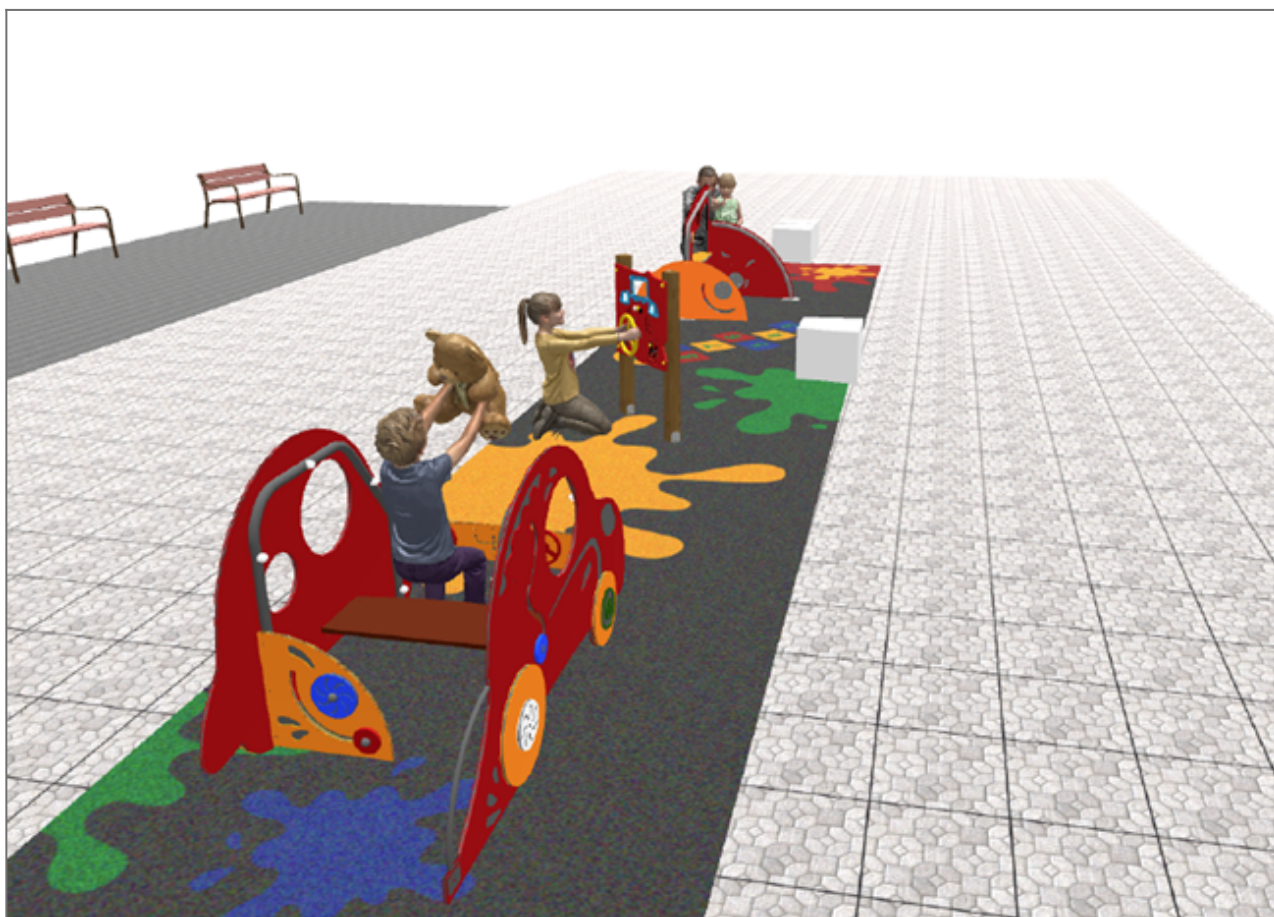

-Spielplatz und Sport

BENITO

-Spielplatz und Sport

BENITO

-Spielplatz und Sport

| Produkt | Beschreibung |
|---|---|
| <p>JCC</p>  | <p>Caucho Continuo Hochwertiger, rutschfester, ungiftiger und umweltfreundlicher Gummi, RECYCELT UND RECYCELBAR. Unsere durchgehenden Gummibodenbeläge werden aus hochwertigen Materialien gemäß der aktuellen europäischen Sicherheitsnorm EN-1177 hergestellt.</p> <p>Daten Blatt JCC</p> |
| <p>JG09</p>  | <p>Dip Struktur, Metall: Pfosten mit Durchmesser 35mm aus AISI304 Edelstahl, extrem korrosions- und witterungsbeständig. Die Rutsche besteht aus poliertem AISI304 Edelstahl in 2 mm Stärke, aus einem Teil gewellt und geformt.</p> <p>Daten Blatt JG09 Zertifikat</p> |
| <p>JG10</p>  | <p>Gibo Struktur, Metall: Pfosten mit Durchmesser 35mm aus AISI304 Edelstahl, extrem korrosions- und witterungsbeständig. Die Rutsche besteht aus poliertem AISI304 Edelstahl in 2 mm Stärke, aus einem Teil gewellt und geformt.</p> <p>Daten Blatt JG10 Zertifikat</p> |
| <p>JPVG01</p>  | <p>Jogo 1</p> <p>Daten Blatt</p> |