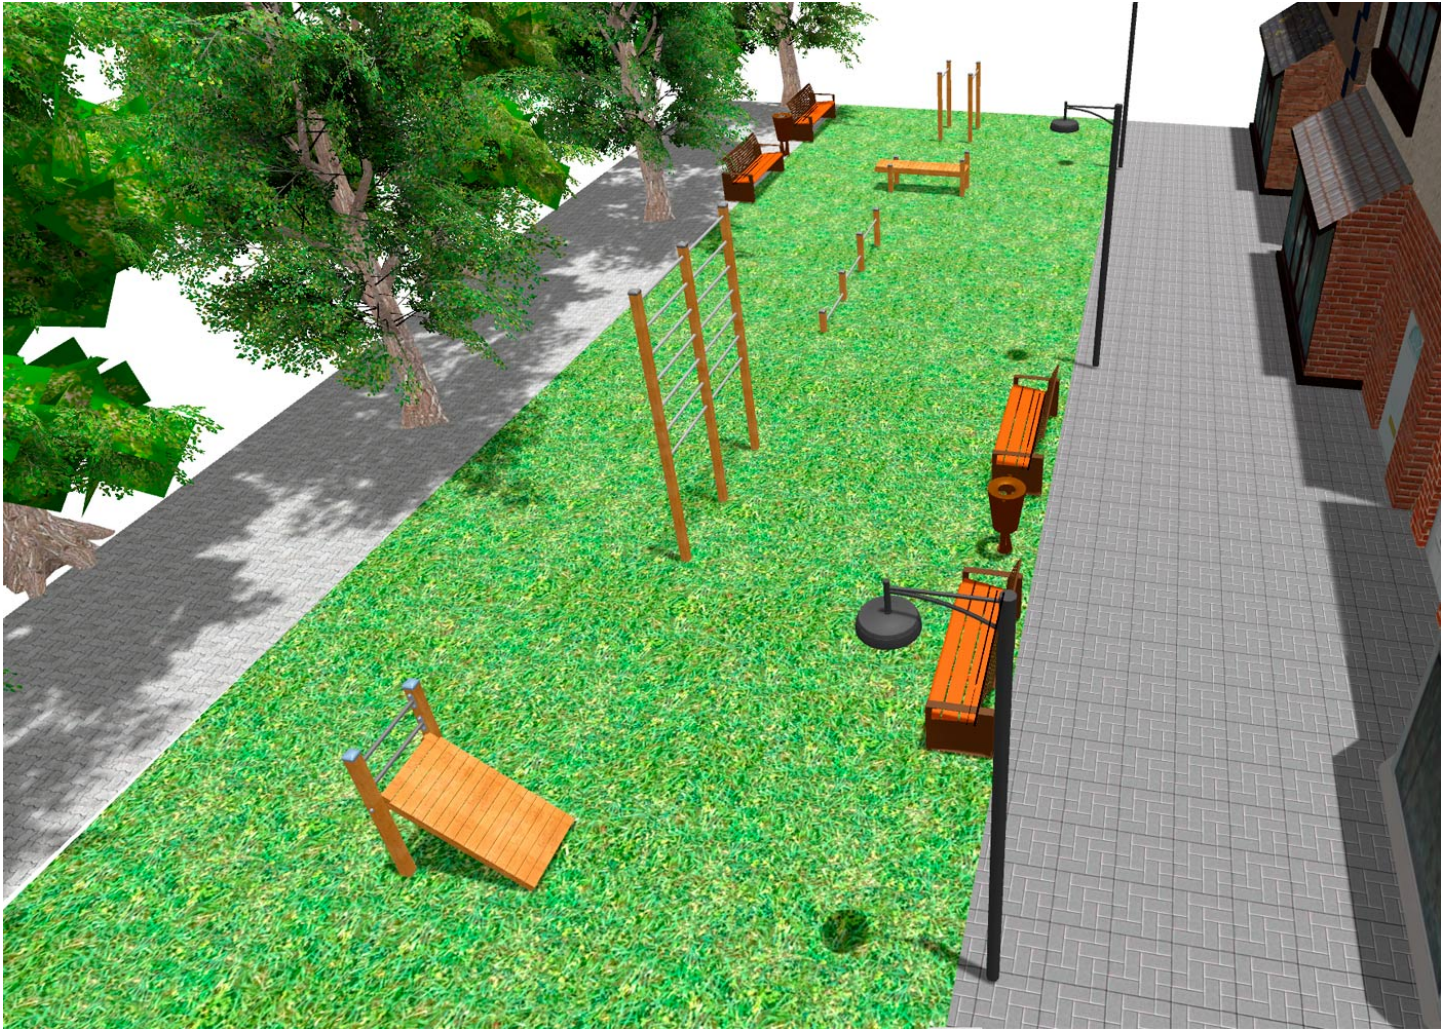

# BENITO

–Spilplatz und Sport

## Projekte

PROJ-020-2018

Oberfläche: 90 m<sup>2</sup>

Email: [info@benito.com](mailto:info@benito.com)

Telefon: +34 93 852 1000

**BENITO**  
-Spielplatz und Sport

# BENITO

-Spielplatz und Sport