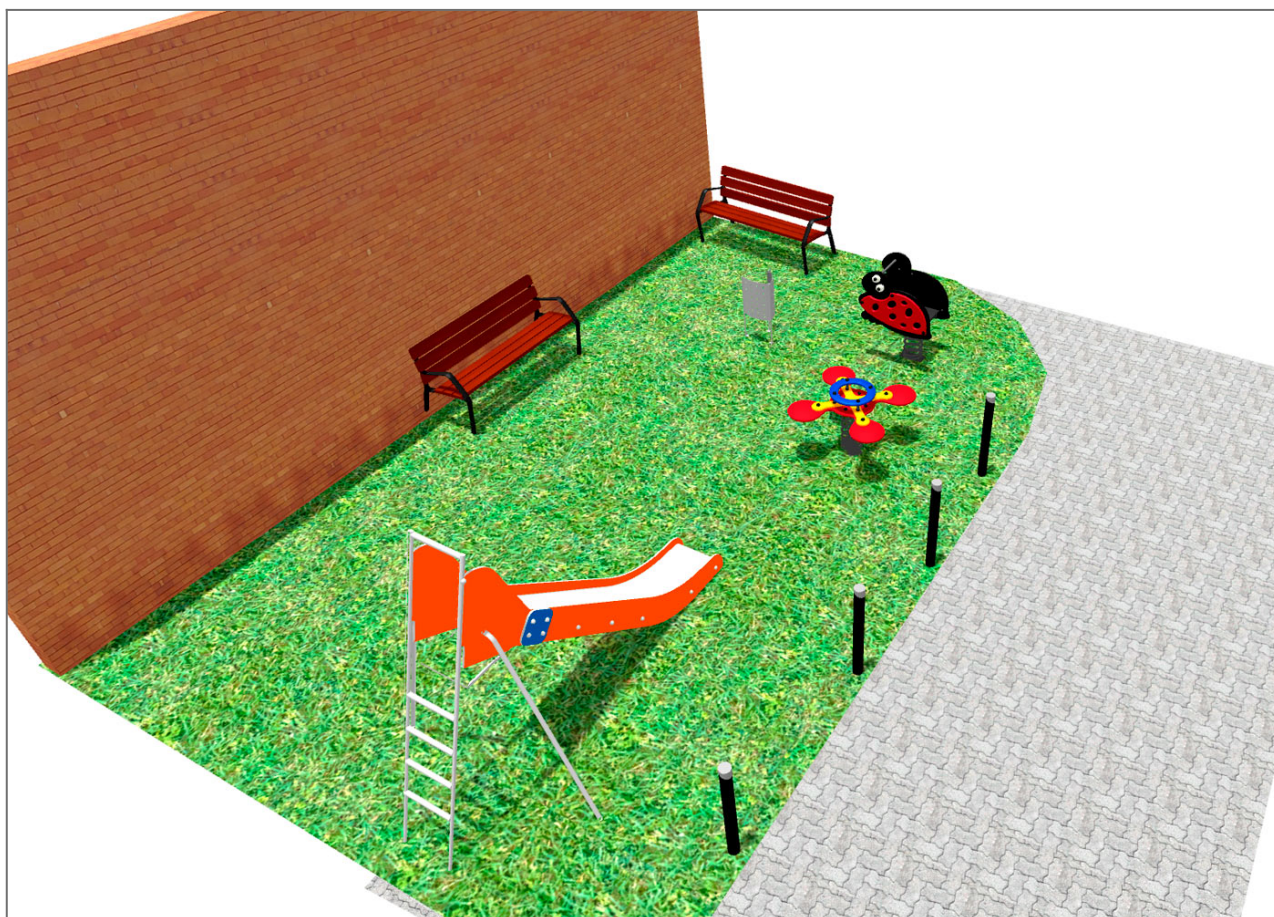

BENITO

-Spielplatz und Sport

Projekte

PROJ-021-2018

Oberfläche: 45 m²

Email: info@benito.com

Telefon: +34 93 852 1000

BENITO

-Spielplatz und Sport

BENITO

-Spilplatz und Sport

Produkt	Beschreibung
<p data-bbox="188 159 248 185">JT03</p> 	<p data-bbox="363 159 459 185">Everest</p> <p data-bbox="363 188 1500 271">Platten, HDPE: Polyethylen in hoher Dichte, welches sich durch seine hohe chemische Beständigkeit und Korrosionsfestigkeit auszeichnet. Elastisch und leicht, bietet dieses Material eine hohe Widerstandskraft und Bruchstabilität.</p> <p data-bbox="363 302 730 329">Daten Blatt Zertifikat Zertifikat</p>
<p data-bbox="180 427 256 454">JFS07</p> 	<p data-bbox="363 427 432 454">Bubu</p> <p data-bbox="363 456 1469 517">Federwippen für Kinder, die Spaß bringen und gleichzeitig die Motorik fördern. Aus widerstandsfähigen Materialien und nach EN1176 zertifiziert.</p> <p data-bbox="363 544 730 571">Daten Blatt Zertifikat Zertifikat</p>
<p data-bbox="180 696 256 723">JFS06</p> 	<p data-bbox="363 696 421 723">Flop</p> <p data-bbox="363 725 1469 786">Federwippen für Kinder, die Spaß bringen und gleichzeitig die Motorik fördern. Aus widerstandsfähigen Materialien und nach EN1176 zertifiziert.</p> <p data-bbox="363 813 730 840">Daten Blatt Zertifikat Zertifikat</p>