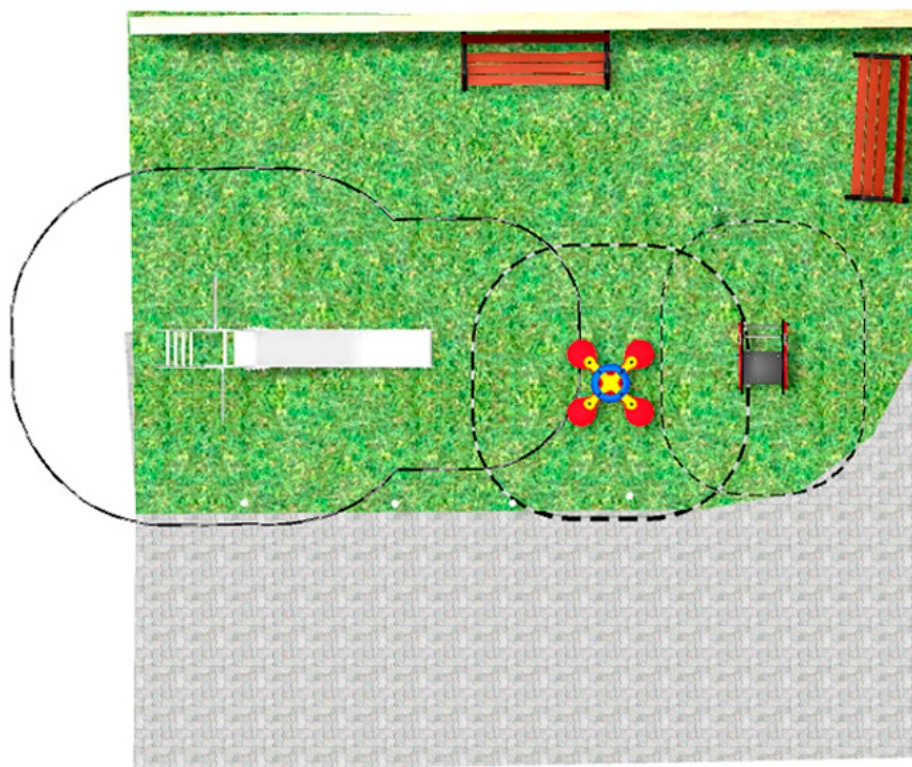

BENITO

-Spielplatz und Sport

Projekte

PROJ-021-2018

Oberfläche: 45 m²

Email: info@benito.com

Telefon: +34 93 852 1000

BENITO

-Spielplatz und Sport

BENITO

-Spilplatz und Sport

Produkt	Beschreibung
<p data-bbox="188 159 248 185">JT03</p> 	<p data-bbox="363 159 459 185">Everest</p> <p data-bbox="363 188 1500 271">Platten, HDPE: Polyethylen in hoher Dichte, welches sich durch seine hohe chemische Beständigkeit und Korrosionsfestigkeit auszeichnet. Elastisch und leicht, bietet dieses Material eine hohe Widerstandskraft und Bruchstabilität.</p> <p data-bbox="363 302 730 329">Daten Blatt Zertifikat Zertifikat</p>
<p data-bbox="180 427 256 454">JFS07</p> 	<p data-bbox="363 427 432 454">Bubu</p> <p data-bbox="363 456 1469 517">Federwippen für Kinder, die Spaß bringen und gleichzeitig die Motorik fördern. Aus widerstandsfähigen Materialien und nach EN1176 zertifiziert.</p> <p data-bbox="363 544 730 571">Daten Blatt Zertifikat Zertifikat</p>
<p data-bbox="180 696 256 723">JFS06</p> 	<p data-bbox="363 696 421 723">Flop</p> <p data-bbox="363 725 1469 786">Federwippen für Kinder, die Spaß bringen und gleichzeitig die Motorik fördern. Aus widerstandsfähigen Materialien und nach EN1176 zertifiziert.</p> <p data-bbox="363 813 730 840">Daten Blatt Zertifikat Zertifikat</p>