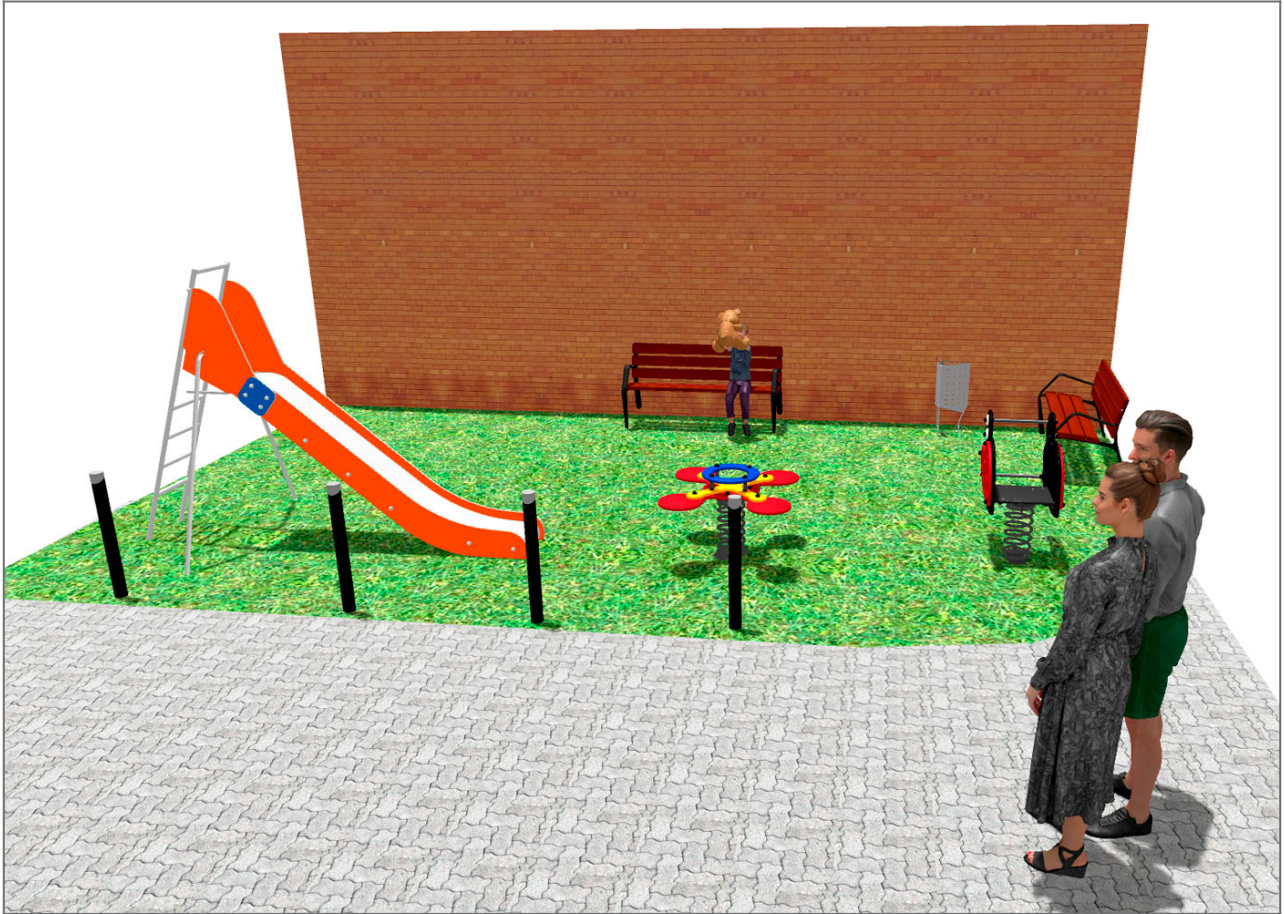

BENITO

-Spielplatz und Sport

Projekte

PROJ-021-2018

Oberfläche: 45 m²

Email: info@benito.com

Telefon: +34 93 852 1000

BENITO

-Spielplatz und Sport

BENITO

-Spilplatz und Sport

Produkt	Beschreibung
<p data-bbox="188 159 248 185">JT03</p> 	<p data-bbox="363 159 459 185">Everest</p> <p data-bbox="363 188 1500 271">Platten, HDPE: Polyethylen in hoher Dichte, welches sich durch seine hohe chemische Beständigkeit und Korrosionsfestigkeit auszeichnet. Elastisch und leicht, bietet dieses Material eine hohe Widerstandskraft und Bruchstabilität.</p> <p data-bbox="363 302 730 329">Daten Blatt Zertifikat Zertifikat</p>
<p data-bbox="180 427 256 454">JFS07</p> 	<p data-bbox="363 427 432 454">Bubu</p> <p data-bbox="363 456 1469 517">Federwippen für Kinder, die Spaß bringen und gleichzeitig die Motorik fördern. Aus widerstandsfähigen Materialien und nach EN1176 zertifiziert.</p> <p data-bbox="363 544 730 571">Daten Blatt Zertifikat Zertifikat</p>
<p data-bbox="180 696 256 723">JFS06</p> 	<p data-bbox="363 696 421 723">Flop</p> <p data-bbox="363 725 1469 786">Federwippen für Kinder, die Spaß bringen und gleichzeitig die Motorik fördern. Aus widerstandsfähigen Materialien und nach EN1176 zertifiziert.</p> <p data-bbox="363 813 730 840">Daten Blatt Zertifikat Zertifikat</p>