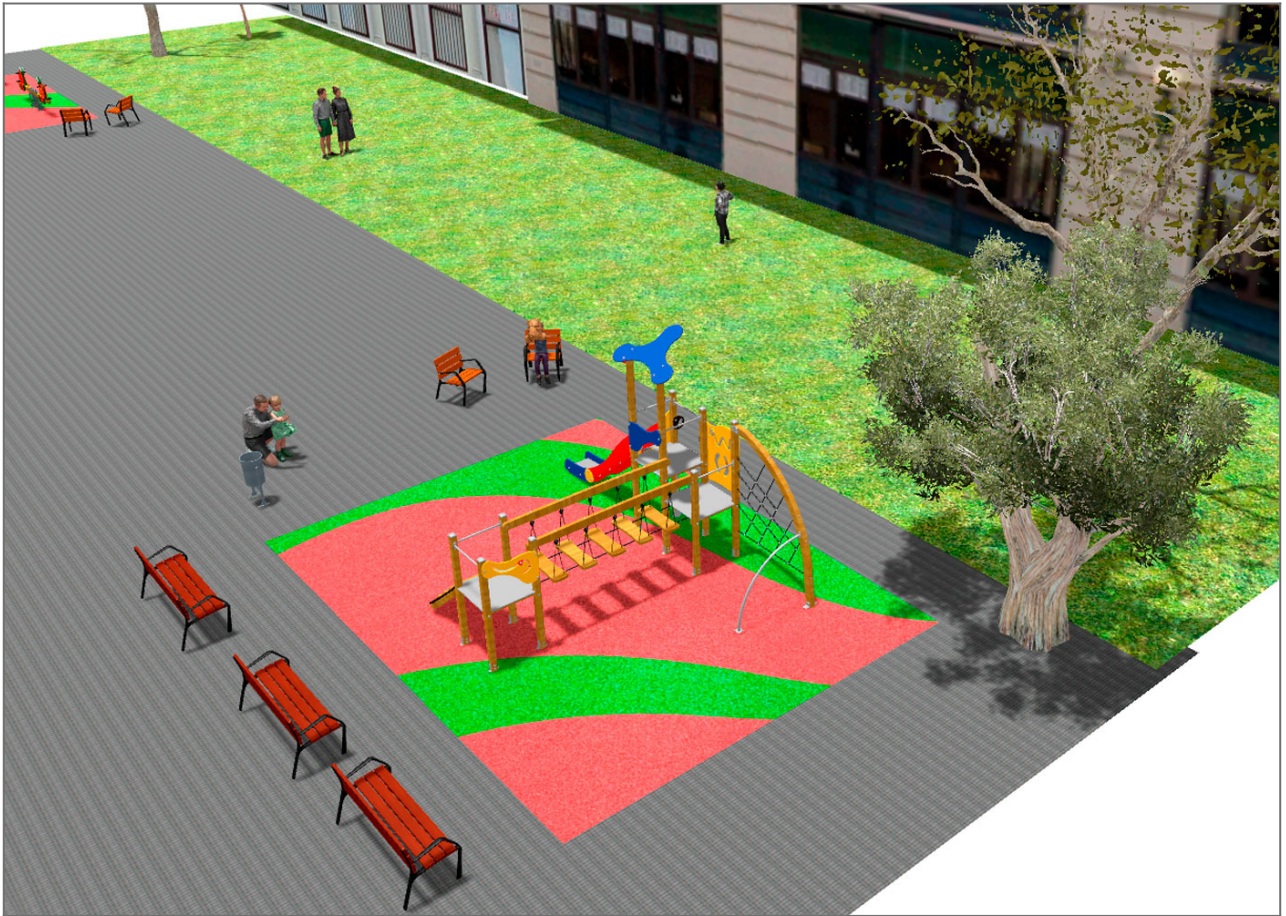

BENITO

-Spielplatz und Sport

Projekte

PROJ-027-2018

Oberfläche: 100 m²

Email: info@benito.com

Telefon: +34 93 852 1000

BENITO

-Spielplatz und Sport

BENITO

-Spielplatz und Sport

Produkt	Beschreibung
<p>JK004B</p> 	<p>Klasik 4 Möchten Sie ein Spielplatz in dieser Größe? Wenn Sie nach Holzspielgeräten suchen, ist die Serie KLASIK genau das Richtige. Viele Spielfunktuinen, aufregende Herausforderungen und viel Farbe für jedermann.</p> <p>Daten Blatt Zertifikat</p>
<p>JFS09</p> 	<p>Piona Federwippen für Kinder, die Spaß bringen und gleichzeitig die Motorik fördern. Aus widerstandsfähigen Materialien und nach EN1176 zertifiziert.</p> <p>Daten Blatt JFS09 Zertifikat Zertifikat</p>
<p>JJMM02</p> 	<p>Coche Das Design trägt die Unterschrift von Javier Mariscal. Seine phantasievollen Skizzen und sein südländischer Stil passen hervorragend zu diesen Spielgeräten</p> <p>Daten Blatt JJMM02 Zertifikat Zertifikat</p>
<p>JFS105</p> 	<p>Kangaroo Federwippen für Kinder, die Spaß bringen und gleichzeitig die Motorik fördern. Aus widerstandsfähigen Materialien und nach EN1176 zertifiziert.</p> <p>Daten Blatt Zertifikat Zertifikat</p>
<p>JT01</p> 	<p>Cloud Platten, HDPE: Polyethylen in hoher Dichte, welches sich durch seine hohe chemische Beständigkeit und Korrosionsfestigkeit auszeichnet. Elastisch und leicht, bietet dieses Material eine hohe Widerstandskraft und Bruchstabilität.</p> <p>Daten Blatt Zertifikat Zertifikat</p>