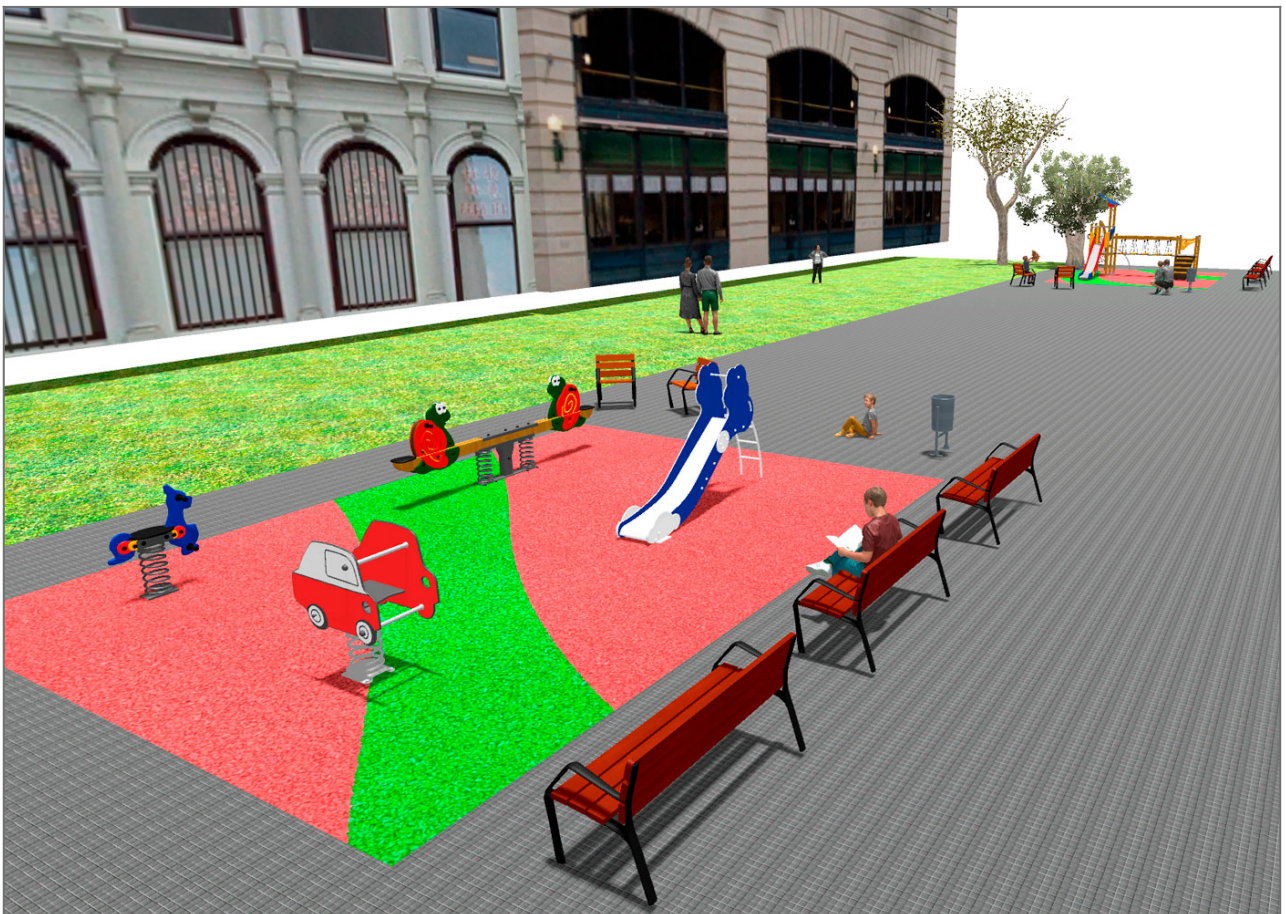

BENITO

-Spielplatz und Sport

Projekte

PROJ-027-2018

Oberfläche: 100 m²

Email: info@benito.com

Telefon: +34 93 852 1000

BENITO

-Spielplatz und Sport

BENITO

-Spielplatz und Sport

Produkt	Beschreibung
<p>JK004B</p> 	<p>Klasik 4 Möchten Sie ein Spielplatz in dieser Größe? Wenn Sie nach Holzspielgeräten suchen, ist die Serie KLASIK genau das Richtige. Viele Spielfunktuinen, aufregende Herausforderungen und viel Farbe für jedermann.</p> <p>Daten Blatt Zertifikat</p>
<p>JFS09</p> 	<p>Piona Federwippen für Kinder, die Spaß bringen und gleichzeitig die Motorik fördern. Aus widerstandsfähigen Materialien und nach EN1176 zertifiziert.</p> <p>Daten Blatt JFS09 Zertifikat Zertifikat</p>
<p>JJMM02</p> 	<p>Coche Das Design trägt die Unterschrift von Javier Mariscal. Seine phantasievollen Skizzen und sein südländischer Stil passen hervorragend zu diesen Spielgeräten</p> <p>Daten Blatt JJMM02 Zertifikat Zertifikat</p>
<p>JFS105</p> 	<p>Kangaroo Federwippen für Kinder, die Spaß bringen und gleichzeitig die Motorik fördern. Aus widerstandsfähigen Materialien und nach EN1176 zertifiziert.</p> <p>Daten Blatt Zertifikat Zertifikat</p>
<p>JT01</p> 	<p>Cloud Platten, HDPE: Polyethylen in hoher Dichte, welches sich durch seine hohe chemische Beständigkeit und Korrosionsfestigkeit auszeichnet. Elastisch und leicht, bietet dieses Material eine hohe Widerstandskraft und Bruchstabilität.</p> <p>Daten Blatt Zertifikat Zertifikat</p>