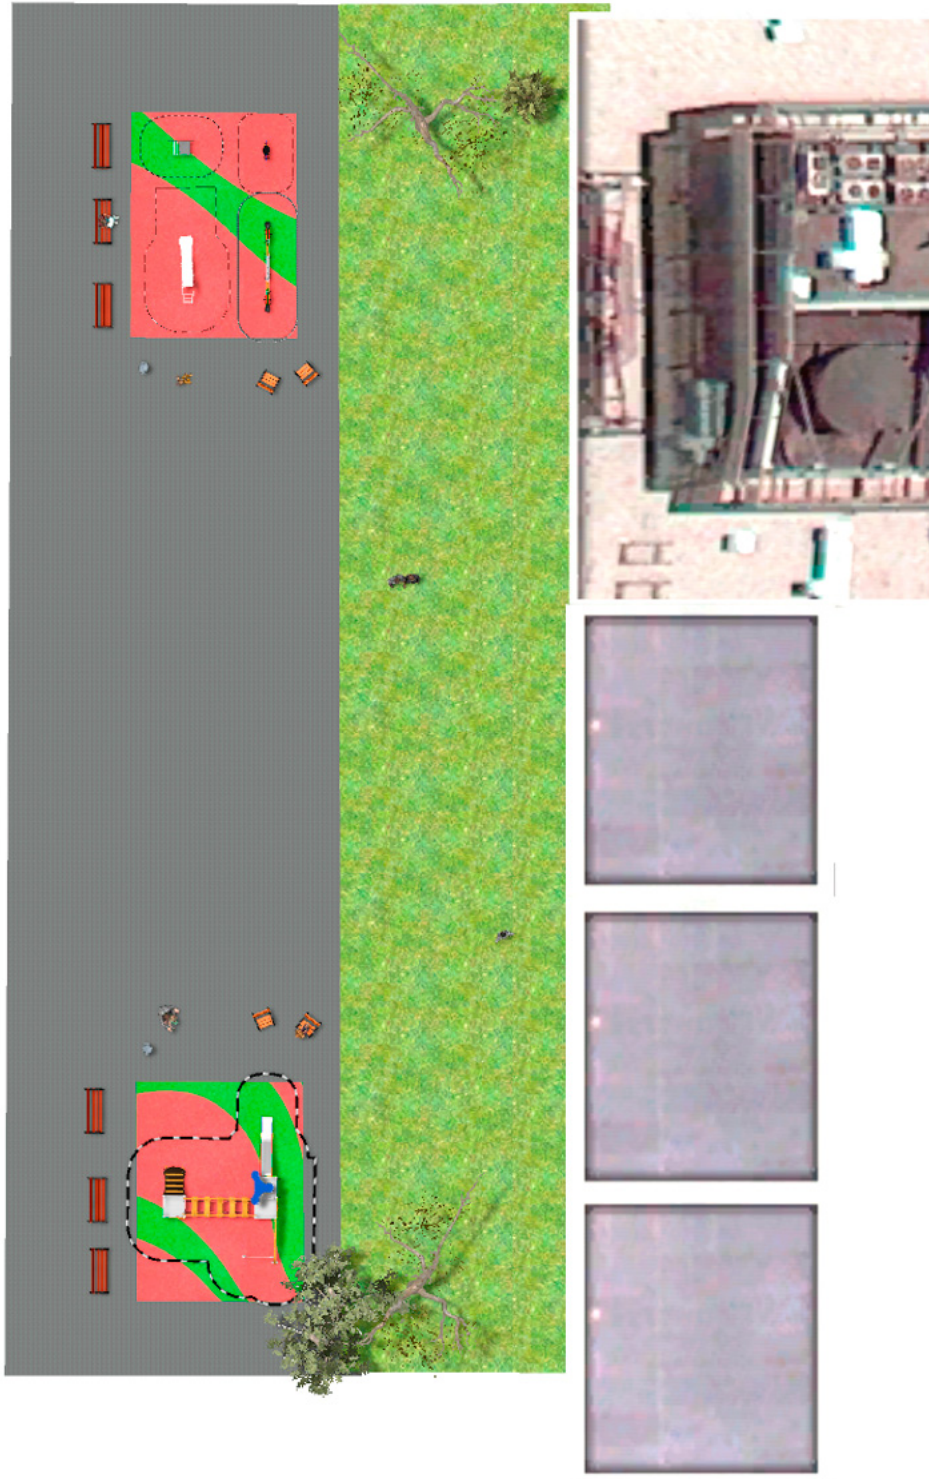

BENITO

-Spielplatz und Sport

Projekte

PROJ-027-2018

Oberfläche: 100 m²

Email: info@benito.com

Telefon: +34 93 852 1000

BENITO

-Spielplatz und Sport

BENITO

-Spielplatz und Sport

Produkt	Beschreibung
<p>JK004B</p> 	<p>Klasik 4 Möchten Sie ein Spielplatz in dieser Größe? Wenn Sie nach Holzspielgeräten suchen, ist die Serie KLASIK genau das Richtige. Viele Spielfunktuinen, aufregende Herausforderungen und viel Farbe für jedermann.</p> <p>Daten Blatt Zertifikat</p>
<p>JFS09</p> 	<p>Piona Federwippen für Kinder, die Spaß bringen und gleichzeitig die Motorik fördern. Aus widerstandsfähigen Materialien und nach EN1176 zertifiziert.</p> <p>Daten Blatt JFS09 Zertifikat Zertifikat</p>
<p>JJMM02</p> 	<p>Coche Das Design trägt die Unterschrift von Javier Mariscal. Seine phantasievollen Skizzen und sein südländischer Stil passen hervorragend zu diesen Spielgeräten</p> <p>Daten Blatt JJMM02 Zertifikat Zertifikat</p>
<p>JFS105</p> 	<p>Kangaroo Federwippen für Kinder, die Spaß bringen und gleichzeitig die Motorik fördern. Aus widerstandsfähigen Materialien und nach EN1176 zertifiziert.</p> <p>Daten Blatt Zertifikat Zertifikat</p>
<p>JT01</p> 	<p>Cloud Platten, HDPE: Polyethylen in hoher Dichte, welches sich durch seine hohe chemische Beständigkeit und Korrosionsfestigkeit auszeichnet. Elastisch und leicht, bietet dieses Material eine hohe Widerstandskraft und Bruchstabilität.</p> <p>Daten Blatt Zertifikat Zertifikat</p>