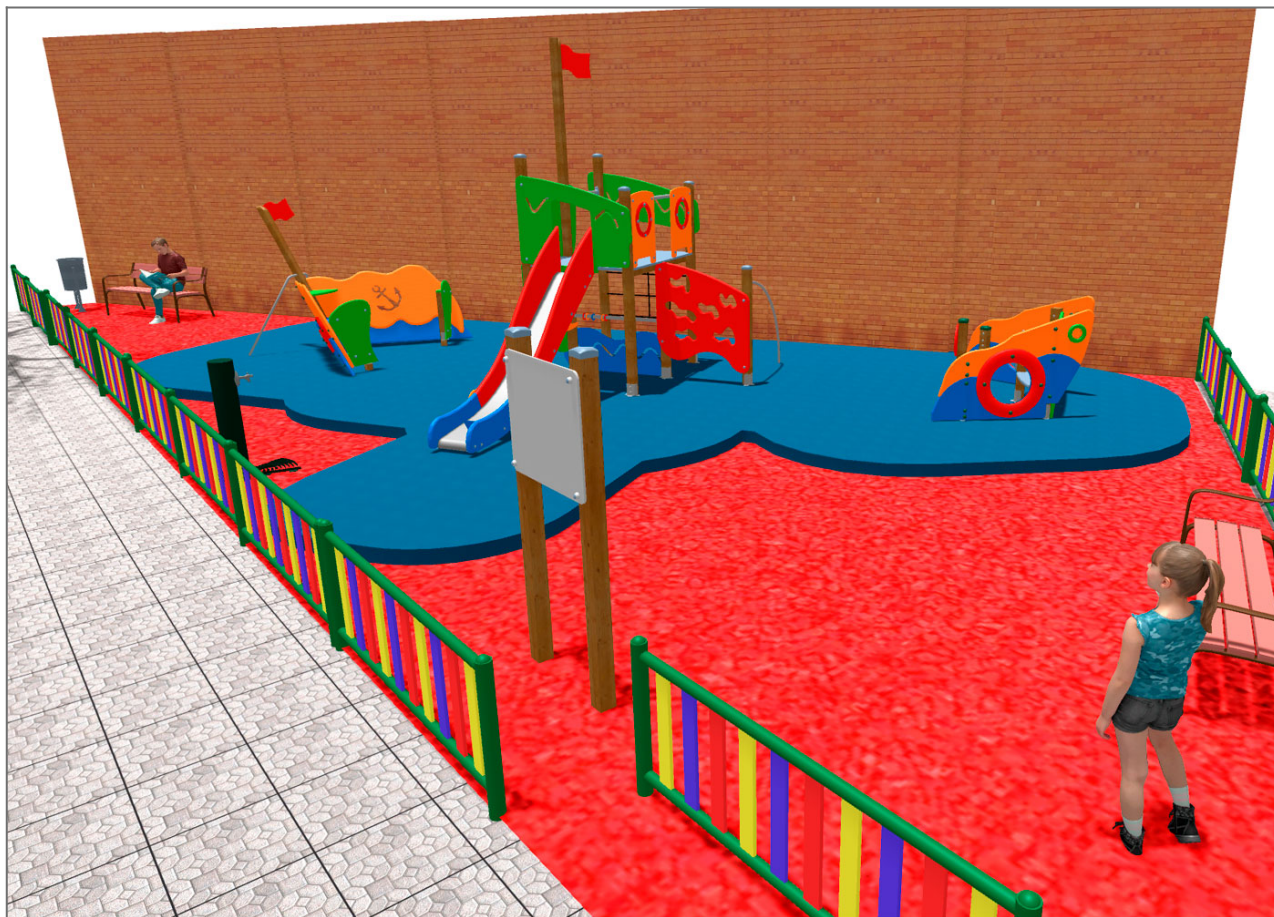

-Spielplatz und Sport

BENITO

-Spielplatz und Sport

BENITO

-Spielplatz und Sport

Produkt	Beschreibung
<p data-bbox="180 159 260 185">JAM12</p> 	<p data-bbox="368 159 903 219">Duloc Maritimer Spielspaß für kleinere und ältere Kinder</p> <p data-bbox="368 248 608 275">Daten Blatt Zertifikat</p>
<p data-bbox="180 427 260 454">JAM14</p> 	<p data-bbox="368 427 903 488">Vela Maritimer Spielspaß für kleinere und ältere Kinder</p> <p data-bbox="368 517 608 544">Daten Blatt Zertifikat</p>