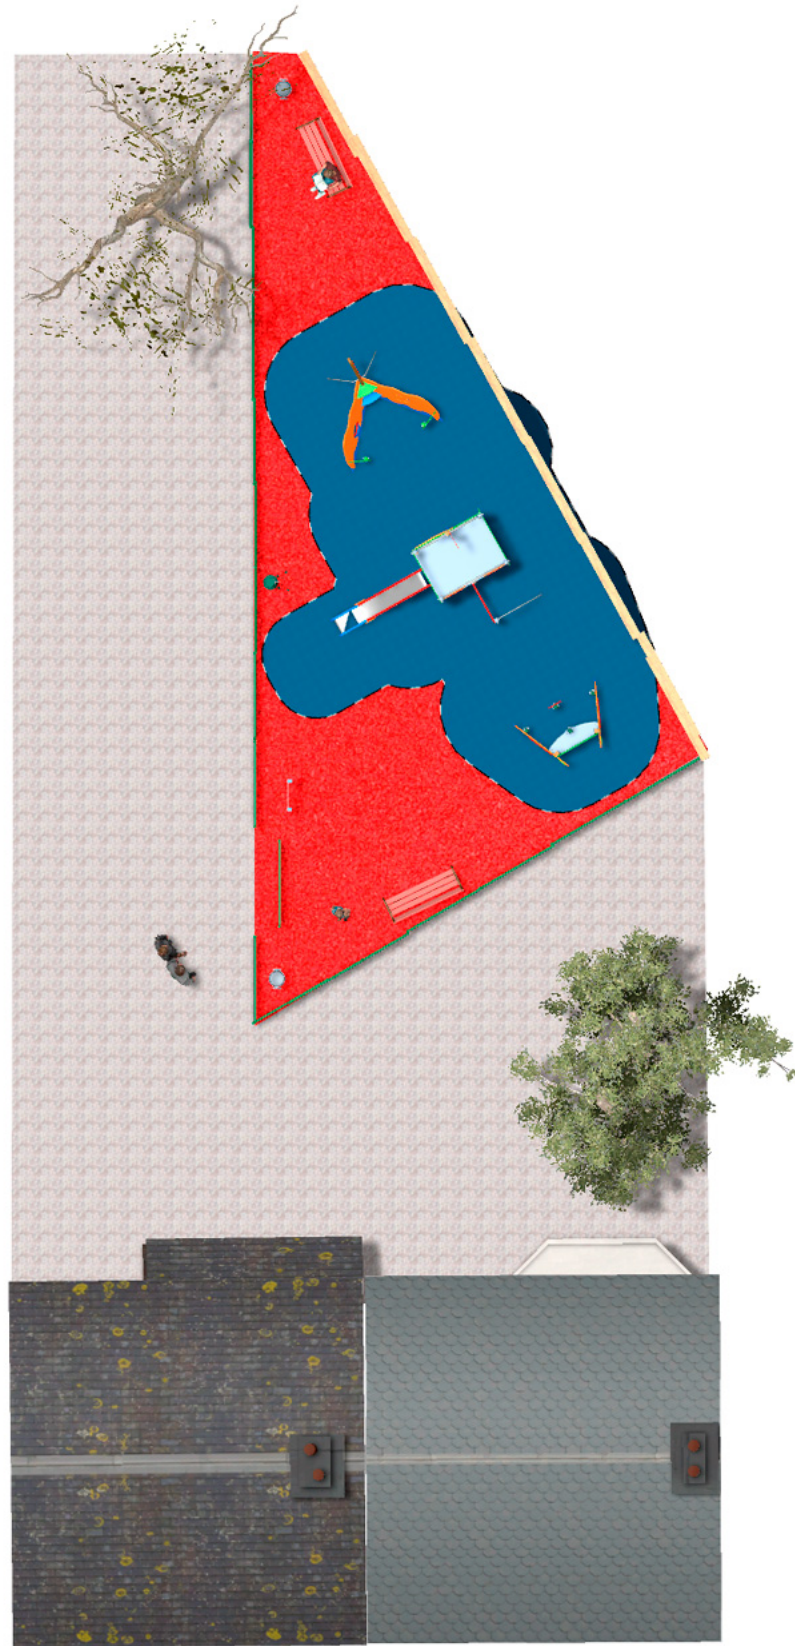

BENITO

-Spielplatz und Sport

Projekte

PROJ-028-2018

Oberfläche: 75 m²

Email: info@benito.com

Telefon: +34 93 852 1000

BENITO

-Spielplatz und Sport

BENITO

-Spielplatz und Sport

BENITO

-Spielplatz und Sport

Produkt	Beschreibung
<p data-bbox="180 159 260 185">JAM12</p> 	<p data-bbox="368 159 903 219">Duloc Maritimer Spielspaß für kleinere und ältere Kinder</p> <p data-bbox="368 248 608 275">Daten Blatt Zertifikat</p>
<p data-bbox="180 427 260 454">JAM14</p> 	<p data-bbox="368 427 903 488">Vela Maritimer Spielspaß für kleinere und ältere Kinder</p> <p data-bbox="368 517 608 544">Daten Blatt Zertifikat</p>