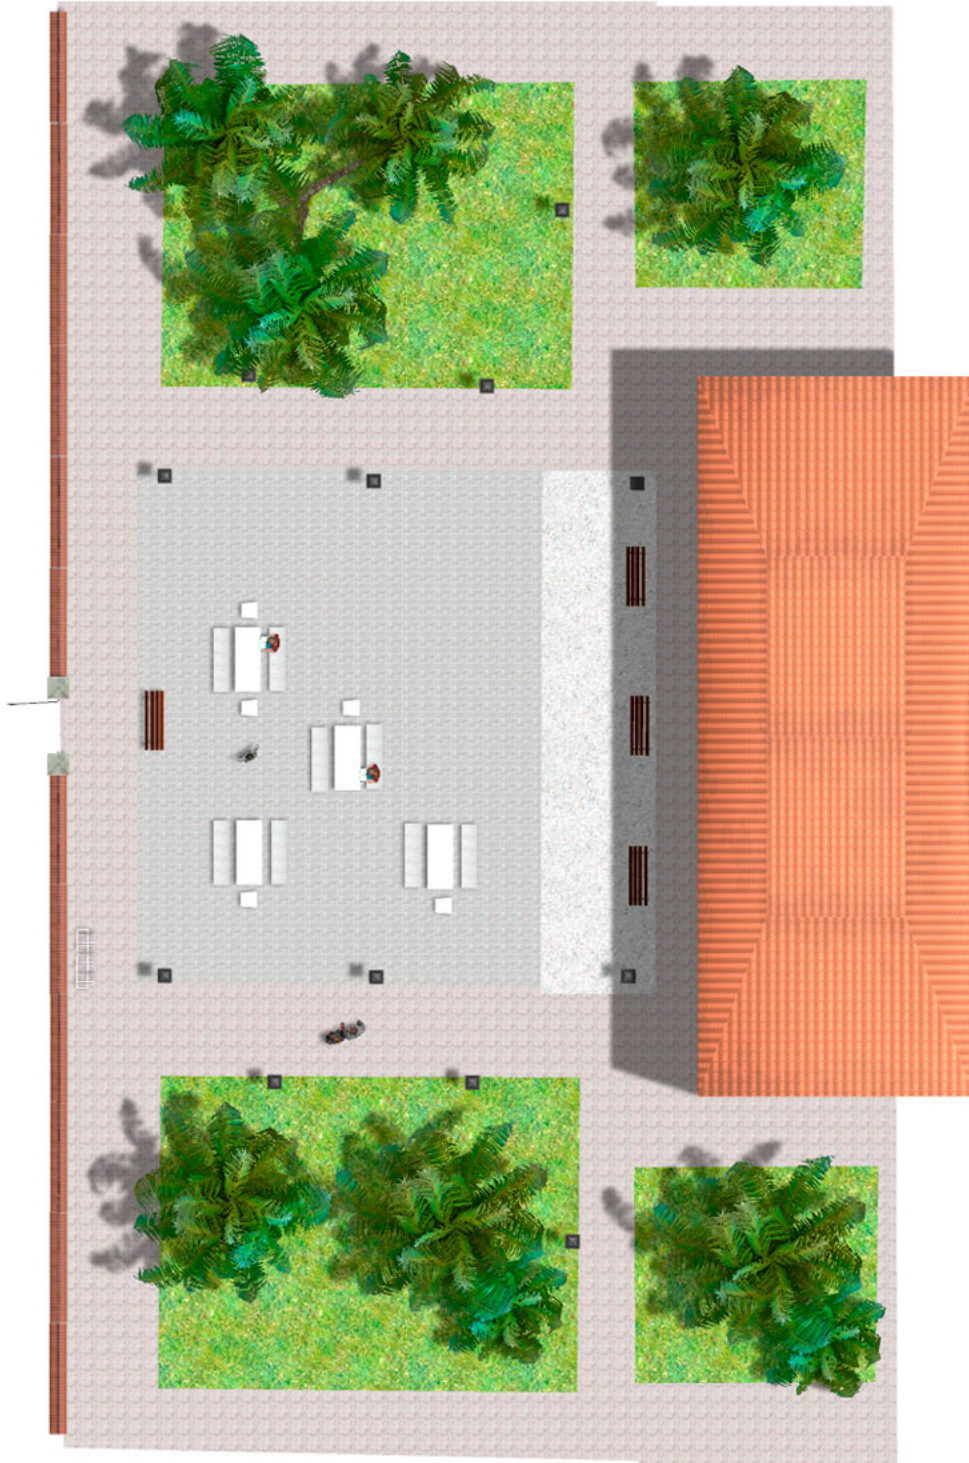

## Projekte

PROJ-030-2021

Oberfläche: 195 m<sup>2</sup>

Email: [info@benito.com](mailto:info@benito.com)

Telefon: +34 93 852 1000

**BENITO**  
-Strassen Beleuchtung

**BENITO**  
-Strassen Beleuchtung

**BENITO**  
-Strassen Beleuchtung

Produkt	Beschreibung
<p data-bbox="172 159 272 185">UM372M</p> 	<p data-bbox="368 159 432 185"><b>Kube</b></p> <p data-bbox="368 188 1394 246">Designertisch KUBE, Gesamtmaße (Länge x Breite x Höhe) 2000 x 800 x 800 mm, aus glattem, granitgrauem Betonfertigteile. Er liegt durch sein Eigengewicht auf einer vorbereiteten Fläche auf.</p> <p data-bbox="368 275 592 302"><a href="#">Daten Blatt UM372M</a></p>
<p data-bbox="180 427 264 454">UM372</p> 	<p data-bbox="368 427 432 454"><b>Kube</b></p> <p data-bbox="368 456 1437 544">Designerbank KUBE, Gesamtmaße (Länge x Höhe x Tiefe) 2000 x 450 x 500 mm, aus rauem, granitgrauem Betonfertigteile. Sie kann einzeln oder in Gruppen aufgestellt werden. Sie ruht durch ihr Eigengewicht auf einer vorbereiteten Fläche.</p> <p data-bbox="368 573 576 600"><a href="#">Daten Blatt UM372</a></p>
<p data-bbox="172 696 272 723">UM372S</p> 	<p data-bbox="368 696 432 723"><b>Kube</b></p> <p data-bbox="368 725 1501 813">Designerbank KUBE, Gesamtmaß (Länge x Höhe x Tiefe) 500 x 450 x 500 mm, aus rauem, granitgrauem Betonfertigteile. Sie kann einzeln oder in Gruppen aufgestellt werden. Sie ruht durch ihr Eigengewicht auf einer vorbereiteten Fläche.</p> <p data-bbox="368 842 592 869"><a href="#">Daten Blatt UM372S</a></p>