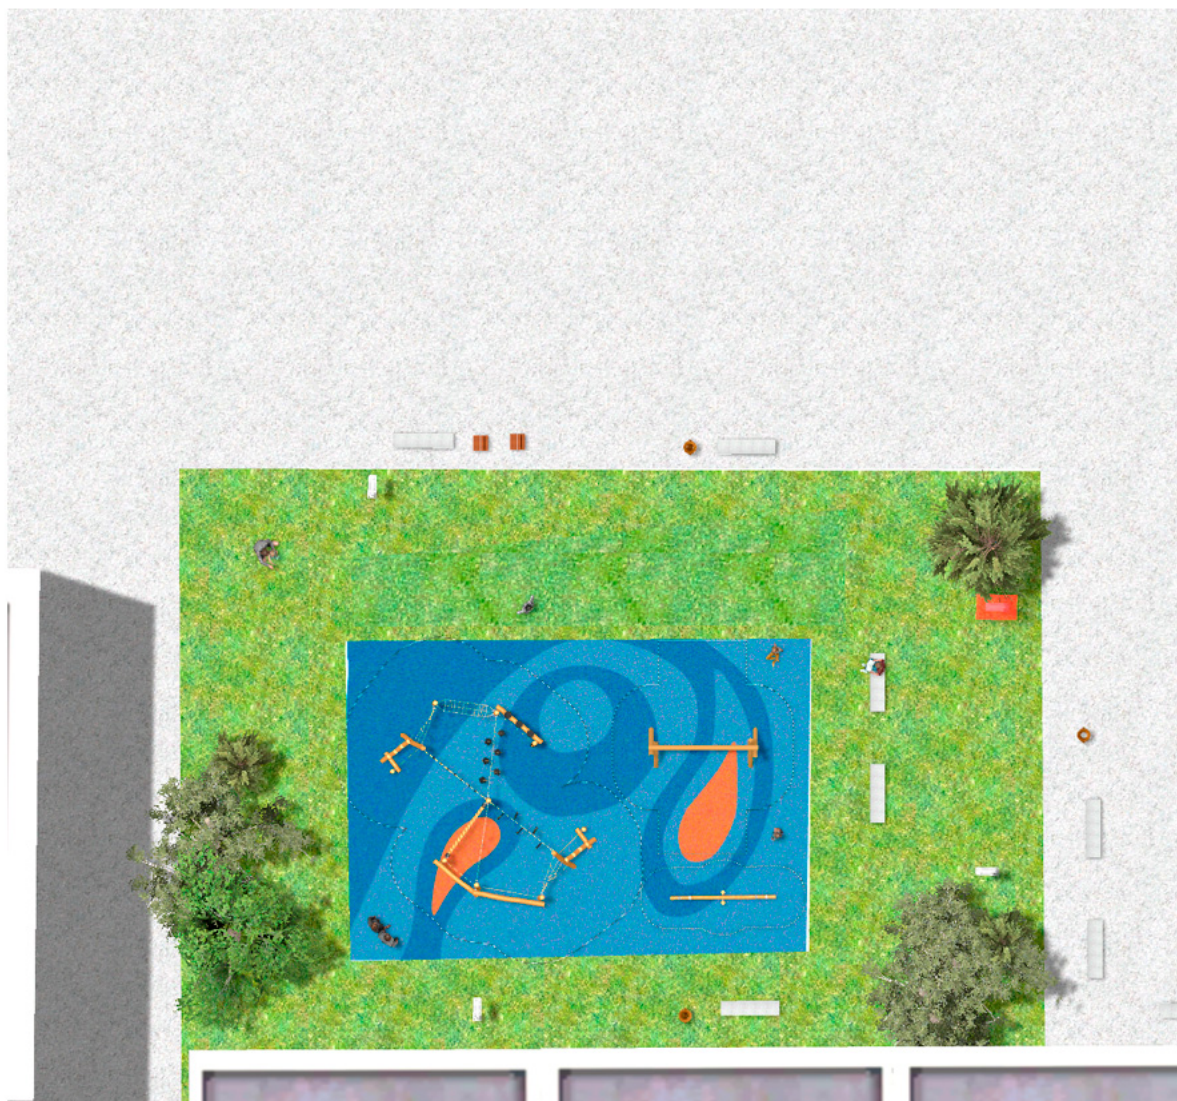

-Spielplatz und Sport

BENITO

-Spielplatz und Sport

BENITO

-Spielplatz und Sport

Produkt	Beschreibung
<p>JROYC20000</p> 	<p>Roybo 2 planos Pädagogik geht weit über das Spielen hinaus. Wir möchten, daß Kinder Respekt zur Natur entwickeln und das Natürliche und Unperfekte schätzen. Die Kollektion ROY ist wie geschaffen dafür.</p> <p>Daten Blatt Zertifikat Zertifikat Zertifikat</p>
<p>JROYM04</p> 	<p>Iroy 4 Pädagogik geht weit über das Spielen hinaus. Wir möchten, daß Kinder Respekt zur Natur entwickeln und das Natürliche und Unperfekte schätzen. Die Kollektion ROY ist wie geschaffen dafür.</p> <p>Daten Blatt JROYM04 Zertifikat</p>
<p>W2309</p> 	<p>Àrea ROY 70m2 Satz von 4 elementen zur förderung von sicherem und nachhaltigem spielen auf spielplätzen. Das modulare set jroy107 besteht aus robinienholzpfosten mit rundem querschnitt, sehr widerstandsfähig und langlebig (bis zu 20 jahre). Mit Ø16 mm vandalismussicheren Stahlseilen mit Polypropylenummantelung, Edelstahlteilen AISI-304 und verzinkten Schrauben. Maße 2800x180x180 mm, schwerstes Teil 65 kg. Die schaukel roybo flach und nest jroyc1000 kombiniert robinienholzpfosten mit flachen und nest-sitzen. Mit Edelstahlbeschlägen AISI-304 und verzinkten Schrauben. Entspricht EN1176, widerstandsfähig gegen intensive Nutzung und Außenbedingungen. Die federwippe iroy 1 jroym01 ist aus massivem robinienholz gefertigt, mit verstärkter Feder, Edelstahlteilen AISI-304 und Sicherheitsschrauben. Maße 3100x180x180 mm, schwerstes Teil 72 kg. Die doppelte wippe iroy 4 jroym04 bietet gemeinsames und sicheres Spielen. Robinienholzstruktur, wetter- und verschleißfest, mit Edelstahlteilen AISI-304 und verzinkten Schrauben. Maße 2200x180x180 mm, schwerstes Teil 51 kg. Alle Geräte sind aus widerstandsfähigen und nachhaltigen Materialien (Robinienholz, Edelstahl und verzinkter Stahl) gefertigt, langlebig, wartungsfrei und Ersatzteile für 10 Jahre verfügbar.</p> <p>Daten Blatt JROYM01 Daten Blatt JROYM04 Daten Blatt W2309 Daten Blatt JROY107</p>