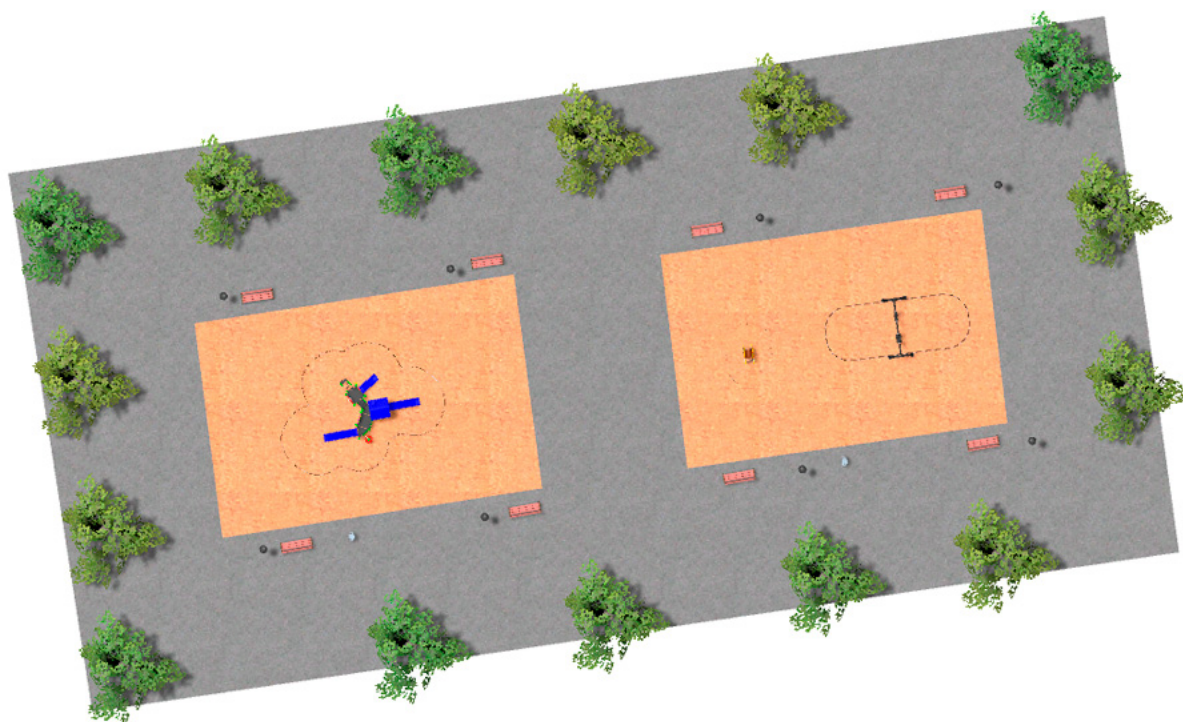

BENITO

–Spilplatz und Sport

Projekte

PROJ-035-2018

Oberfläche: 430 m²

Email: info@benito.com

Telefon: +34 93 852 1000

BENITO

-Spielplatz und Sport

BENITO

-Spielplatz und Sport

BENITO

-Spielplatz und Sport

Produkt	Beschreibung
<p>JCF20</p> 	<p>Modus L Die Spielserie MODUS bietet große Spielstrukturen zum kleinen Preis. Beschichtete Metallpfosten und Teile aus UV-beständigen, langlebigen Rotationsformen. Eine Farb-und Formexplosion mit Liebe zum Detail.</p> <p>Daten Blatt JCF20 Zertifikat</p>
<p>JFS08</p> 	<p>Maia Federwippen für Kinder, die Spaß bringen und gleichzeitig die Motorik fördern. Aus widerstandsfähigen Materialien und nach EN1176 zertifiziert.</p> <p>Daten Blatt Zertifikat Zertifikat</p>
<p>JKSP11000</p> 	<p>Curvo Mix Schaukel Kinderschaukeln aus verschiedenen hochwertigen Materialien. Schaukeln mit hoher Widerstandskraft und Witterungsbeständigkeit.</p> <p>Daten Blatt Zertifikat Zertifikat</p>