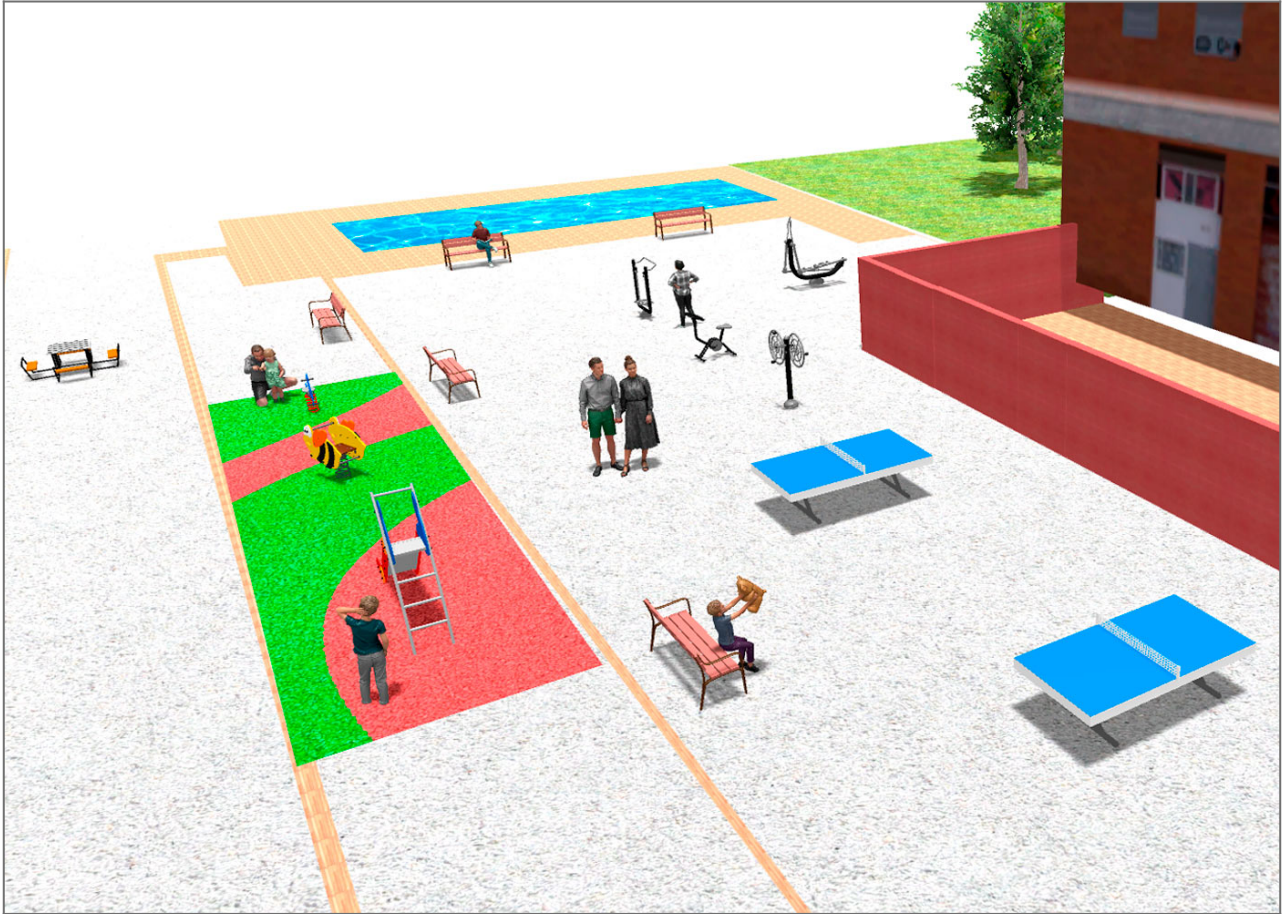

-Spielplatz und Sport

BENITO

-Spielplatz und Sport

BENITO

-Spielplatz und Sport

Produkt	Beschreibung
<p>VMOTCE</p> 	<p>Ping-Pong Ping-Pong Tisch aus hochwertigem Stahlrohrrahmen mit Polyesterüberzug . Kern aus gepresstem Polyurethan und Fiberglas. Stabil und robust, vandalismusgeschützt. Stoßfest und Anti-graffiti. Spielstreifen befinden sich unter der Beschichtung und können nicht verblassen oder zerstört werden.</p> <p>Daten Blatt</p>
<p>JSA007N</p> 	<p>Hockey Die gesundheitsfördernden Elemente von BENITO ermöglichen älteren Menschen und Erwachsenen die Ausübung von Sport im öffentlichen und privaten Raum, wodurch das Wohlbefinden und die Lebensqualität gesteigert sowie die Gesundheit und soziale Beziehungen gefördert werden.</p> <ul style="list-style-type: none"> - Gesundheitsfunktionen , Verbesserung der Herz-Kreislauf- und Atmungsfunktionen, Muskelstärkung, Beweglichkeit, Flexibilität und Bewegungskoordination. - Soziale Funktionen , Schaffung von Freizeitaktivitäten, Förderung der sozialen Integration und stärkere Freizeitnutzung öffentlicher Räume. <p>Daten Blatt Zertifikat</p>
<p>JSA006N</p> 	<p>Climber Die gesundheitsfördernden Elemente von BENITO ermöglichen älteren Menschen und Erwachsenen die Ausübung von Sport im öffentlichen und privaten Raum, wodurch das Wohlbefinden und die Lebensqualität gesteigert und die Gesundheit sowie soziale Beziehungen gefördert werden.</p> <ul style="list-style-type: none"> - Gesundheitsfunktionen , Verbesserung der Herz-Kreislauf- und Atmungsfunktionen, Muskelstärkung, Beweglichkeit, Flexibilität und Bewegungskoordination. - Soziale Funktionen , Schaffung von Freizeitaktivitäten, Förderung der sozialen Integration und stärkere Freizeitnutzung öffentlicher Räume. <p>Daten Blatt Zertifikat</p>
<p>JSA009N</p> 	<p>Ruder Die BENITO Outdoor Fitness Elemente ermöglichen Erwachsenen, und vor Allem älteren Menschen, im Außenbereich sportliche Tätigkeiten auszuüben. Sport im Freien belebt Körper und Geist, verbessert das Allgemeinbefinden und die Lebensqualität, und fördert gleichzeitig einen gesunden Lebensstil und soziale Kontakte. Für die Gesundheit: Verbesserung des Herz-Kreislauf-Systems, Muskelaufbau, Beweglichkeit, Flexibilität und Koordination. Soziale Funktionen: Gemeinsame sportliche Tätigkeit, Förderung der Integration und einer verbesserten Nutzung des öffentlichen Raumes.</p> <p>Daten Blatt Zertifikat</p>
<p>JT05</p> 	<p>Fast Platten, HDPE: Polyethylen in hoher Dichte, welches sich durch seine hohe chemische Beständigkeit und Korrosionsfestigkeit auszeichnet. Elastisch und leicht, bietet dieses Material eine hohe Widerstandskraft und Bruchstabilität.</p> <p>Daten Blatt Zertifikat</p>
<p>JFS08</p> 	<p>Maia Federwippen für Kinder, die Spaß bringen und gleichzeitig die Motorik fördern. Aus widerstandsfähigen Materialien und nach EN1176 zertifiziert.</p> <p>Daten Blatt Zertifikat Zertifikat</p>