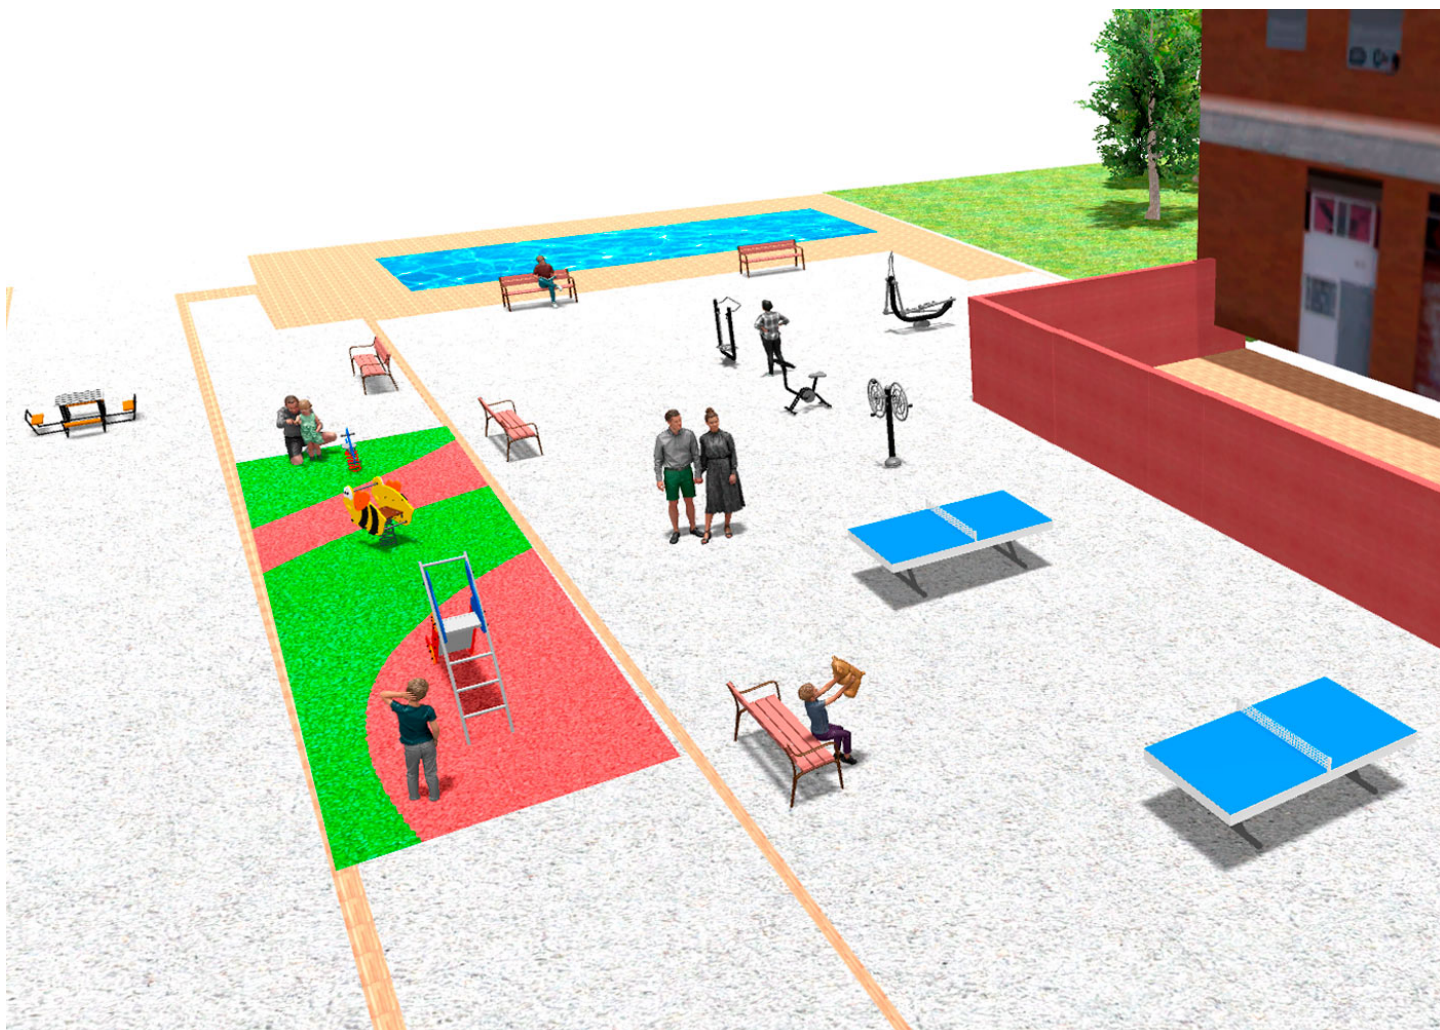

BENITO

-Spielplatz und Sport

Projekte

PROJ-044-2021

Oberfläche: 110 m²

Email: info@benito.com

Telefon: +34 93 852 1000