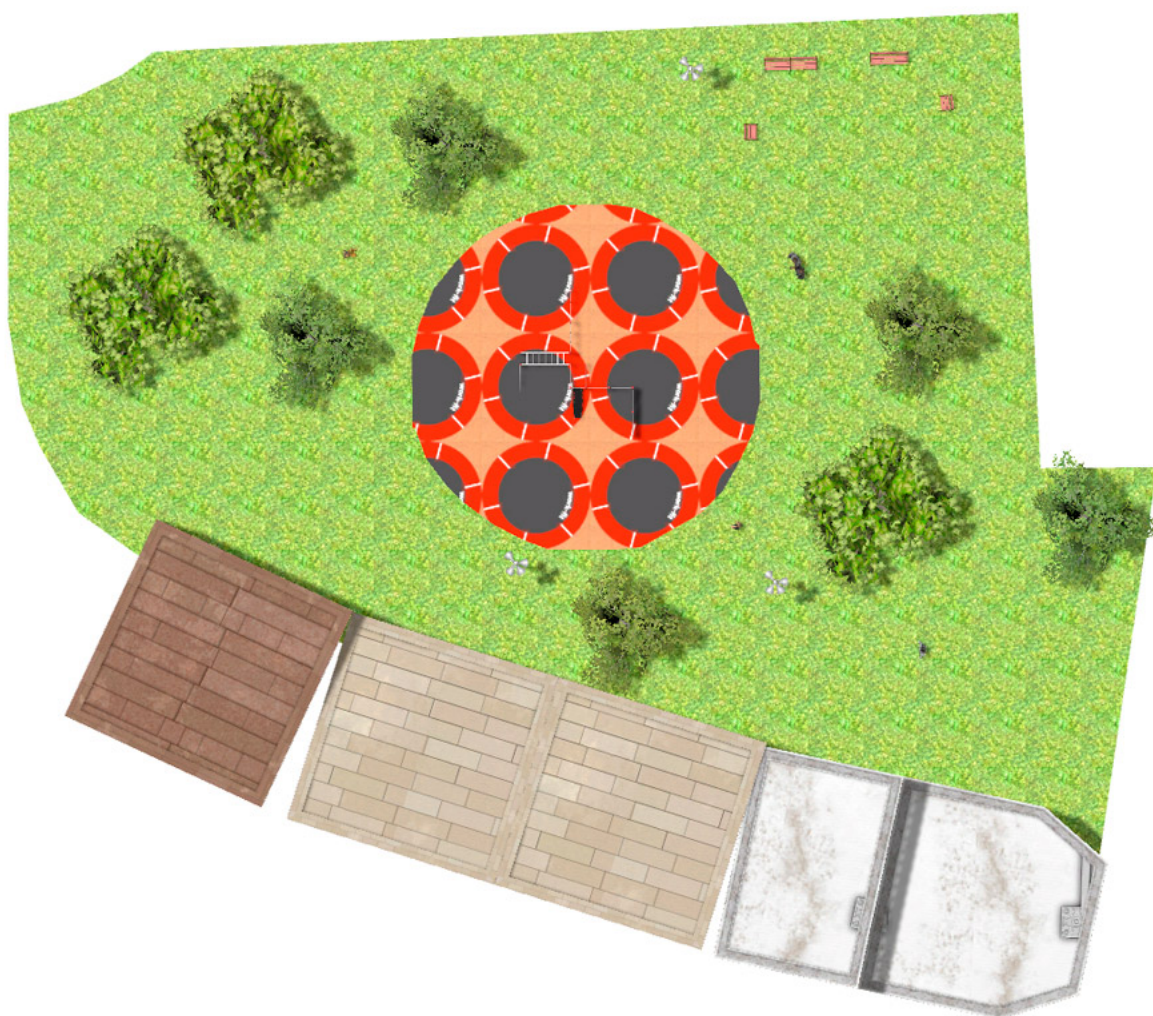

BENITO

– Spielplatz und Sport

Projekte

PROJ-062-2018

Oberfläche: 255 m²

Email: info@benito.com

Telefon: +34 93 852 1000

BENITO

-Spielplatz und Sport

BENITO

-Spielplatz und Sport

BENITO

-Spilplatz und Sport

Produkt

JCIR21H

**Beschreibung****Workfit Pro XXL**

BENITO ist Designer und Hersteller von Sport-und Freizeitplätzen im Außenbereich. Work-fit PRO ist ein professionelles Produkt für Benutzer die intensives Krafttraining durchführen wollen. Jedes Modell enthält mehrere verschiedene Übungsarten, um ein möglichst komplettes Workout zu bieten.