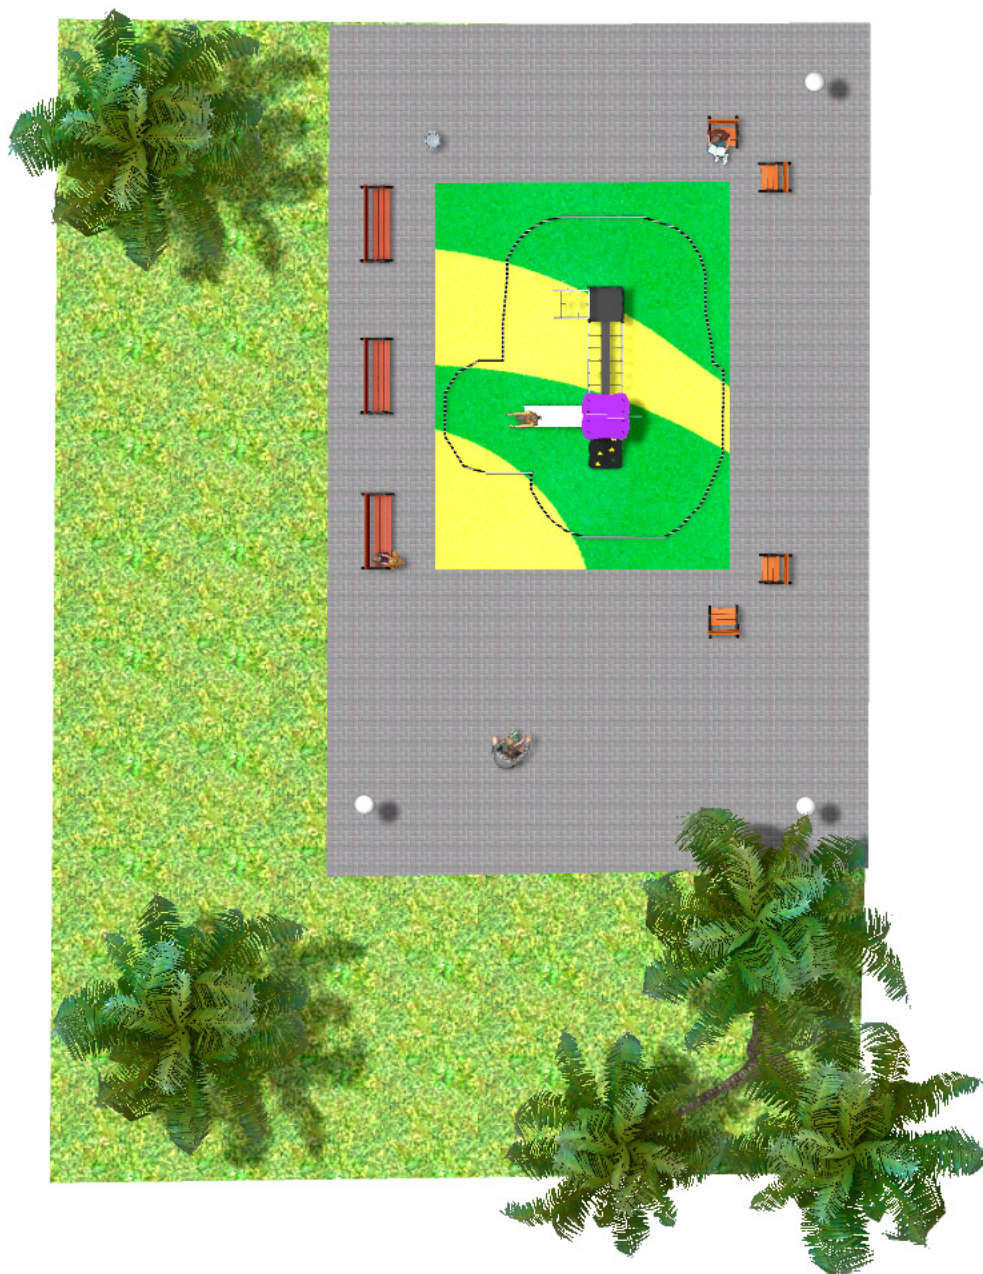

BENITO

-Spielplatz und Sport

Projekte

PROJ-067-2018

Oberfläche: 65 m²

Email: info@benito.com

Telefon: +34 93 852 1000

BENITO

-Spielplatz und Sport

BENITO

-Spielplatz und Sport

BENITO

-Spielplatz und Sport

Produkt

JPVAP02

**Beschreibung****Artic Plus 2**

Die **ARTIC-** Kollektion ist funktional und kompakt und besteht aus modularen Turmkombinationen für Kinder vom Kleinsten bis zum Ältesten. Ideal, um die Bedürfnisse begrenzter Spielflächen zu erfüllen oder verschiedene Elemente in größeren Räumen zu kombinieren.