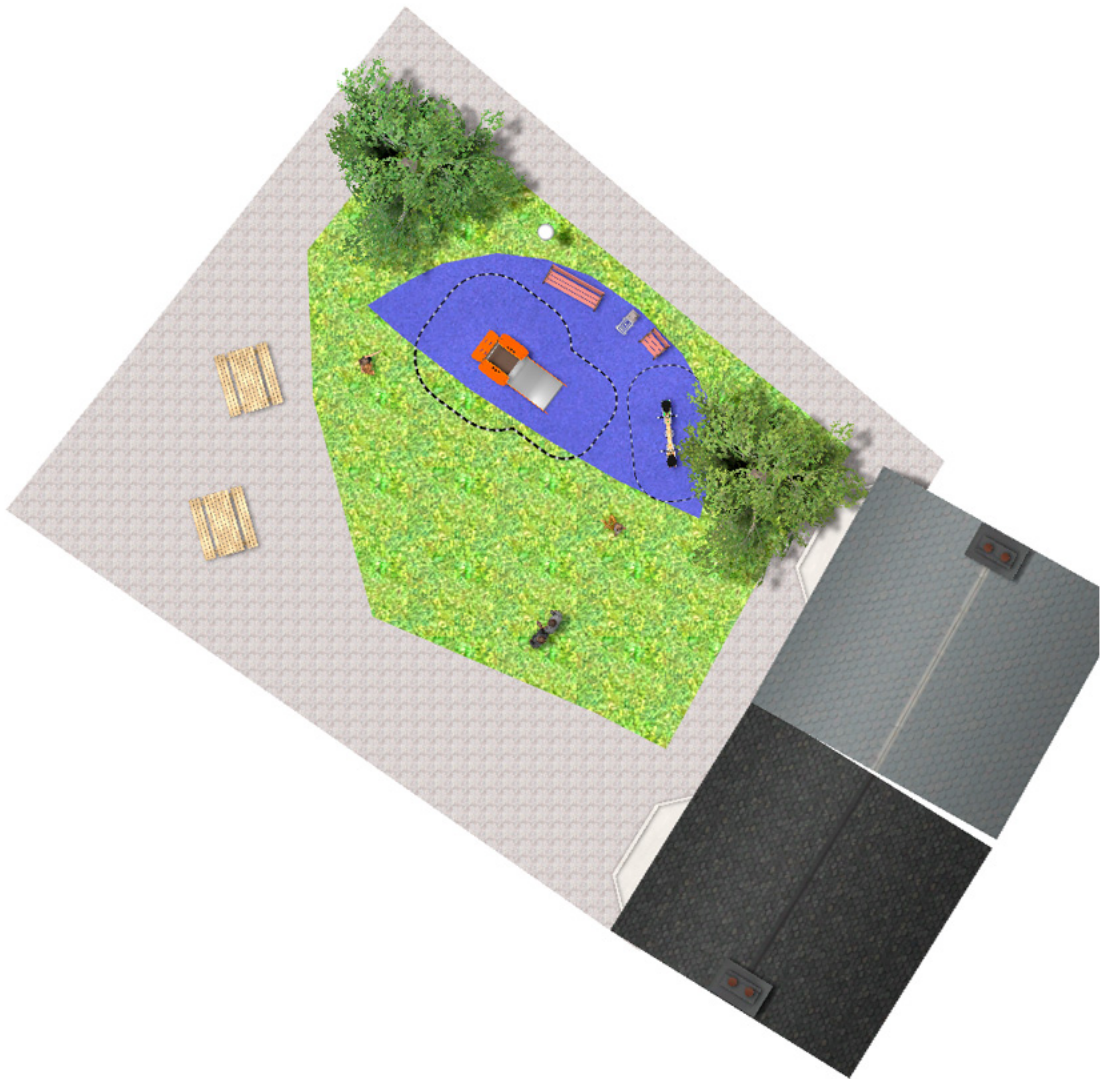

BENITO

-Spielplatz und Sport

Projekte

PROJ-079-2018

Oberfläche: 41 m²

Email: info@benito.com

Telefon: +34 93 852 1000

BENITO

-Spilplatz und Sport

BENITO

-Spilplatz und Sport

BENITO

-Spielplatz und Sport

Produkt	Beschreibung
<p data-bbox="188 159 252 185">JG02</p> 	<p data-bbox="368 159 427 185">Kido</p> <p data-bbox="368 190 1508 275">Struktur, Metall: Pfosten mit Durchmesser 35mm aus AISI304 Edelstahl, extrem korrosions-und witterungsbeständig. Die Rutsche besteht aus poliertem AISI304 Edelstahl in 2 mm Stärke, aus einem Teil gewellt und geformt.</p> <p data-bbox="368 304 675 331">Daten Blatt JG02 Zertifikat</p>
<p data-bbox="188 427 252 454">JFS10</p> 	<p data-bbox="368 427 432 454">Rider</p> <p data-bbox="368 459 1428 517">Zwei Motorradfahrer in einem aufregenden Rennen. Federwippen für Kinder, die Spaß bringen und gleichzeitig die Motorik fördern. Aus widerstandsfähigen Materialien und nach EN1176 zertifiziert.</p> <p data-bbox="368 544 730 571">Daten Blatt Zertifikat Zertifikat</p>